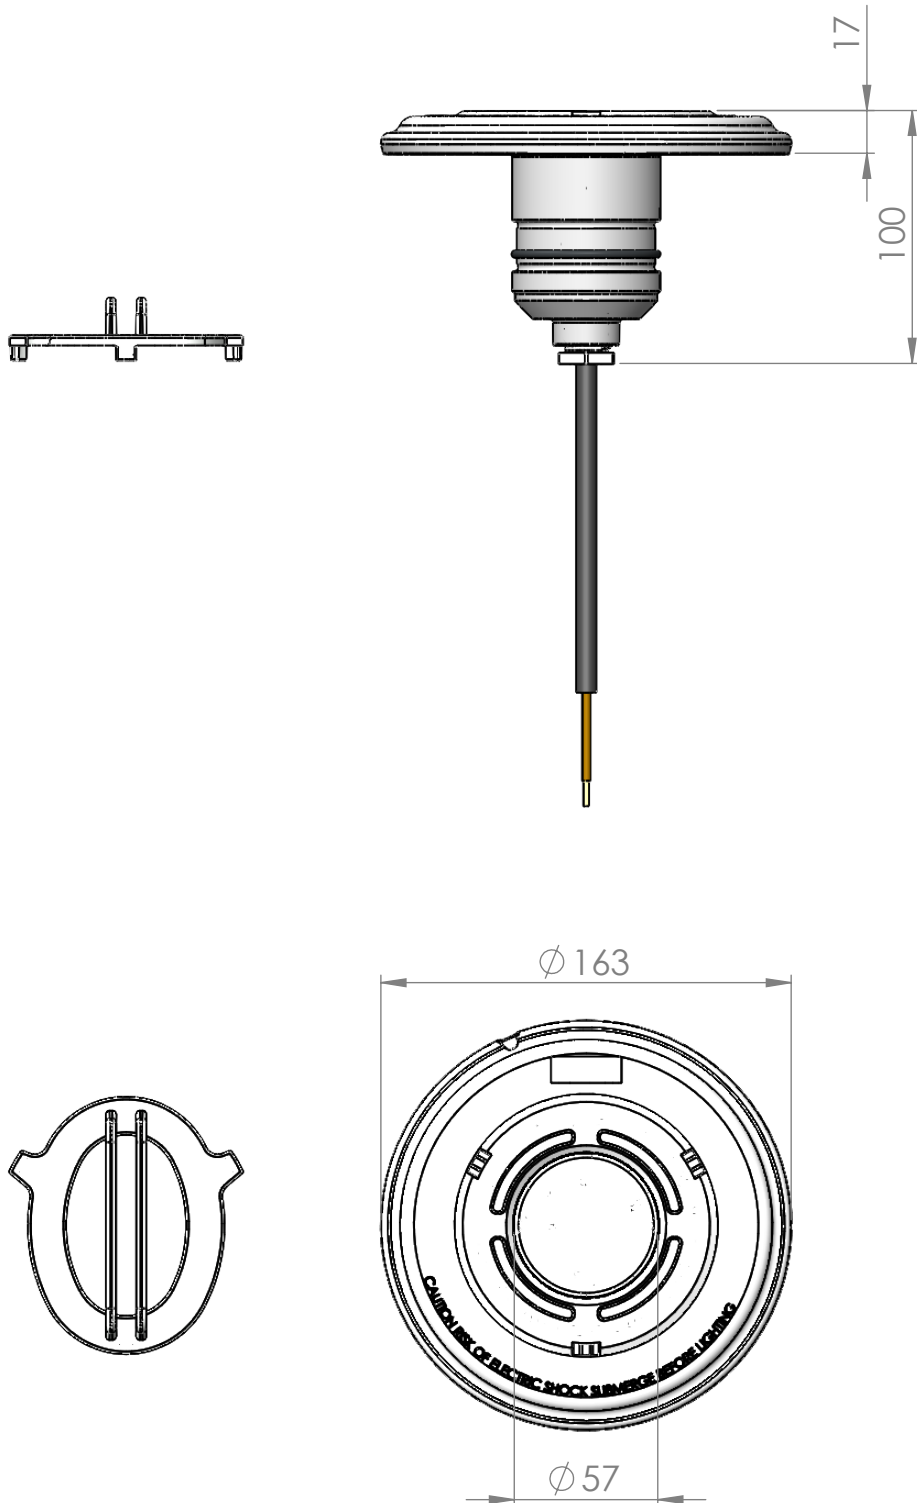

CODIGO / CODE: 76680
DESCRIPCION: LumiPlus Essential Mini White niche mounted
DESCRIPTION: LumiPlus Essential Mini White niche mounted

Nota: Unidades en mm
Note: Units in mm