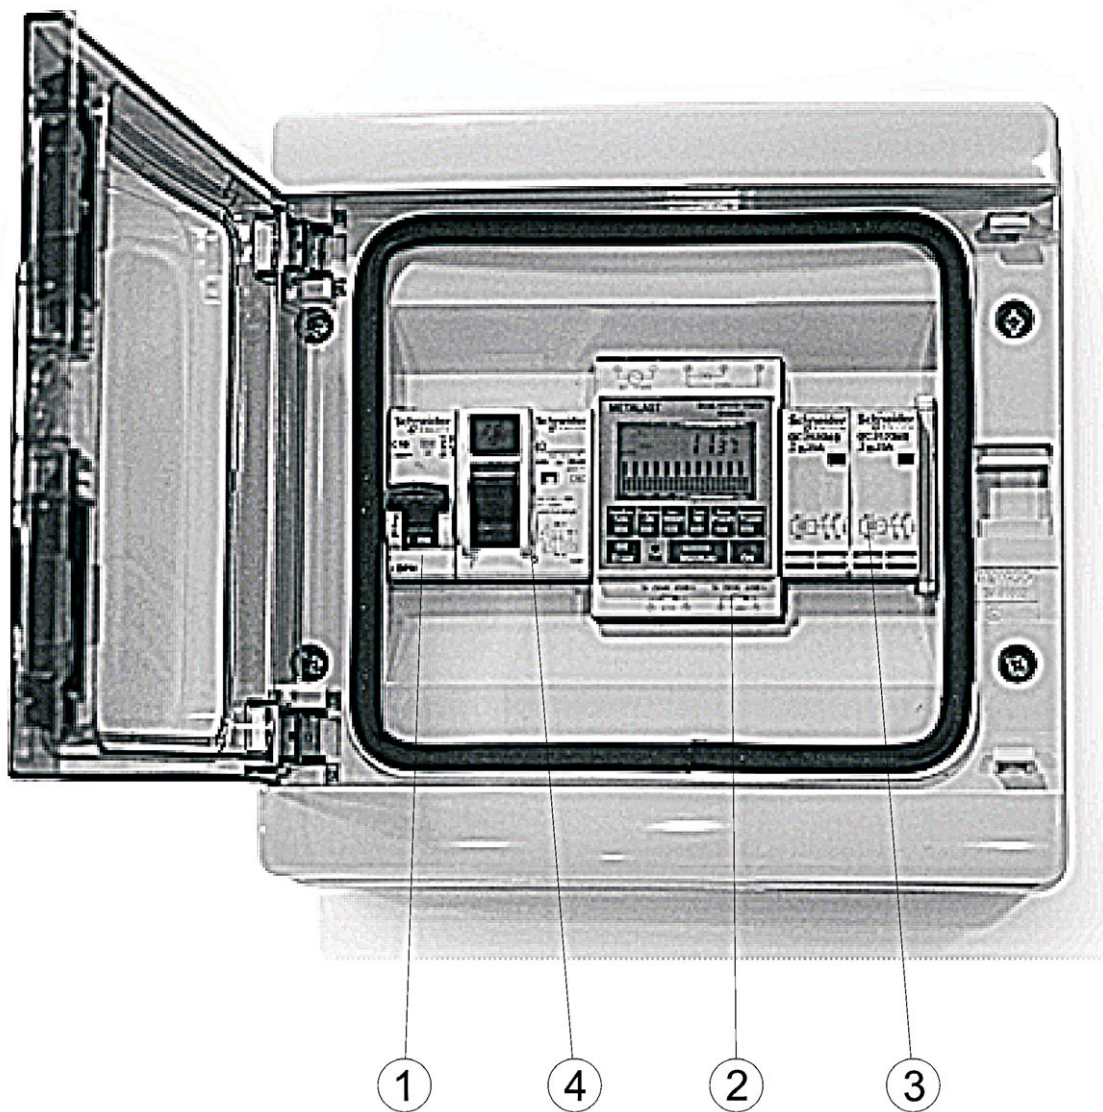

CÓDIGOS: 45862 - 45863

DESCRIPCIÓN: ARMARIO DE MANIOBRA

POSICIÓN	CÓDIGO	DESCRIPCIÓN	ALFANUMÉRICO	PRECIO (EUR)
1	4403030101	INTERRUPTOR AUTOMÁTICO 10A	A10	Consultar
1	4403030102	INTERRUPTOR AUTOMÁTICO 16A	A10	Consultar
2	4403030103	TIMER DIGITAL	A10	Consultar
3	4403030104	CONTACTOR 25 A	A10	Consultar
4	4403030105	INTERRUPTOR DIFERENCIAL 30 MA.	A10	Consultar