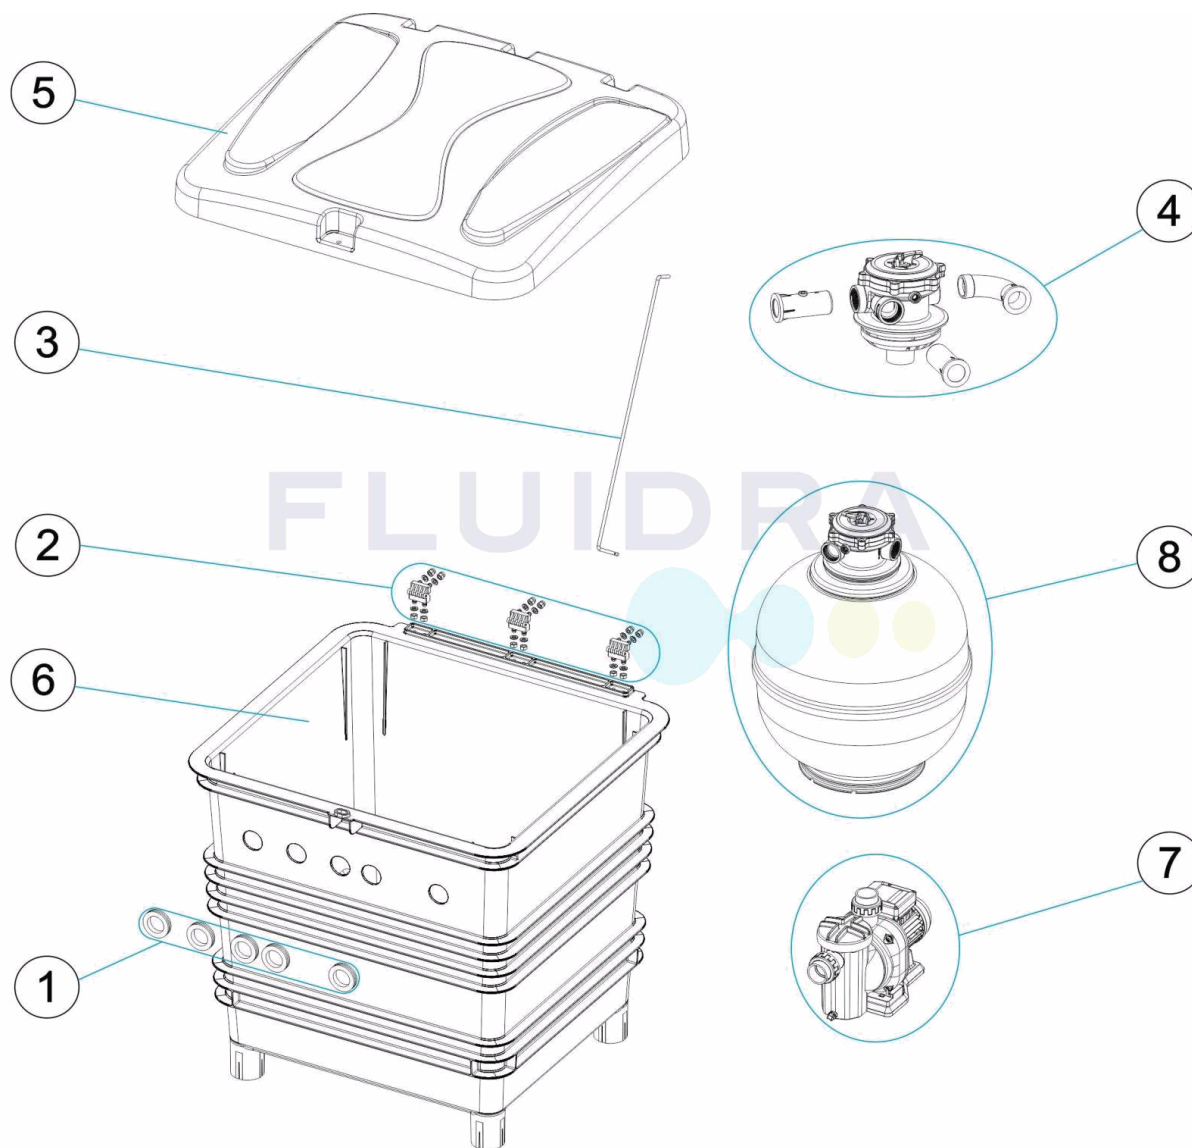

CODIGO **41910**

DESCRIPCION: **COMPACTO ENTERRADO RAMSES**

ESPAÑOL

POS	CODIGO	DESCRIPCION	POS	CODIGO	DESCRIPCION
1	4404250107	PASATUBO D.50	5	38451R0002	TAPA CASETA
2	4404250109	KIT DE 3 BISAGRAS	6	38451R0001	CUERPO CASETA
3	4404250110	VARILLA CASETA	7	25465	BOMBA SENA
4	4404250111	VALVULA CON ENLACES	8	36606	FILTRO ASTER 550 TOP PARA CASETA

CODE **41910**

DESCRIPTION: **BOÎTIER ENTERRÉ RAMSES**

FRANCAIS

POS	CODE	DESCRIPTION	POS	CODE	DESCRIPTION
1	4404250107	CONDUIT CONNECTOR D.50	5	38451R0002	COUVERCLE LOGEMENT
2	4404250109	KIT DE 3 CHARNIÈRES	6	38451R0001	CORPS LOGEMENT
3	4404250110	TIGE LOCAL	7	25465	POMPE SENA
4	4404250111	VANNE AVEC JONCTIONS	8	36606	FILTRE ASTER 550 TOP

CODE **41910**

DESCRIPTION: **RAMSES CONCEALED FILTER CASING**

ENGLISH

POS	CODE	DESCRIPTION	POS	CODE	DESCRIPTION
1	4404250107	GUIDE TUBE D.50	5	38451R0002	HOUSING UNIT COVER
2	4404250109	KIT OF 3 HINGES	6	38451R0001	HOUSING UNIT BODY
3	4404250110	HUT PIN	7	25465	SENA PUMP
4	4404250111	VALVE WITH LINKS	8	36606	ASTER FILTER TOP 550

CODICE **41910**

DESCRIZIONE: **SPOGKIATOIO INTERRATO RAMSES**

ITALIANO

POS	CODICE	DESCRIZIONE	POS	CODICE	DESCRIZIONE
1	4404250107	GUARNIZIONE SANDWICH D. 50	5	38451R0002	COPERCHIO CONTENITORE
2	4404250109	KIT 3 CERNIERE	6	38451R0001	CORPO CONTENITORE
3	4404250110	ASTA INTERRATO	7	25465	POMPA SENA
4	4404250111	VALVOLA CON COLLEGAMENTI	8	36606	FILTRO ASTER 550 TOP