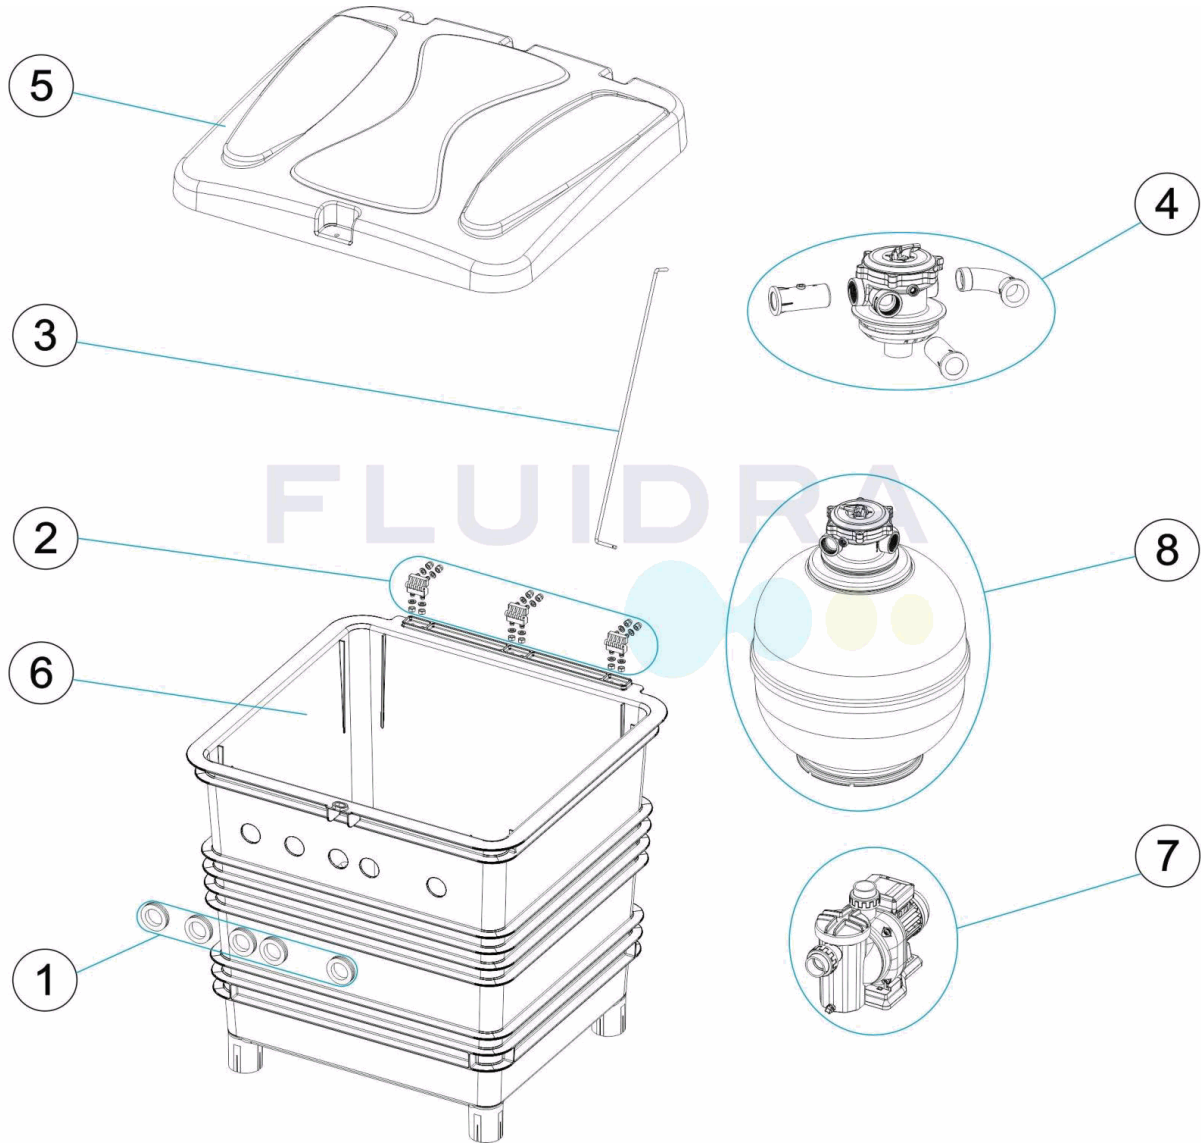

CODIGO **41910**

DESCRIPCION: **COMPACTO ENTERRADO RAMSES**

ESPAÑOL

POS	CODIGO	DESCRIPCION	POS	CODIGO	DESCRIPCION
1	4404250107	PASATUBO D.50	5	38451R0002	TAPA CASETA
2	4404250109	KIT DE 3 BISAGRAS	6	38451R0001	CUERPO CASETA
3	4404250110	VARILLA CASETA	7	25465	BOMBA SENA
4	4404250111	VALVULA CON ENLACES	8	36606	FILTRO ASTER 550 TOP PARA CASETA

CODE **41910**

DESCRIPTION: **BOÎTIER ENTERRÉ RAMSES**

FRANCAIS

POS	CODE	DESCRIPTION	POS	CODE	DESCRIPTION
1	4404250107	CONDUIT CONNECTOR D.50	5	38451R0002	COUVERCLE LOGEMENT
2	4404250109	KIT DE 3 CHARNIÈRES	6	38451R0001	CORPS LOGEMENT
3	4404250110	TIGE LOCAL	7	25465	POMPE SENA
4	4404250111	VANNE AVEC JONCTIONS	8	36606	FILTRE ASTER 550 TOP

CODE **41910**

DESCRIPTION: **RAMSES CONCEALED FILTER CASING**

ENGLISH

POS	CODE	DESCRIPTION	POS	CODE	DESCRIPTION
1	4404250107	GUIDE TUBE D.50	5	38451R0002	HOUSING UNIT COVER
2	4404250109	KIT OF 3 HINGES	6	38451R0001	HOUSING UNIT BODY
3	4404250110	HUT PIN	7	25465	SENA PUMP
4	4404250111	VALVE WITH LINKS	8	36606	ASTER FILTER TOP 550

CODICE **41910**

DESCRIZIONE: **SPOGKIATOIO INTERRATO RAMSES**

ITALIANO

POS	CODICE	DESCRIZIONE	POS	CODICE	DESCRIZIONE
1	4404250107	GUARNIZIONE SANDWICH D. 50	5	38451R0002	COPERCHIO CONTENITORE
2	4404250109	KIT 3 CERNIERE	6	38451R0001	CORPO CONTENITORE
3	4404250110	ASTA INTERRATO	7	25465	POMPA SENA
4	4404250111	VALVOLA CON COLLEGAMENTI	8	36606	FILTRO ASTER 550 TOP