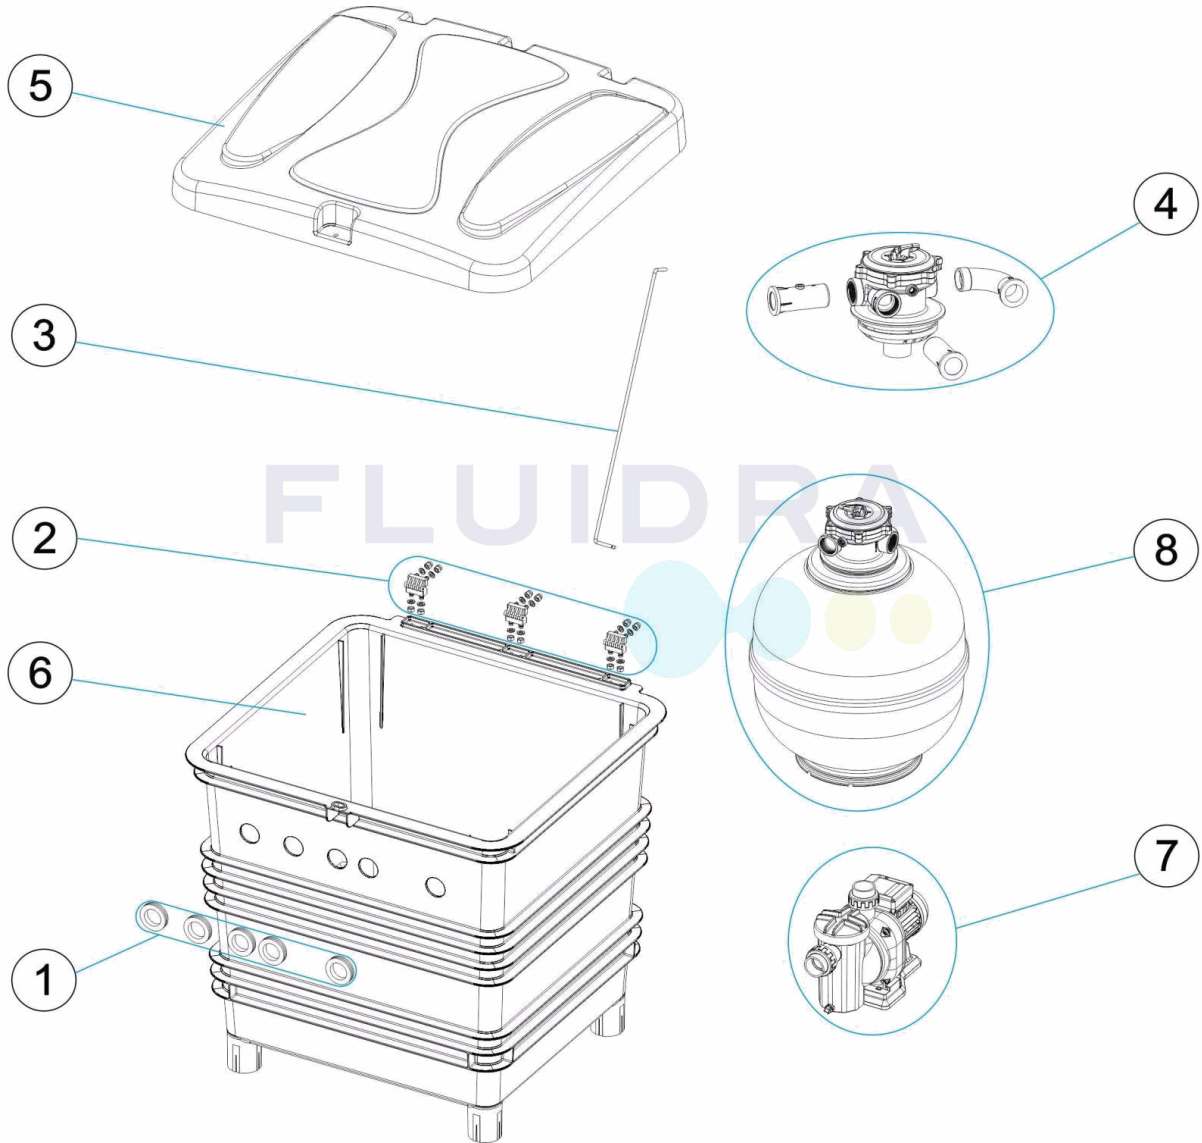

CODIGO **41910**

DESCRIPCION: **COMPACTO ENTERRADO RAMSES**

ESPAÑOL

POS	CODIGO	DESCRIPCION	POS	CODIGO	DESCRIPCION
1	4404250107	PASATUBO D.50	5	38451R0002	TAPA CASETA
2	4404250109	KIT DE 3 BISAGRAS	6	38451R0001	CUERPO CASETA
3	4404250110	VARILLA CASETA	7	25465	BOMBA SENA
4	4404250111	VALVULA CON ENLACES	8	36606	FILTRO ASTER 550 TOP PARA CASETA

CODE **41910**

DESCRIPTION: **BOÎTIER ENTERRÉ RAMSES**

FRANCAIS

POS	CODE	DESCRIPTION	POS	CODE	DESCRIPTION
1	4404250107	CONDUIT CONNECTOR D.50	5	38451R0002	COUVERCLE LOGEMENT
2	4404250109	KIT DE 3 CHARNIÈRES	6	38451R0001	CORPS LOGEMENT
3	4404250110	TIGE LOCAL	7	25465	POMPE SENA
4	4404250111	VANNE AVEC JONCTIONS	8	36606	FILTRE ASTER 550 TOP

CODE **41910**

DESCRIPTION: **RAMSES CONCEALED FILTER CASING**

ENGLISH

POS	CODE	DESCRIPTION	POS	CODE	DESCRIPTION
1	4404250107	GUIDE TUBE D.50	5	38451R0002	HOUSING UNIT COVER
2	4404250109	KIT OF 3 HINGES	6	38451R0001	HOUSING UNIT BODY
3	4404250110	HUT PIN	7	25465	SENA PUMP
4	4404250111	VALVE WITH LINKS	8	36606	ASTER FILTER TOP 550

CODICE **41910**

DESCRIZIONE: **SPOGKIATOIO INTERRATO RAMSES**

ITALIANO

POS	CODICE	DESCRIZIONE	POS	CODICE	DESCRIZIONE
1	4404250107	GUARNIZIONE SANDWICH D. 50	5	38451R0002	COPERCHIO CONTENITORE
2	4404250109	KIT 3 CERNIERE	6	38451R0001	CORPO CONTENITORE
3	4404250110	ASTA INTERRATO	7	25465	POMPA SENA
4	4404250111	VALVOLA CON COLLEGAMENTI	8	36606	FILTRO ASTER 550 TOP