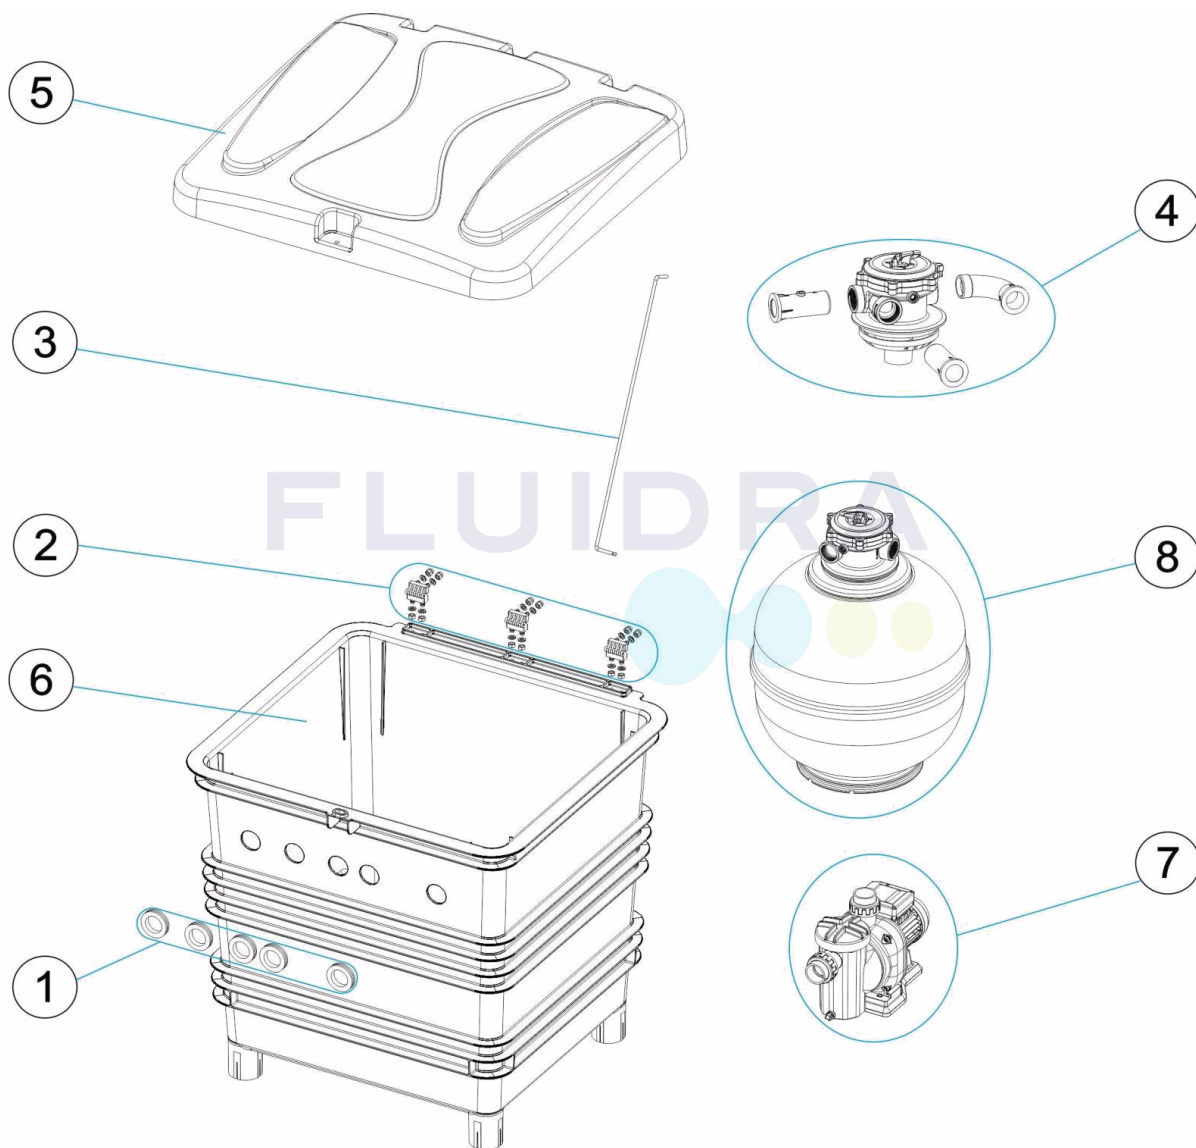

CODIGO **41910**

DESCRIPCION: **COMPACTO ENTERRADO RAMSES**

ESPAÑOL

POS	CODIGO	DESCRIPCION	POS	CODIGO	DESCRIPCION
1	4404250107	PASATUBO D.50	5	38451R0002	TAPA CASETA
2	4404250109	KIT DE 3 BISAGRAS	6	38451R0001	CUERPO CASETA
3	4404250110	VARILLA CASETA	7	25465	BOMBA SENA
4	4404250111	VALVULA CON ENLACES	8	36606	FILTRO ASTER 550 TOP PARA CASETA

CODE **41910**

DESCRIPTION: **BOÎTIER ENTERRÉ RAMSES**

FRANCAIS

POS	CODE	DESCRIPTION	POS	CODE	DESCRIPTION
1	4404250107	CONDUIT CONNECTOR D.50	5	38451R0002	COUVERCLE LOGEMENT
2	4404250109	KIT DE 3 CHARNIÈRES	6	38451R0001	CORPS LOGEMENT
3	4404250110	TIGE LOCAL	7	25465	POMPE SENA
4	4404250111	VANNE AVEC JONCTIONS	8	36606	FILTRE ASTER 550 TOP

CODE **41910**

DESCRIPTION: **RAMSES CONCEALED FILTER CASING**

ENGLISH

POS	CODE	DESCRIPTION	POS	CODE	DESCRIPTION
1	4404250107	GUIDE TUBE D.50	5	38451R0002	HOUSING UNIT COVER
2	4404250109	KIT OF 3 HINGES	6	38451R0001	HOUSING UNIT BODY
3	4404250110	HUT PIN	7	25465	SENA PUMP
4	4404250111	VALVE WITH LINKS	8	36606	ASTER FILTER TOP 550

CODICE **41910**

DESCRIZIONE: **SPOGKIATOIO INTERRATO RAMSES**

ITALIANO

POS	CODICE	DESCRIZIONE	POS	CODICE	DESCRIZIONE
1	4404250107	GUARNIZIONE SANDWICH D. 50	5	38451R0002	COPERCHIO CONTENITORE
2	4404250109	KIT 3 CERNIERE	6	38451R0001	CORPO CONTENITORE
3	4404250110	ASTA INTERRATO	7	25465	POMPA SENA
4	4404250111	VALVOLA CON COLLEGAMENTI	8	36606	FILTRO ASTER 550 TOP