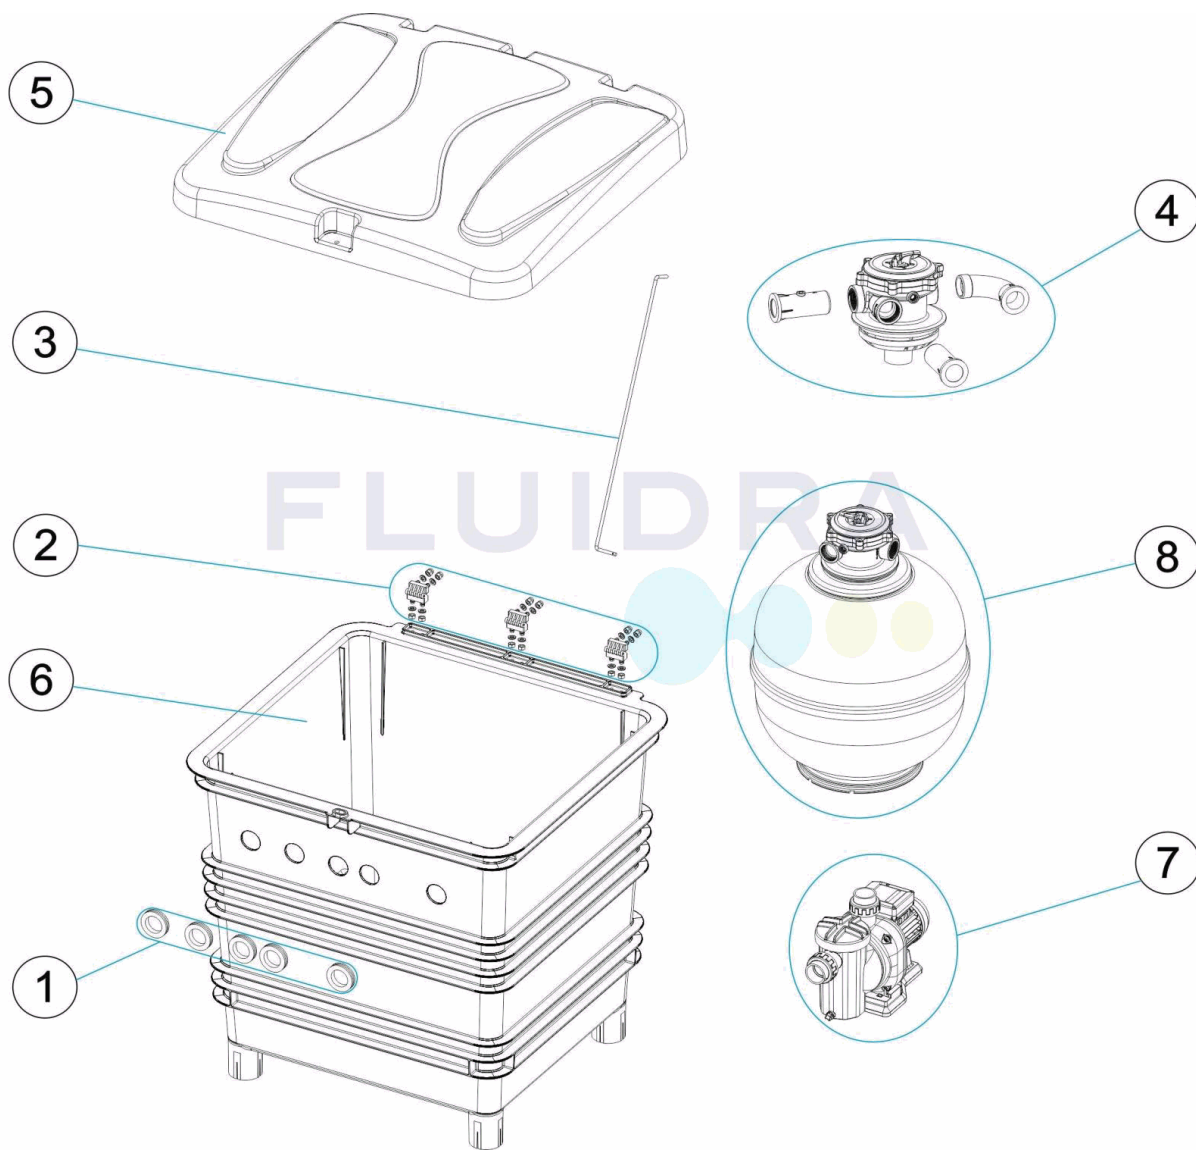

CODIGO **41910**

DESCRIPCION: **COMPACTO ENTERRADO RAMSES**

ESPAÑOL

POS	CODIGO	DESCRIPCION	POS	CODIGO	DESCRIPCION
1	4404250107	PASATUBO D.50	5	38451R0002	TAPA CASETA
2	4404250109	KIT DE 3 BISAGRAS	6	38451R0001	CUERPO CASETA
3	4404250110	VARILLA CASETA	7	25465	BOMBA SENA
4	4404250111	VALVULA CON ENLACES	8	36606	FILTRO ASTER 550 TOP PARA CASETA

CODICE **41910**

DESCRIZIONE: **SPOGKIATOIO INTERRATO RAMSES**

ITALIANO

POS	CODICE	DESCRIZIONE	POS	CODICE	DESCRIZIONE
1	4404250107	GUARNIZIONE SANDWICH D. 50	5	38451R0002	COPERCHIO CONTENITORE
2	4404250109	KIT 3 CERNIERE	6	38451R0001	CORPO CONTENITORE
3	4404250110	ASTA INTERRATO	7	25465	POMPA SENA
4	4404250111	VALVOLA CON COLLEGAMENTI	8	36606	FILTRO ASTER 550 TOP

CODE **41910**

BESCHREIBUNG: **KOMPAKTSCHRANK HALBVERDECKT RAMSES**

DEUTSCH

POS	CODE	BESCHREIBUNG	POS	CODE	BESCHREIBUNG
1	4404250107	ROHRDURCHFÜHRUNG D. 50	5	38451R0002	ABDECKUNG SCHRANK
2	4404250109	KIT 3 SCHARNIERE	6	38451R0001	GEHÄUSE SCHRANK
3	4404250110	RUNDEISEN GEHÄUSE	7	25465	PUMPE SENA
4	4404250111	VENTIL MIT ANSCHLÜSSEN	8	36606	FILTER ASTER 550 TOP FÜR GEHÄUSE

CODIGO **41910**

DESCRIÇÃO: **CABINA ENTERRADA RAMSES**

PORTUGUES

POS	CODIGO	DESCRIÇÃO	POS	CODIGO	DESCRIÇÃO
1	4404250107	PASSA-TUBO D.50	5	38451R0002	TAMPA CASOTA
2	4404250109	KIT DE 3 DOBRADIÇAS	6	38451R0001	CORPO CASOTA
3	4404250110	VARETA PARA CASETA	7	25465	BOMBA SENA
4	4404250111	VÁLVULA COM LIGAÇÕES	8	36606	FILTRO ASTER 550 TOP