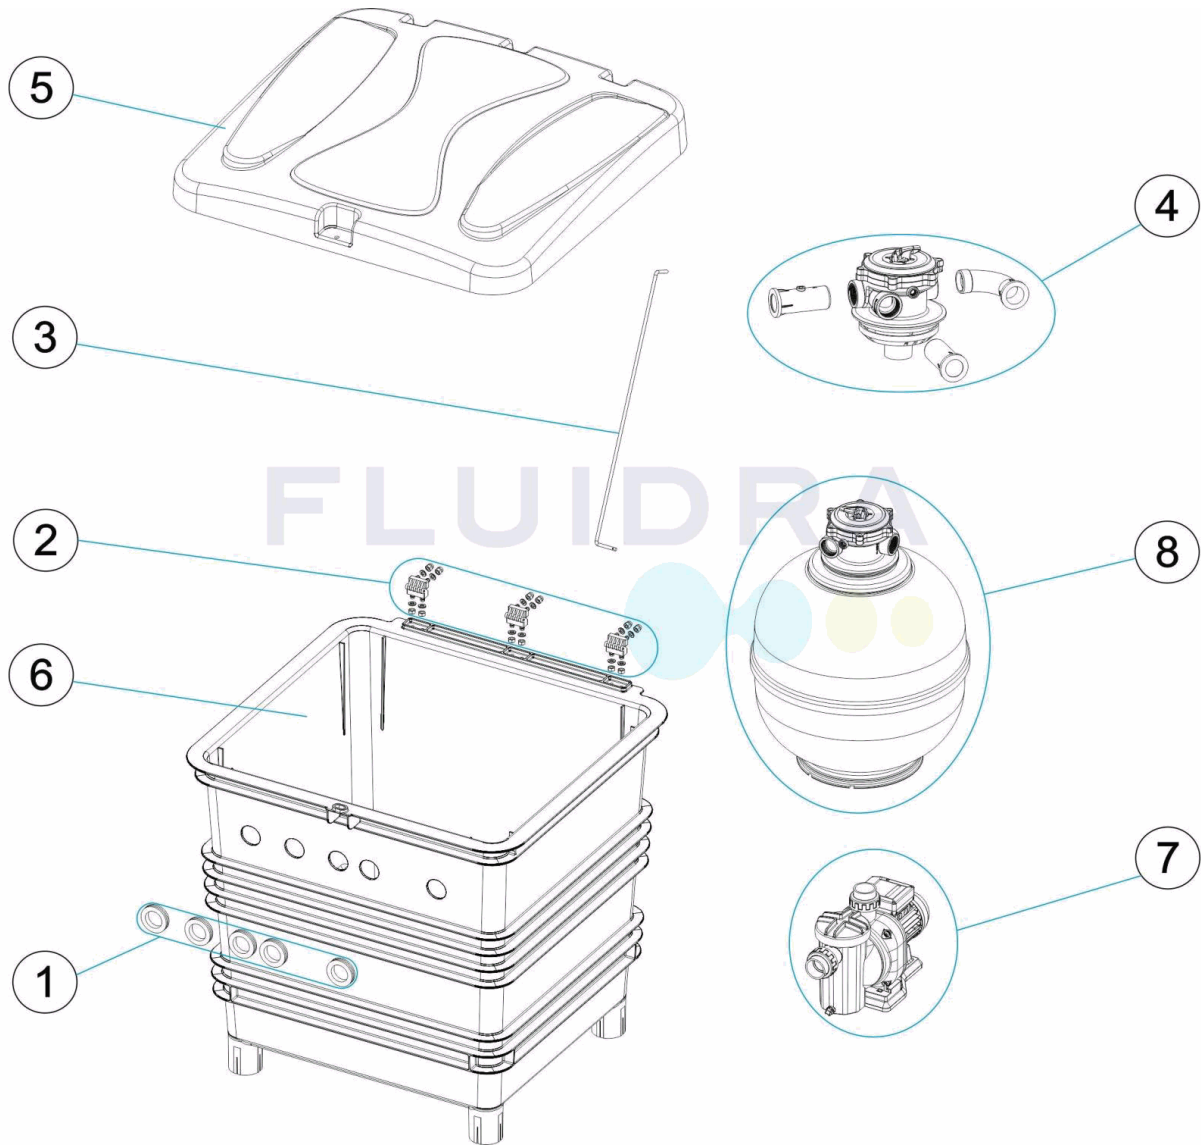

CODIGO **41910**

DESCRIPCION: **COMPACTO ENTERRADO RAMSES**

ESPAÑOL

POS	CODIGO	DESCRIPCION	POS	CODIGO	DESCRIPCION
1	4404250107	PASATUBO D.50	5	38451R0002	TAPA CASETA
2	4404250109	KIT DE 3 BISAGRAS	6	38451R0001	CUERPO CASETA
3	4404250110	VARILLA CASETA	7	25465	BOMBA SENA
4	4404250111	VALVULA CON ENLACES	8	36606	FILTRO ASTER 550 TOP PARA CASETA

CODICE **41910**

DESCRIZIONE: **SPOGKIATOIO INTERRATO RAMSES**

ITALIANO

POS	CODICE	DESCRIZIONE	POS	CODICE	DESCRIZIONE
1	4404250107	GUARNIZIONE SANDWICH D. 50	5	38451R0002	COPERCHIO CONTENITORE
2	4404250109	KIT 3 CERNIERE	6	38451R0001	CORPO CONTENITORE
3	4404250110	ASTA INTERRATO	7	25465	POMPA SENA
4	4404250111	VALVOLA CON COLLEGAMENTI	8	36606	FILTRO ASTER 550 TOP

CODE **41910**

BESCHREIBUNG: **KOMPAKTSCHRANK HALBVERDECKT RAMSES**

DEUTSCH

POS	CODE	BESCHREIBUNG	POS	CODE	BESCHREIBUNG
1	4404250107	ROHRDURCHFÜHRUNG D. 50	5	38451R0002	ABDECKUNG SCHRANK
2	4404250109	KIT 3 SCHARNIERE	6	38451R0001	GEHÄUSE SCHRANK
3	4404250110	RUNDEISEN GEHÄUSE	7	25465	PUMPE SENA
4	4404250111	VENTIL MIT ANSCHLÜSSEN	8	36606	FILTER ASTER 550 TOP FÜR GEHÄUSE

CODIGO **41910**

DESCRIÇÃO: **CABINA ENTERRADA RAMSES**

PORTUGUES

POS	CODIGO	DESCRIÇÃO	POS	CODIGO	DESCRIÇÃO
1	4404250107	PASSA-TUBO D.50	5	38451R0002	TAMPA CASOTA
2	4404250109	KIT DE 3 DOBRADIÇAS	6	38451R0001	CORPO CASOTA
3	4404250110	VARETA PARA CASETA	7	25465	BOMBA SENA
4	4404250111	VÁLVULA COM LIGAÇÕES	8	36606	FILTRO ASTER 550 TOP