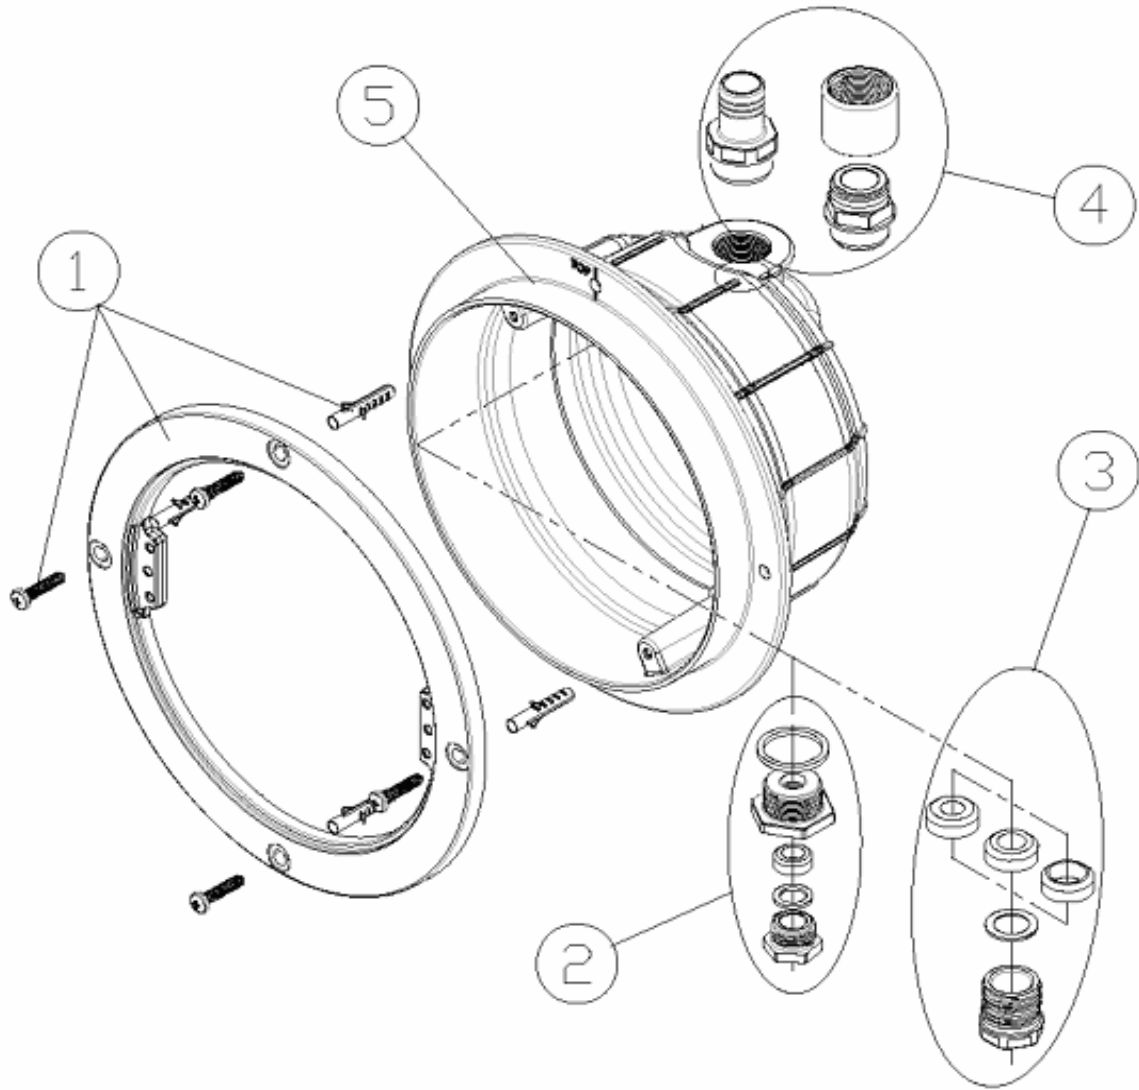

CODE **59813**

DESCRIPTION: **CONCRETE POOL NICHE LUMIPLUS DESIGN**

PIEZA

OBSERVACIÓN

CODIGO **59813**

DESCRIPCION: **NICHO PISC HORMIGON LUMIPLUS DESIGN**

ESPAÑOL

POS	CODIGO	DESCRIPCION	POS	CODIGO	DESCRIPCION
1	4403010044	ARO SOPORTE PISCINA HORMIGON	4	4403010046	CJTO. CONEXION MANGUITO
2	4403010045	CJTO. CUERPO PRENSAESTOPAS	5	59813R0001	NICHO PISCINA HORMIGON
3	4403010801	CJTO. PRENSAESTOPAS			

CODIGO **59813**

DESCRIPCION: **NICHO PISC HORMIGON LUMIPLUS DESIGN**

OBSERVACIONES

PIEZA

OBSERVACIÓN

CODE **59813**

DESCRIPTION: **NICHE PISC. BÉTON LUMIPLUS DESIGN**

FRANCAIS

POS	CODE	DESCRIPTION	POS	CODE	DESCRIPTION
1	4403010044	BAGUE SUPPORT PISCINE BÉTON	4	4403010046	ENS. RACCORD FLEXIBLE
2	4403010045	ENS. CORPS PRESSE-ÉTOUPE	5	59813R0001	NICHE PISCINE BÉTON
3	4403010801	ENS. PRESSE ETOUPE			