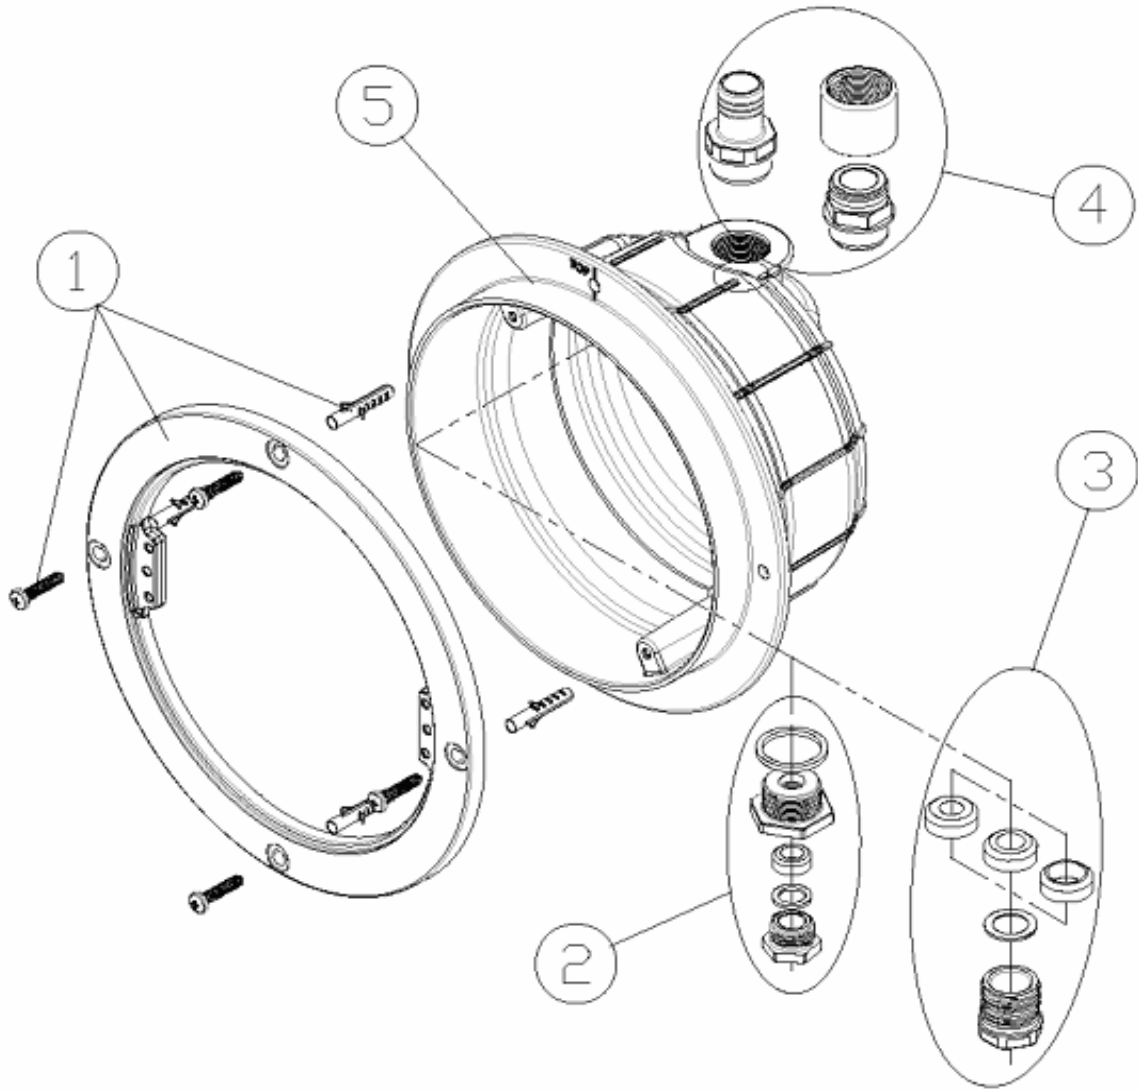

POS	CODE	DESCRIPTION	POS	CODE	DESCRIPTION
1	4403010044	BAGUE SUPPORT PISCINE BÉTON	4	4403010046	ENS. RACCORD FLEXIBLE
2	4403010045	ENS. CORPS PRESSE-ÉTOUPE	5	59813R0001	NICHE PISCINE BÉTON
3	4403010801	ENS. PRESSE ETOUPE			

CODE **59813**

DESCRIPTION: **NICHE PISC. BÉTON LUMIPLUS DESIGN**

PIEZA

OBSERVACIÓN

CODICE **59813**

DESCRIZIONE: **NICCHIA PISCINA CEMENTO LUMINPLUS DESIGN**

ITALIANO

POS	CODICE	DESCRIZIONE	POS	CODICE	DESCRIZIONE
1	4403010044	ANELLO SUPPORTO PISCINA CEMENTO	4	4403010046	INSIEME CONNESSIONE MANICOTTO
2	4403010045	INSIEME CORPO PREMISTOPPA	5	59813R0001	NICCHIA PISCINA CEMENTO
3	4403010801	KIT PRESSACAVI			

CODICE **59813**

DESCRIZIONE: **NICCHIA PISCINA CEMENTO LUMINPLUS DESIGN**

PIEZA

OBSERVACIÓN

CODIGO **59813**

DESCRIÇÃO: **NICHO PISC. BETÃO LUMIPLUS DESIGN**

PORTUGUES

POS	CODIGO	DESCRIÇÃO	POS	CODIGO	DESCRIÇÃO
1	4403010044	ARO SUPORTE PISCINA BETÃO	4	4403010046	CJTO. LIGAÇÃO MANGUITO
2	4403010045	CJTO. CORPO BUCIM	5	59813R0001	NICHO PISCINA BETÃO
3	4403010801	CONJ. CAIXA DE VEDAÇÃO			