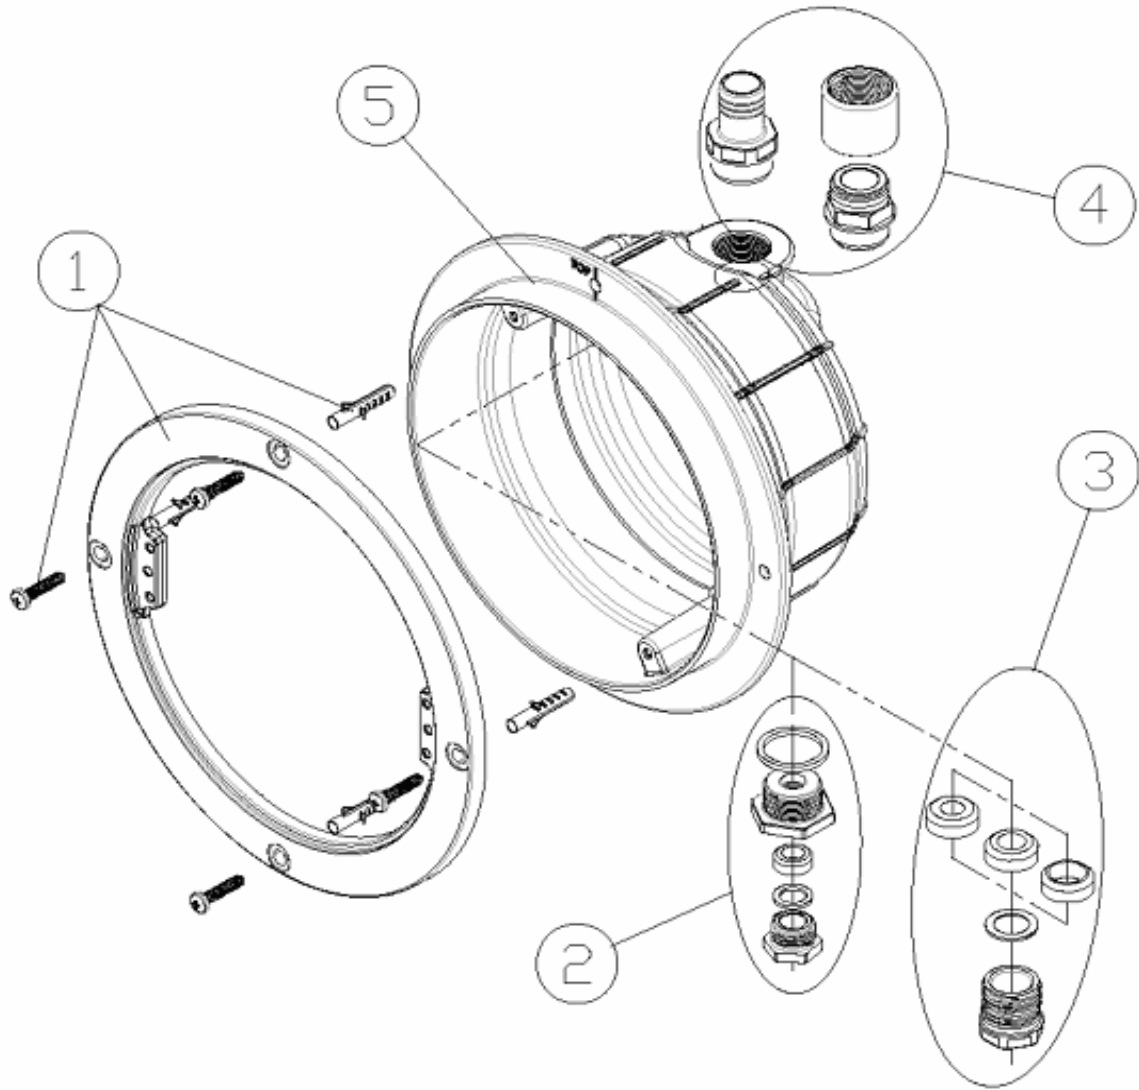

POS	CODE	DESCRIPTION	POS	CODE	DESCRIPTION
1	4403010044	CONCRETE POOL SUPPORTING RING	4	4403010046	HOSE CONNECTION SET
2	4403010045	CABLE GLAND FITTING SET	5	59813R0001	CONCRETE POOL NICHE
3	4403010801	GLAND SEAL ASSY.			

CODE **59813**

DESCRIPTION: **CONCRETE POOL NICHE LUMIPLUS DESIGN**

PIEZA

OBSERVACIÓN

CODIGO **59813**

DESCRIPCION: **NICHO PISC HORMIGON LUMIPLUS DESIGN**

ESPAÑOL

POS	CODIGO	DESCRIPCION	POS	CODIGO	DESCRIPCION
1	4403010044	ARO SOPORTE PISCINA HORMIGON	4	4403010046	CJTO. CONEXION MANGUITO
2	4403010045	CJTO. CUERPO PRENSAESTOPAS	5	59813R0001	NICHO PISCINA HORMIGON
3	4403010801	CJTO. PRENSAESTOPAS			

CODIGO **59813**

DESCRIPCION: **NICHO PISC HORMIGON LUMIPLUS DESIGN**

OBSERVACIONES

PIEZA

OBSERVACIÓN

CODE **59813**

DESCRIPTION: **NICHE PISC. BÉTON LUMIPLUS DESIGN**

FRANCAIS

POS	CODE	DESCRIPTION	POS	CODE	DESCRIPTION
1	4403010044	BAGUE SUPPORT PISCINE BÉTON	4	4403010046	ENS. RACCORD FLEXIBLE
2	4403010045	ENS. CORPS PRESSE-ÉTOUPE	5	59813R0001	NICHE PISCINE BÉTON
3	4403010801	ENS. PRESSE ETOUPE			