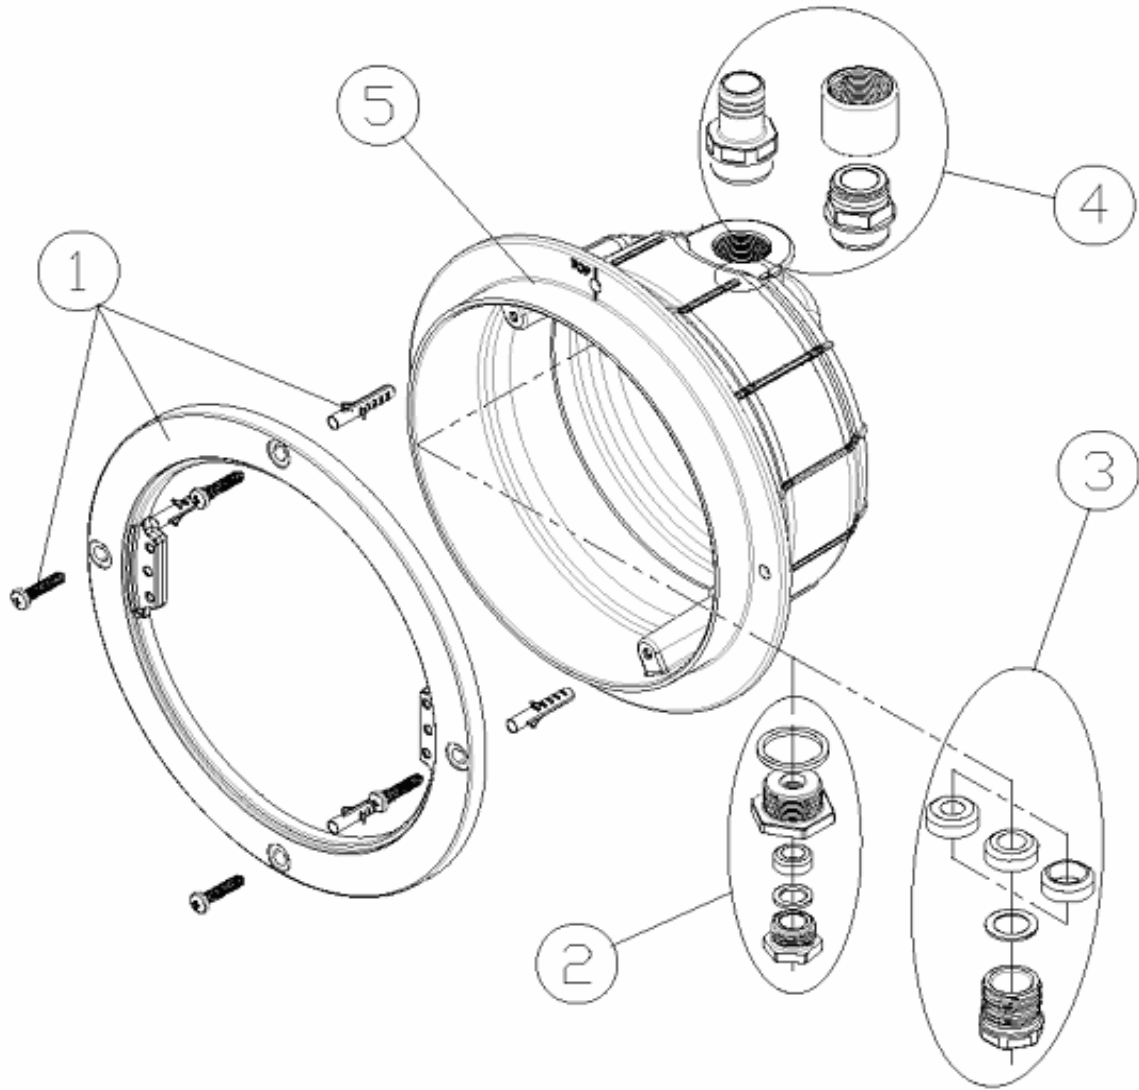

POS	CODE	DESCRIPTION	POS	CODE	DESCRIPTION
1	4403010044	BAGUE SUPPORT PISCINE BÉTON	4	4403010046	ENS. RACCORD FLEXIBLE
2	4403010045	ENS. CORPS PRESSE-ÉTOUPE	5	59813R0001	NICHE PISCINE BÉTON
3	4403010801	ENS. PRESSE ETOUPE			

CODE **59813**

DESCRIPTION: **NICHE PISC. BÉTON LUMIPLUS DESIGN**

PIEZA

OBSERVACIÓN

CODICE **59813**

DESCRIZIONE: **NICCHIA PISCINA CEMENTO LUMINPLUS DESIGN**

ITALIANO

POS	CODICE	DESCRIZIONE	POS	CODICE	DESCRIZIONE
1	4403010044	ANELLO SUPPORTO PISCINA CEMENTO	4	4403010046	INSIEME CONNESSIONE MANICOTTO
2	4403010045	INSIEME CORPO PREMISTOPPA	5	59813R0001	NICCHIA PISCINA CEMENTO
3	4403010801	KIT PRESSACAVI			

CODICE **59813**

DESCRIZIONE: **NICCHIA PISCINA CEMENTO LUMINPLUS DESIGN**

PIEZA

OBSERVACIÓN

CODIGO **59813**

DESCRIÇÃO: **NICHO PISC. BETÃO LUMIPLUS DESIGN**

PORTUGUES

POS	CODIGO	DESCRIÇÃO	POS	CODIGO	DESCRIÇÃO
1	4403010044	ARO SUPORTE PISCINA BETÃO	4	4403010046	CJTO. LIGAÇÃO MANGUITO
2	4403010045	CJTO. CORPO BUCIM	5	59813R0001	NICHO PISCINA BETÃO
3	4403010801	CONJ. CAIXA DE VEDAÇÃO			

CODIGO **59813**DESCRIÇÃO: **NICHO PISC. BETÃO LUMIPLUS DESIGN**

PIEZA

OBSERVACIÓN

CODIGO **59813**DESCRIÇÃO: **NICHO PISC. BETÃO LUMIPLUS DESIGN**