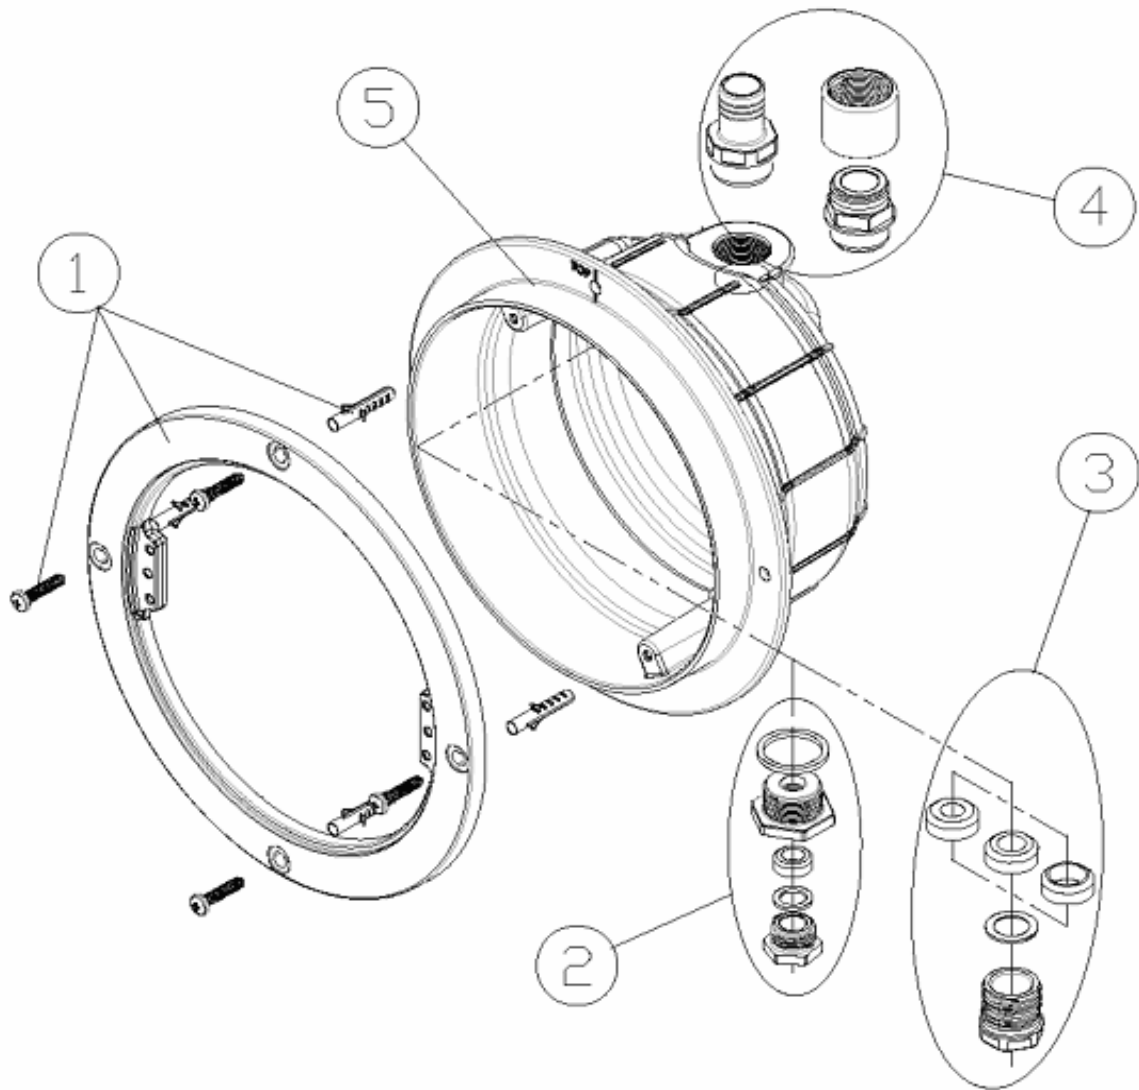

CODE **59813**

BESCHREIBUNG: **NISCHE BETON-SCHWIMMBECKEN LUMIPLUS DESIGN**

DEUTSCHE

POS	CODE	BESCHREIBUNG	POS	CODE	BESCHREIBUNG
1	4403010044	HALTERUNGSRING BETON-SCHWIMMBECKEN	4	4403010046	SET SCHLAUCHVERBINDUNG
2	4403010045	GEHÄUSESET STOPFBUCHSE	5	59813R0001	SCHWIMMBECKENNISCHE BETON
3	4403010801	SET QUETSCHVERSCHRAUBUNG			

CODE **59813**

BESCHREIBUNG: **NISCHE BETON-SCHWIMMBCKEN LUMIPLUS DESIGN**

...

PIEZA

OBSERVACIÓN

CODE **59813**

DESCRIPTION: **CONCRETE POOL NICHE LUMIPLUS DESIGN**

ENGLISH

POS	CODE	DESCRIPTION	POS	CODE	DESCRIPTION
1	4403010044	CONCRETE POOL SUPPORTING RING	4	4403010046	HOSE CONNECTION SET
2	4403010045	CABLE GLAND FITTING SET	5	59813R0001	CONCRETE POOL NICHE
3	4403010801	GLAND SEAL ASSY.			

POS	CODE	DESCRIPTION	POS	CODE	DESCRIPTION
1	4403010044	BAGUE SUPPORT PISCINE BÉTON	4	4403010046	ENS. RACCORD FLEXIBLE
2	4403010045	ENS. CORPS PRESSE-ÉTOUPE	5	59813R0001	NICHE PISCINE BÉTON
3	4403010801	ENS. PRESSE ETOUPE			