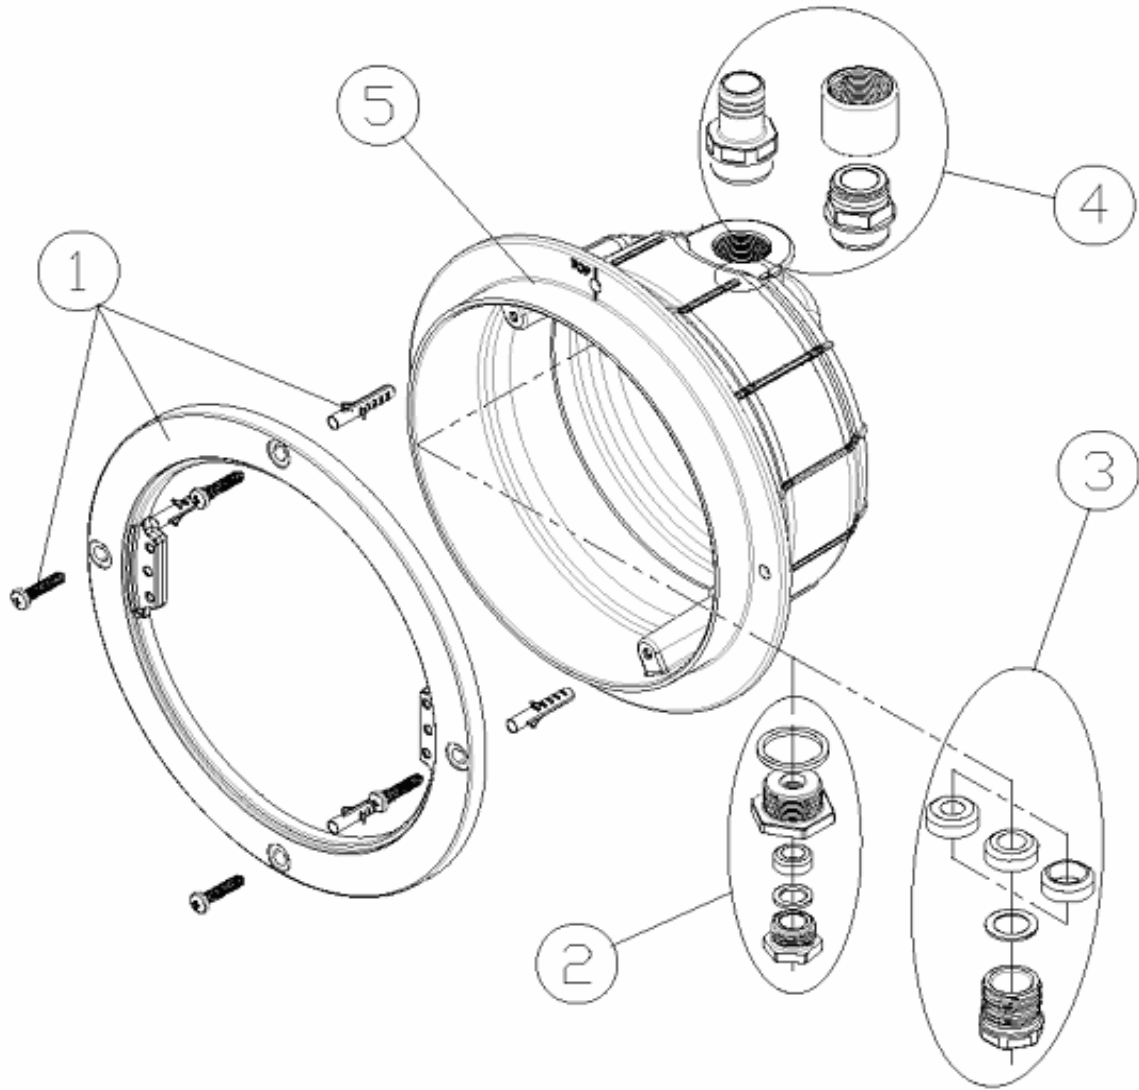

CODE **59813**

BESCHREIBUNG: **NISCHE BETON-SCHWIMMBECKEN LUMIPLUS DESIGN**

DEUTSCHE

POS	CODE	BESCHREIBUNG	POS	CODE	BESCHREIBUNG
1	4403010044	HALTERUNGSRING BETON-SCHWIMMBECKEN	4	4403010046	SET SCHLAUCHVERBINDUNG
2	4403010045	GEHÄUSESET STOPFBUCHSE	5	59813R0001	SCHWIMMBECKENNISCHE BETON
3	4403010801	SET QUETSCHVERSCHRAUBUNG			

CODE **59813**

BESCHREIBUNG: **NISCHE BETON-SCHWIMMBCKEN LUMIPLUS DESIGN**

...

PIEZA

OBSERVACIÓN

CODE **59813**

DESCRIPTION: **CONCRETE POOL NICHE LUMIPLUS DESIGN**

ENGLISH

POS	CODE	DESCRIPTION	POS	CODE	DESCRIPTION
1	4403010044	CONCRETE POOL SUPPORTING RING	4	4403010046	HOSE CONNECTION SET
2	4403010045	CABLE GLAND FITTING SET	5	59813R0001	CONCRETE POOL NICHE
3	4403010801	GLAND SEAL ASSY.			

CODE **59813**

DESCRIPTION: **CONCRETE POOL NICHE LUMIPLUS DESIGN**

PIEZA

OBSERVACIÓN

CODIGO **59813**

DESCRIPCION: **NICHO PISC HORMIGON LUMIPLUS DESIGN**

ESPAÑOL

POS	CODIGO	DESCRIPCION	POS	CODIGO	DESCRIPCION
1	4403010044	ARO SOPORTE PISCINA HORMIGON	4	4403010046	CJTO. CONEXION MANGUITO
2	4403010045	CJTO. CUERPO PRENSAESTOPAS	5	59813R0001	NICHO PISCINA HORMIGON
3	4403010801	CJTO. PRENSAESTOPAS			