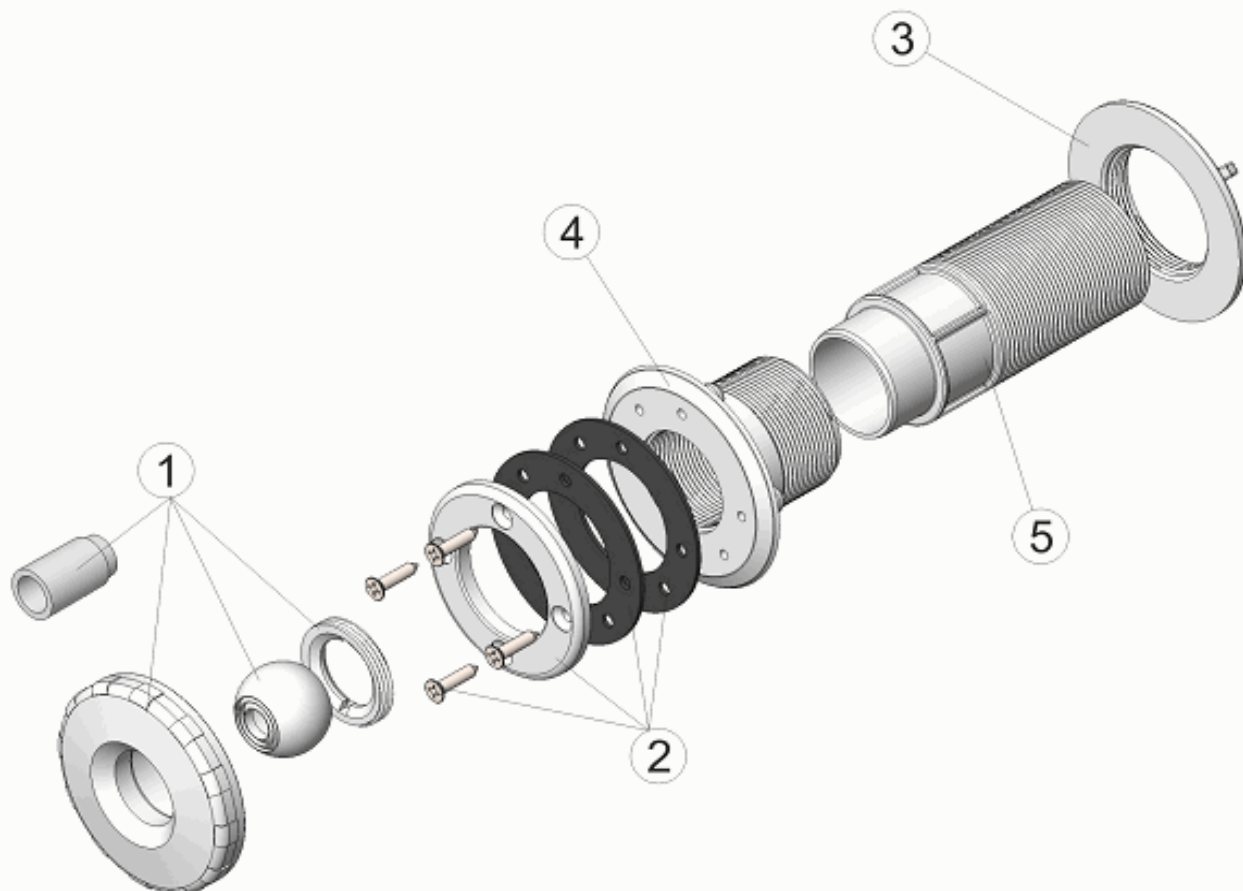

CODIGO **33091**

DESCRIPCION: **BOQUILLA IMPULSION LINER 15 CM.**

ESPAÑOL

POS	CODIGO	DESCRIPCION	POS	CODIGO	DESCRIPCION
1	4402043901	BOLA MULTIFLOW + TUERCA + CASQUILLO	4	00337R0001	BASE BOQUILLA
2	4402042102	ARO BOQUILLA P. PREF.	5	33091R0001	TUBO ALARGAMIENTO PANELES 15 CM.
3	4402041701	TUERCA FIJACION CON JUNTA			

CODE **33091**

DESCRIPTION: **BUSE REFOULEMENT LINER 15 CM.**

FRANCAIS

POS	CODE	DESCRIPTION	POS	CODE	DESCRIPTION
1	4402043901	ROTULE MULTIFLOW + ECROU	4	00337R0001	CORPS DE LA BUSE
2	4402042102	BRIDE BOUCHE PISC. LINER	5	33091R0001	TUBE D'EXTENSION POUR PANNEAUX 15 CM.
3	4402041701	ECROU DE FIXATION AVEC JOINT			

CODICE **33091**

DESCRIZIONE: **BOCCHETTA DI IMPULSIONE LINER 15 CM.**

ITALIANO

POS	CODICE	DESCRIZIONE	POS	CODICE	DESCRIZIONE
1	4402043901	SFERA MULTIFLOW + GHIERA	4	00337R0001	BASE BOCCHETTA
2	4402042102	ANELLO BOCCHETTA P. PREF	5	33091R0001	TUBE ALRGAMIENTO PANNELLI 15 CM.
3	4402041701	GHIERA FISSAGGIO CON GUARNIZIONE			

CODIGO **33091**

DESCRIÇÃO: **BOQUILHA IMPULSÃO LINER 15 CM.**

PORTUGUES

POS	CODIGO	DESCRIÇÃO	POS	CODIGO	DESCRIÇÃO
1	4402043901	BOLA MULTIFLOW + PORCA	4	00337R0001	BASE BOCA
2	4402042102	ARO BOCA P. PREF.	5	33091R0001	TUBO DE EXTENSÃO PARA PAINÉIS 15 CM.
3	4402041701	PORCA FIXAÇÃO COM JUNTA			