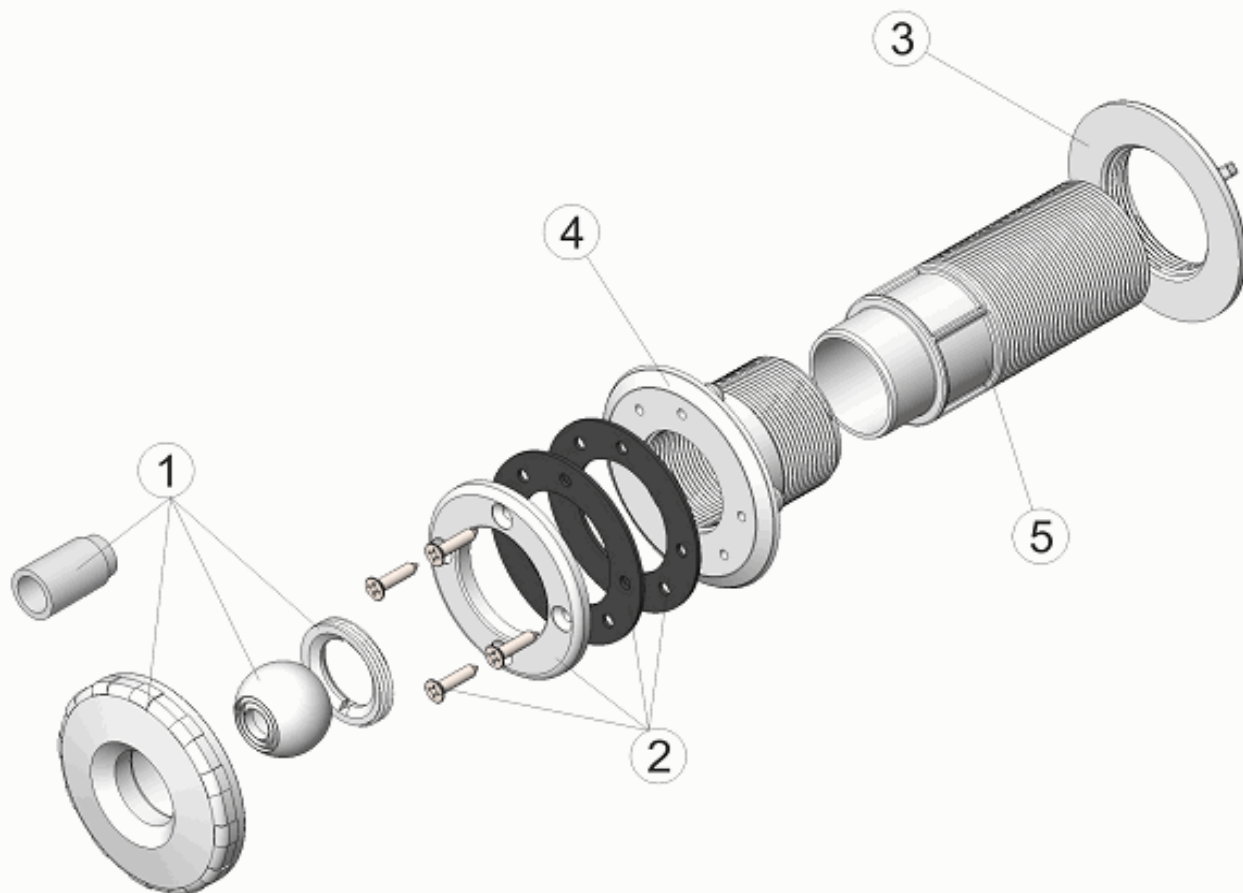

CODIGO **33091**

DESCRIPCION: **BOQUILLA IMPULSION LINER 15 CM.**

ESPAÑOL

POS	CODIGO	DESCRIPCION	POS	CODIGO	DESCRIPCION
1	4402043901	BOLA MULTIFLOW + TUERCA + CASQUILLO	4	00337R0001	BASE BOQUILLA
2	4402042102	ARO BOQUILLA P. PREF.	5	33091R0001	TUBO ALARGAMIENTO PANELES 15 CM.
3	4402041701	TUERCA FIJACION CON JUNTA			

CODE **33091**

DESCRIPTION: **BUSE REFOULEMENT LINER 15 CM.**

FRANCAIS

POS	CODE	DESCRIPTION	POS	CODE	DESCRIPTION
1	4402043901	ROTULE MULTIFLOW + ECROU	4	00337R0001	CORPS DE LA BUSE
2	4402042102	BRIDE BOUCHE PISC. LINER	5	33091R0001	TUBE D'EXTENSION POUR PANNEAUX 15 CM.
3	4402041701	ECROU DE FIXATION AVEC JOINT			

CODICE **33091**

DESCRIZIONE: **BOCCHETTA DI IMPULSIONE LINER 15 CM.**

ITALIANO

POS	CODICE	DESCRIZIONE	POS	CODICE	DESCRIZIONE
1	4402043901	SFERA MULTIFLOW + GHIERA	4	00337R0001	BASE BOCCHETTA
2	4402042102	ANELLO BOCCHETTA P. PREF	5	33091R0001	TUBE ALRGAMIENTO PANNELLI 15 CM.
3	4402041701	GHIERA FISSAGGIO CON GUARNIZIONE			

CODIGO **33091**

DESCRIÇÃO: **BOQUILHA IMPULSÃO LINER 15 CM.**

PORTUGUES

POS	CODIGO	DESCRIÇÃO	POS	CODIGO	DESCRIÇÃO
1	4402043901	BOLA MULTIFLOW + PORCA	4	00337R0001	BASE BOCA
2	4402042102	ARO BOCA P. PREF.	5	33091R0001	TUBO DE EXTENSÃO PARA PAINÉIS 15 CM.
3	4402041701	PORCA FIXAÇÃO COM JUNTA			