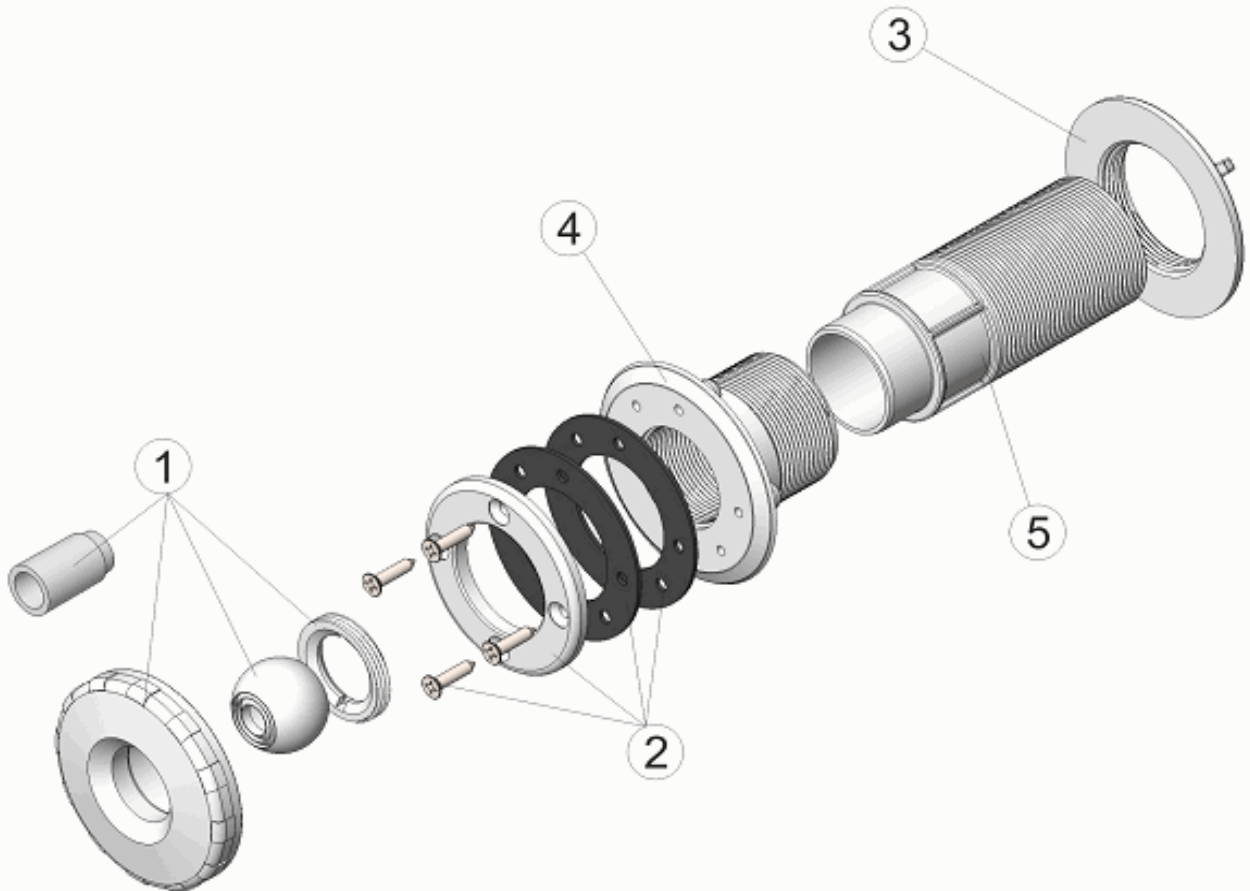

CODE **33091**

DESCRIPTION: **BUSE REFOULEMENT LINER 15 CM.**

FRANCAIS

POS	CODE	DESCRIPTION	POS	CODE	DESCRIPTION
1	4402043901	ROTULE MULTIFLOW + ECROU	4	00337R0001	CORPS DE LA BUSE
2	4402042102	BRIDE BOUCHE PISC. LINER	5	33091R0001	TUBE D'EXTENSION POUR PANNEAUX 15 CM.
3	4402041701	ECROU DE FIXATION AVEC JOINT