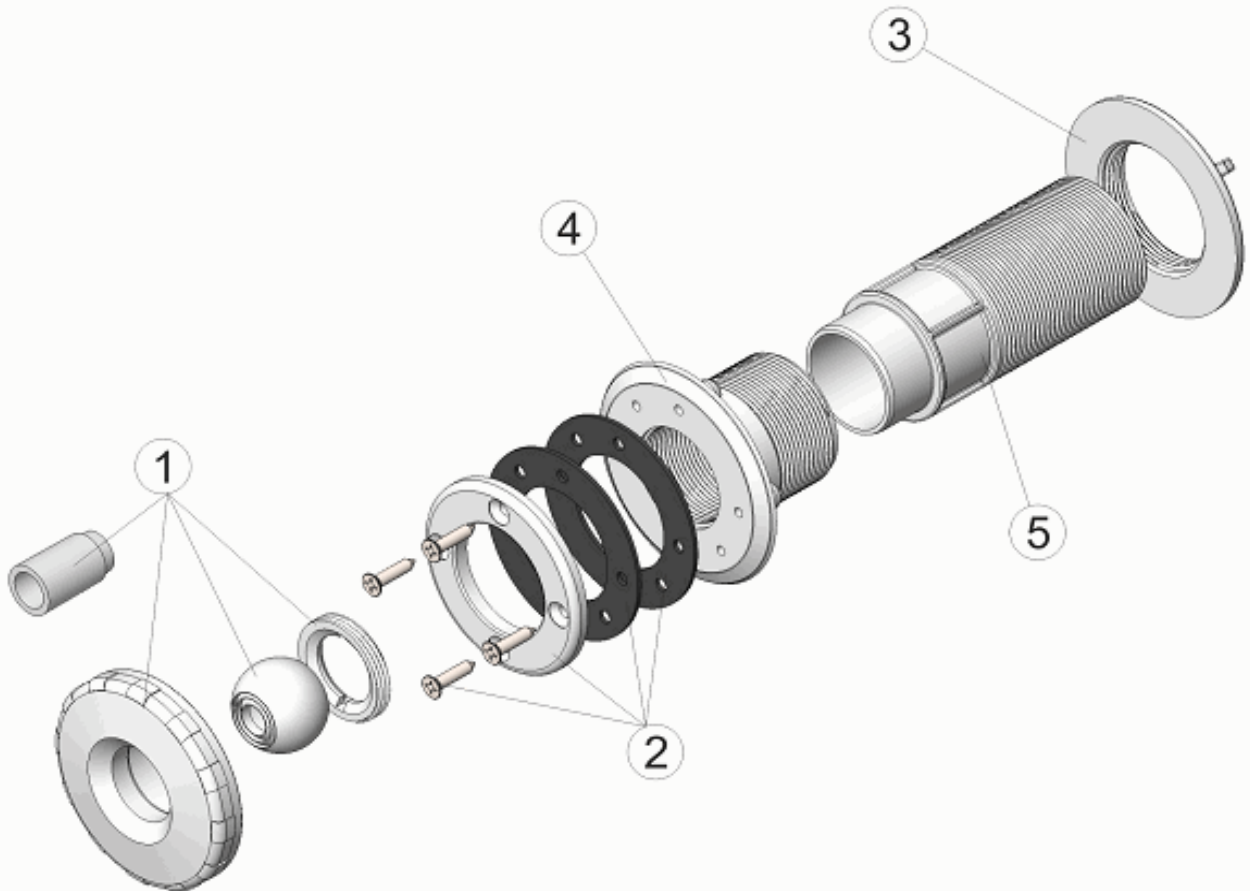

CODE **33091**

BESCHREIBUNG: **ANTRIEBSDÜSE LINER 15 CM.**

DEUTSCHE

POS	CODE	BESCHREIBUNG	POS	CODE	BESCHREIBUNG
1	4402043901	MULTIFLOW-KUGEL + MUTTER	4	00337R0001	GRUNDELEMENT DÜSE
2	4402042102	FLANSCHSATZ ED FERTIGBECKEN	5	33091R0001	VERLÄNGERUNGSRÖHR FÜR PANELS 15 CM.
3	4402041701	"KONTERMUTTER 2"" MIT DICHTUNG"			

CODE **33091**

DESCRIPTION: **RETURN NOZZLE LINER 15 CM.**

ENGLISH

POS	CODE	DESCRIPTION	POS	CODE	DESCRIPTION
1	4402043901	MULTIFLOW BALL + NUT	4	00337R0001	BASE BOCCHETTA
2	4402042102	LINER INLET FLANGE	5	33091R0001	TUBE STRETCH PANELS 15 CM
3	4402041701	FIXING NUT AND GASKET			

CODIGO **33091**

DESCRIPCION: **BOQUILLA IMPULSION LINER 15 CM.**

ESPAÑOL

POS	CODIGO	DESCRIPCION	POS	CODIGO	DESCRIPCION
1	4402043901	BOLA MULTIFLOW + TUERCA + CASQUILLO	4	00337R0001	BASE BOQUILLA
2	4402042102	ARO BOQUILLA P. PREF.	5	33091R0001	TUBO ALARGAMIENTO PANELES 15 CM.
3	4402041701	TUERCA FIJACION CON JUNTA			

CODICE **33091**

DESCRIZIONE: **BOCCHETTA DI IMPULSIONE LINER 15 CM.**

ITALIANO

POS	CODICE	DESCRIZIONE	POS	CODICE	DESCRIZIONE
1	4402043901	SFERA MULTIFLOW + GHIERA	4	00337R0001	BASE BOCCHETTA
2	4402042102	ANELLO BOCCHETTA P. PREF	5	33091R0001	TUBE ALRGAMIENTO PANNELLI 15 CM.
3	4402041701	GHIERA FISSAGGIO CON GUARNIZIONE			