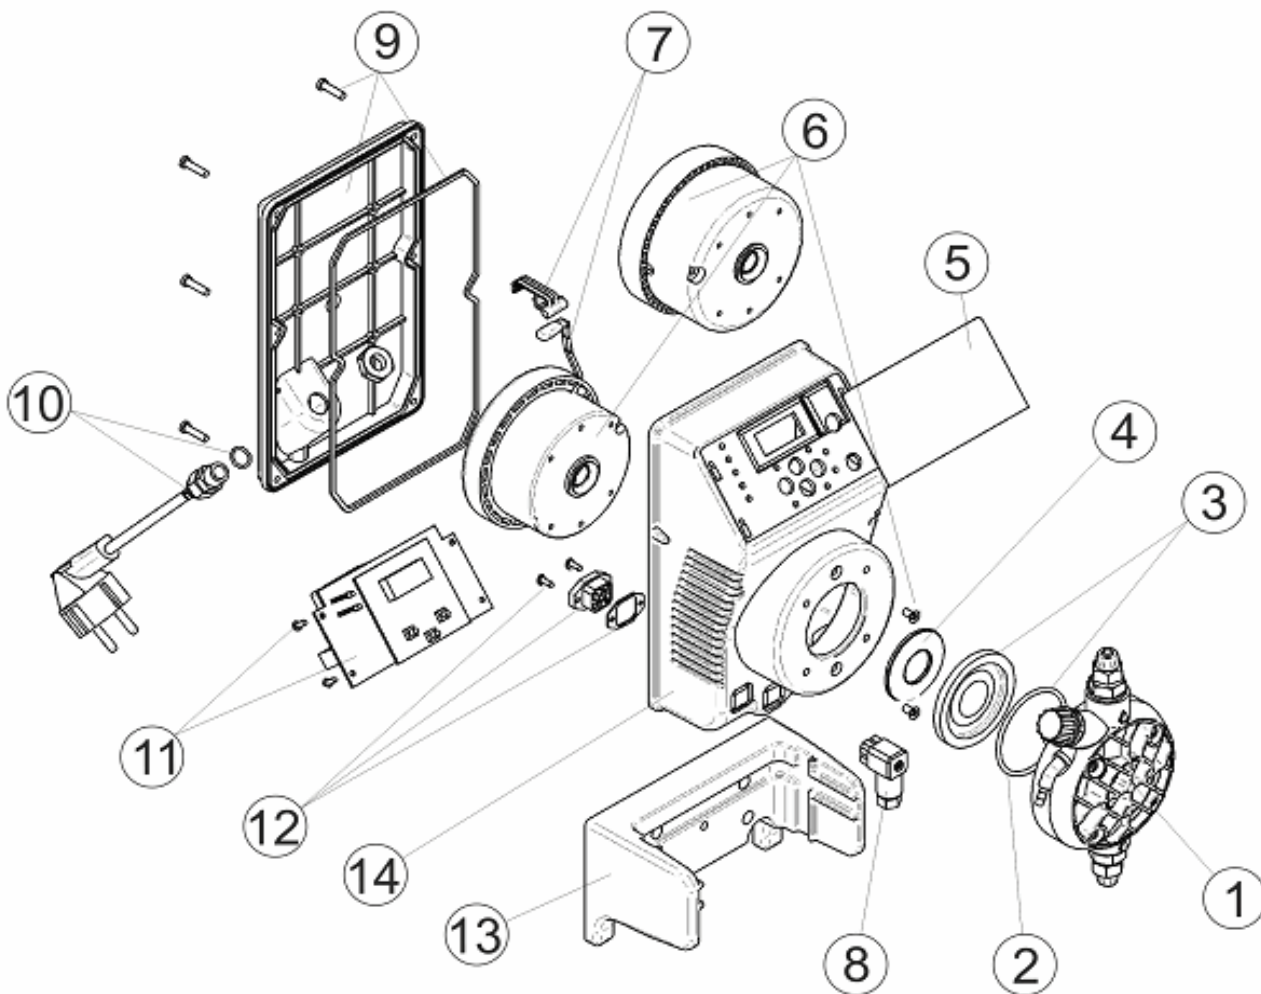

CODIGO **57159, 57160, 57161, 57162, 57163**

DESCRIÇÃO: **BOMBA EXACTUS MA/MB**

PORTUGUES

POS	CODIGO	DESCRIÇÃO	POS	CODIGO	DESCRIÇÃO
1	* 4408031205	CABEÇAL COMPLETO	6	* 4408031114	ELECTROIMAN 5L 10KG
1	* 4408030409	CABEÇAL COMPLETO 20L 5KG.	6	* 4408030517	ELECTROIMAN 10L 5KG
2	* 4408030111	JUNTA TORICA CABEÇAL	6	* 4408032309	ELECTROIMAN 20L 5KG
2	* 4408030413	JUNTA TORICA CABEÇAL 20L 5KG	7	4408032305	SUPORTE MAIS TERMOSTATO DE 110°
3	* 4408030119	MEMBRANA COMPLETA	8	4408031729	LIGAÇÃO NIVEL
3	* 4408030429	MEMBRANA COMPLETA 20L 5KG	9	4408030025	TAMPA TRASEIRA BOMBA EXACTUS
4	* 4408031119	ANILHA PISTON 2L 5KG - 2L 10KG - 5L 10KG	10	4408031221	CABO ALIMENTAÇÃO
4	* 4408030531	ANILHA PISTON 5L 7KG	11	* 4408031708	CIRCUITO ELECTRONICO MA/M. 230V.
4	* 4408031121	ANILHA PISTON 10L 5KG	11	* 4408030030	CIRCUITO ELECTRONICO 20L-5KG
4	* 4408031122	ANILHA PISTON 20L 5KG	12	4408031405	LIGAÇÃO MACHO
5	4408030024	PAINEL DIGITAL TÁCTIL VFT/MB	13	4408032303	SUPORTE BOMBA EXACTUS 2009
6	* 4408030921	ELECTROIMAN 2 L. 5KG	14	57174R0001	CAIXA BOMBA EXACTUS
6	* 4408030118	ELECTROIMAN COMPLETO 5L 7KG