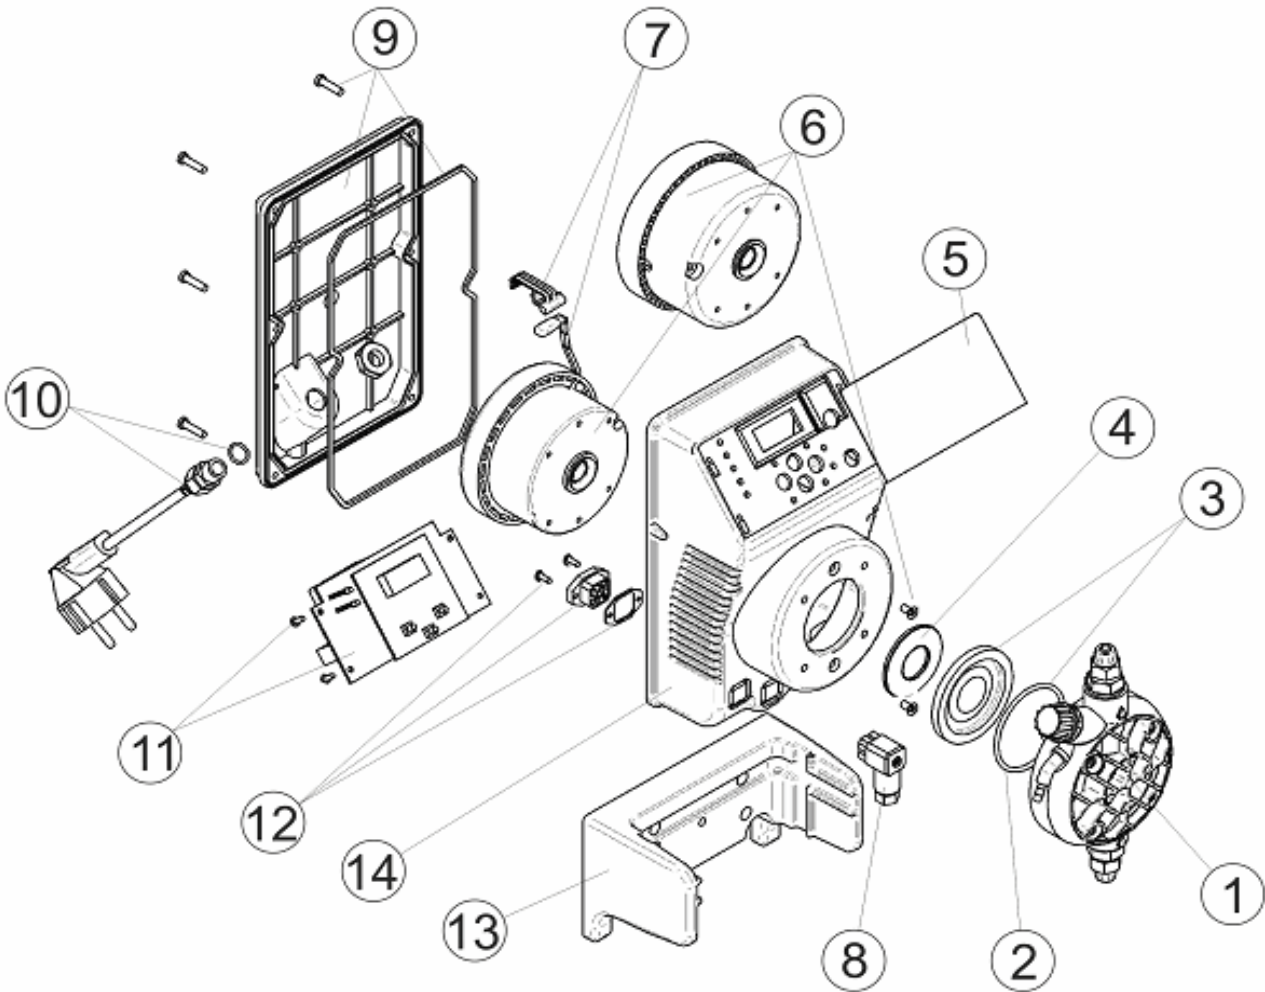

CODE **57159, 57160, 57161, 57162, 57163**

BESCHREIBUNG: **PUMPE EXACTUS MA/MB**

**HINWEISE**

POSICIÓN	PIEZA	OBSERVACIÓN
1	4408031205	PARA 57159, 57160, 57161, 57162
1	4408030409	PARA 57163
2	4408030111	PARA 57159, 57160, 57161, 57162
2	4408030413	PARA 57163
3	4408030119	PARA 57159, 57160, 57161, 57162
3	4408030429	PARA 57163
4	4408031119	PARA 57159, 57161
4	4408030531	PARA 57160
4	4408031121	PARA 57162
4	4408031122	PARA 57163
6	4408030921	PARA 57159
6	4408030118	PARA 57160
6	4408031114	PARA 57161
6	4408030517	PARA 57162
6	4408032309	PARA 57163
11	4408031708	PARA 57159, 57160, 57161, 57162
11	4408030030	PARA 57163

CODE **57159, 57160, 57161, 57162, 57163**

DESCRIPTION: **EXACTUS PUMP MA/MB**

**ENGLISH**

POS	CODE	DESCRIPTION	POS	CODE	DESCRIPTION
1	* 4408031205	COMPLETE HEAD ASSEMBLY	6	* 4408031114	ELECTROMAGNET 5L 10KG
1	* 4408030409	COMPLETE HEAD ASSEMBLY 20L 5KG.	6	* 4408030517	ELECTROMAGNET 10L 5KG
2	* 4408030111	HEAD O RING	6	* 4408032309	ELECTROMAGNET 20L - 5KG
2	* 4408030413	HEAD O RING 20L 5KG	7	4408032305	SUPPORT AND THERMOSTAT 110°
3	* 4408030119	DIAPHRAM COMPLETE	8	4408031729	FEMALE CONNECTOR BCN
3	* 4408030429	DIAPHRAM COMPLETE 20L 5KG	9	4408030025	PUMP REAR COVER
4	* 4408031119	PISTON WASHER 2L 5KG - 2L 10KG - 5L 10KG	10	4408031221	SUPPLY CABLE
4	* 4408030531	PISTON WASHER 5L 7KG	11	* 4408031708	ELECTRONIC CIRCUIT MAM. 230V.
4	* 4408031121	PISTON WASHER 10L 5KG	11	* 4408030030	ELECTRONIC CIRCUIT 20L-5KG
4	* 4408031122	PISTON WASHER 20L 5KG	12	4408031405	MALE CONNECTOR
5	4408030024	TOUCH SCREEN PANEL VFT/MB	13	4408032303	PUMP SUPPORT 2009
6	* 4408030921	ELECTROMAGNET 2 L. 5KG	14	57174R0001	EXACTUS PUMP BOX
6	* 4408030118	ELECTROMAGNET ASSEMBLY COMPLETEO 5L 7KG			