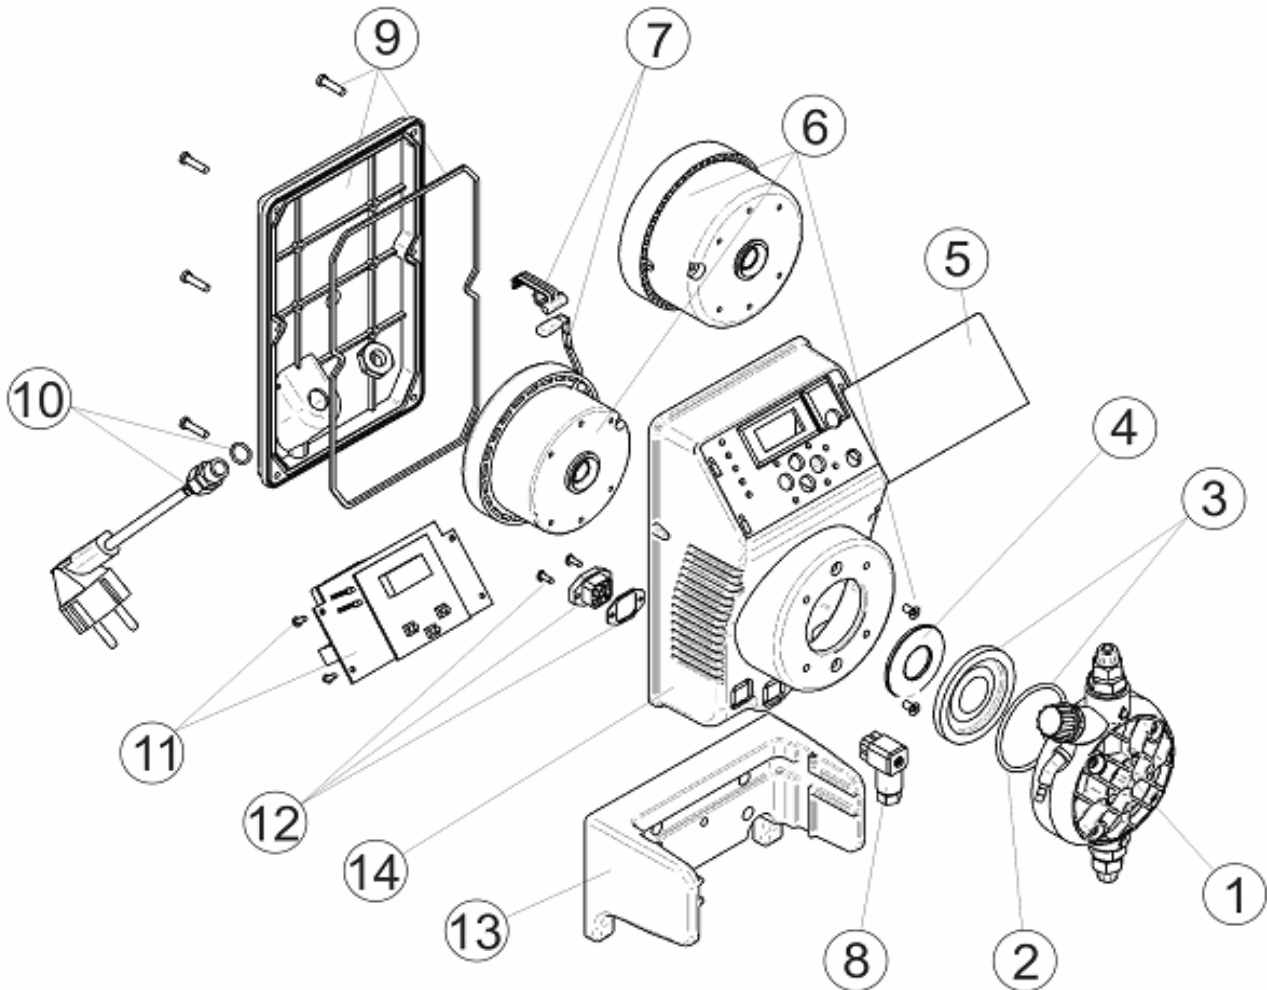

CODE **57159, 57160, 57161, 57162, 57163**

BESCHREIBUNG: **PUMPE EXACTUS MA/MB**

**DEUTSCHE**

POS	CODE	BESCHREIBUNG	POS	CODE	BESCHREIBUNG
1	* 4408031205	KOPFSTÜCK KOMPLETT	6	* 4408031114	ELEKTROMAGNET 5L 10KG
1	* 4408030409	KOPFSTÜCK KOMPLETT 20L 5KG.	6	* 4408030517	ELEKTROMAGNET 10L 5KG
2	* 4408030111	O-RING KOPFSTÜCK	6	* 4408032309	ELEKTROMAGNET 20L 5KG
2	* 4408030413	O-RING KOPFSTÜCK 20L 5KG	7	4408032305	BEFESTIGUNG UND THERMOSTAT 110°
3	* 4408030119	MEMBRANE KOMPLETT	8	4408031729	ANSCHLUSS NIVEAU
3	* 4408030429	MEMBRANE KOMPLETT 20L 5KG	9	4408030025	DECKEL GEHÄUSE HINTEN
4	* 4408031119	DOSIERKOPF DICHTUNG 2L 5KG - 2L 10KG - 5L 10KG	10	4408031221	KABEL DOSIERPUMPE
4	* 4408030531	DOSIERKOPF DICHTUNG 5L 7KG	11	* 4408031708	PLATINE DOSIERPUMPE MA/M. 230V
4	* 4408031121	DOSIERKOPF DICHTUNG 10L 5KG	11	* 4408030030	PLATINE DOSIERPUMPE 20L-5KG
4	* 4408031122	DOSIERKOPF DICHTUNG 20L 5KG	12	4408031405	ANSCHLUSS-STECKER
5	4408030024	TOUCHSCREEN BEDIENTAFEL VFT/MB	13	4408032303	PUMPENHALTERUNG 2009
6	* 4408030921	ELEKTROMAGNET 2 L. 5KG	14	57174R0001	GEHÄUSE DOSIERPUMPE EXACTUS
6	* 4408030118	ELEKTROMAGNET KOMPLETT 5L 7KG			

CODE **57159, 57160, 57161, 57162, 57163**

BESCHREIBUNG: **PUMPE EXACTUS MA/MB**

**HINWEISE**

POSICIÓN	PIEZA	OBSERVACIÓN
1	4408031205	PARA 57159, 57160, 57161, 57162
1	4408030409	PARA 57163
2	4408030111	PARA 57159, 57160, 57161, 57162
2	4408030413	PARA 57163
3	4408030119	PARA 57159, 57160, 57161, 57162
3	4408030429	PARA 57163
4	4408031119	PARA 57159, 57161
4	4408030531	PARA 57160
4	4408031121	PARA 57162
4	4408031122	PARA 57163
6	4408030921	PARA 57159
6	4408030118	PARA 57160
6	4408031114	PARA 57161
6	4408030517	PARA 57162
6	4408032309	PARA 57163
11	4408031708	PARA 57159, 57160, 57161, 57162
11	4408030030	PARA 57163