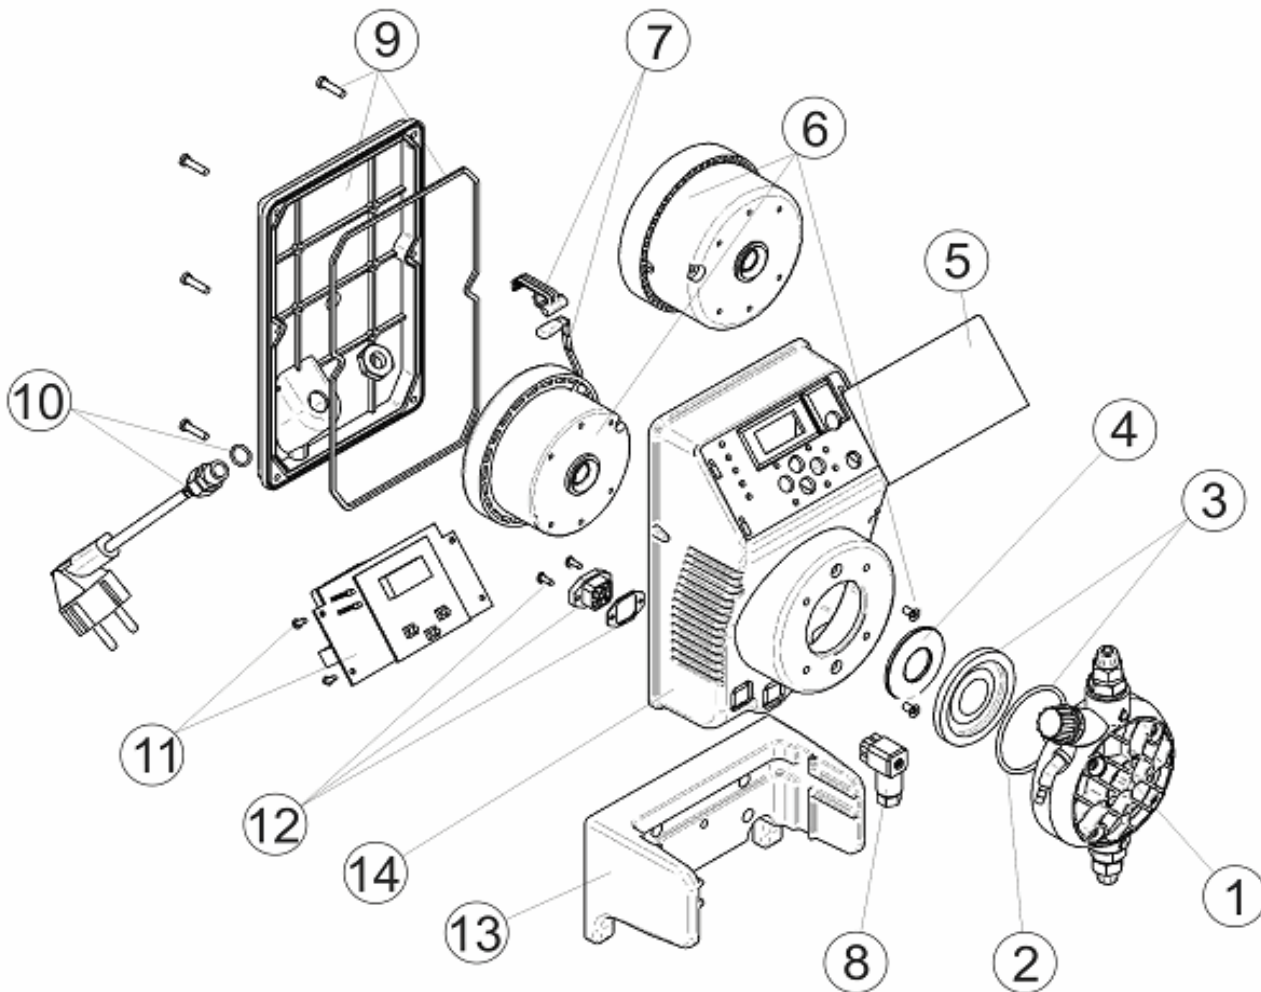

CODE **57159, 57160, 57161, 57162, 57163**

DESCRIPTION: **EXACTUS PUMP MA/MB**

**OBSERVATIONS**

POSICIÓN	PIEZA	OBSERVACIÓN
1	4408031205	PARA 57159, 57160, 57161, 57162
1	4408030409	PARA 57163
2	4408030111	PARA 57159, 57160, 57161, 57162
2	4408030413	PARA 57163
3	4408030119	PARA 57159, 57160, 57161, 57162
3	4408030429	PARA 57163
4	4408031119	PARA 57159, 57161
4	4408030531	PARA 57160
4	4408031121	PARA 57162
4	4408031122	PARA 57163
6	4408030921	PARA 57159
6	4408030118	PARA 57160
6	4408031114	PARA 57161
6	4408030517	PARA 57162
6	4408032309	PARA 57163
11	4408031708	PARA 57159, 57160, 57161, 57162
11	4408030030	PARA 57163

CODIGO **57159, 57160, 57161, 57162, 57163**

DESCRIPCION: **BOMBA EXACTUS MA/MB**

**ESPAÑOL**

POS	CODIGO	DESCRIPCION	POS	CODIGO	DESCRIPCION
1	* 4408031205	CABEZAL COMPLETO	6	* 4408031114	ELECTROIMAN 5L 10KG
1	* 4408030409	CABEZAL COMPLETO 20L 5KG.	6	* 4408030517	ELECTROIMAN 10L 5KG
2	* 4408030111	JUNTA TORICA CABEZAL	6	* 4408032309	ELECTROIMAN 20L-5KG.
2	* 4408030413	JUNTA TORICA CABEZAL 20L 5KG	7	4408032305	SOPORTE MAS TERMOSTADO 110°
3	* 4408030119	MEMBRANA COMPLETA	8	4408031729	CONECTOR DE NIVEL
3	* 4408030429	MEMBRANA COMPLETA 20L 5KG	9	4408030025	TAPA POSTERIOR EXACTUS CON JUNTA
4	* 4408031119	ARANDELA PISTON 2L 5KG - 2L 10KG - 5L 10KG	10	4408031221	CABLE ALIMENTACION
4	* 4408030531	ARANDELA PISTON 5L 7KG	11	* 4408031708	CIRCUITO ELECTRONICO MA/M 230V.
4	* 4408031121	ARANDELA PISTON 10L 5KG	11	* 4408030030	CIRCUITO ELECTRONICO 20L-5KG
4	* 4408031122	ARANDELA PISTON 20L 5KG	12	4408031405	CONECTOR MACHO
5	4408030024	PANEL TACTIL VFT/MB EXACTUS	13	4408032303	SOPORTE EXACTUS 2009
6	* 4408030921	ELECTROIMAN 2 L. 5KG	14	57174R0001	CAJA EXACTUS
6	* 4408030118	ELECTROIMAN COMPLETO 5L 7KG			