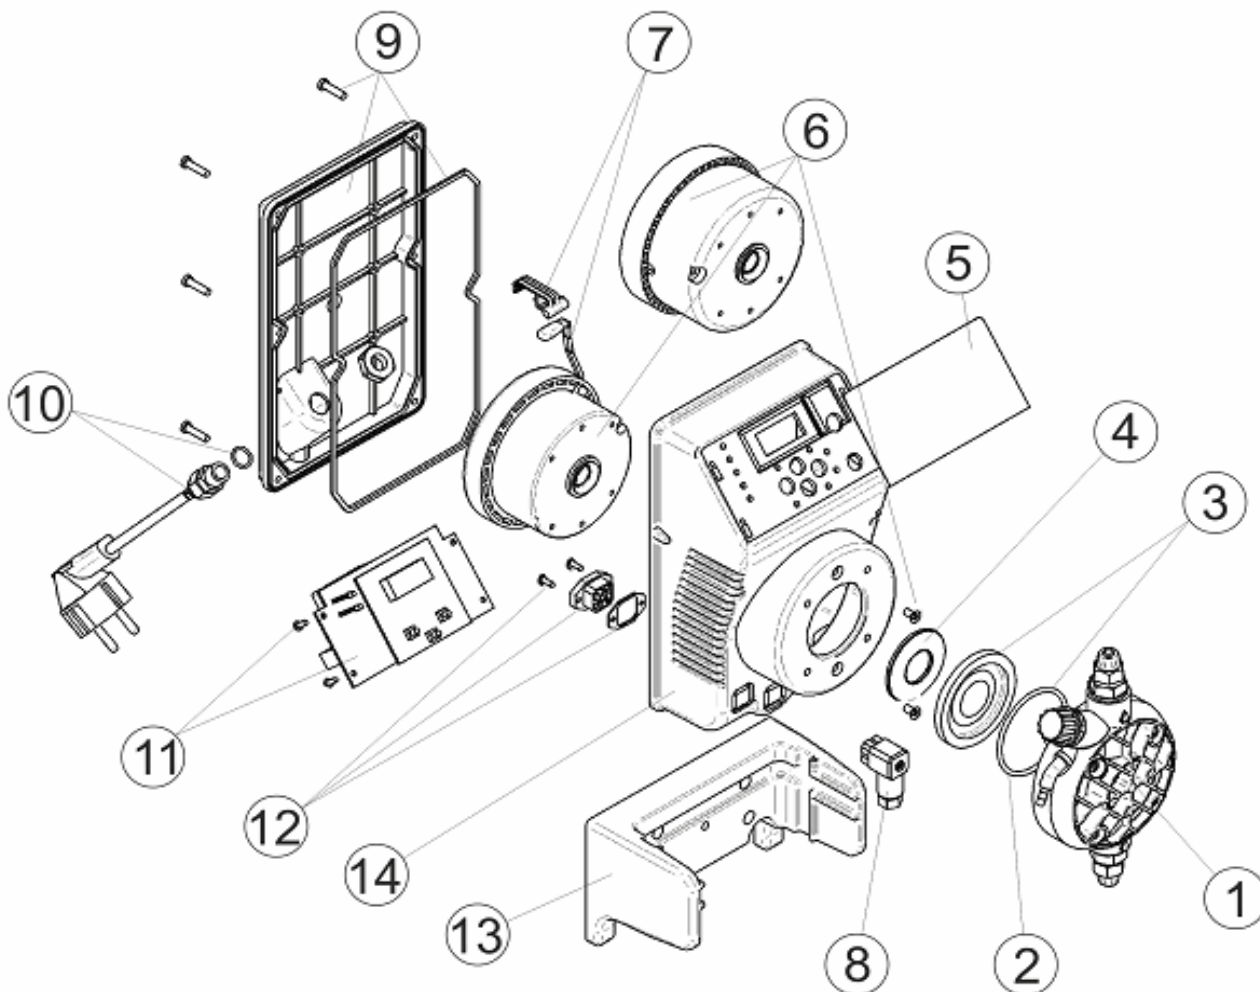

**CODIGO**                    **57159, 57160, 57161, 57162, 57163**

**DESCRIPCION:**                    **BOMBA EXACTUS MA/MB**

**OBSERVACIONES**

POSICIÓN	PIEZA	OBSERVACIÓN
1	4408031205	PARA 57159, 57160, 57161, 57162
1	4408030409	PARA 57163
2	4408030111	PARA 57159, 57160, 57161, 57162
2	4408030413	PARA 57163
3	4408030119	PARA 57159, 57160, 57161, 57162
3	4408030429	PARA 57163
4	4408031119	PARA 57159, 57161
4	4408030531	PARA 57160
4	4408031121	PARA 57162
4	4408031122	PARA 57163
6	4408030921	PARA 57159
6	4408030118	PARA 57160
6	4408031114	PARA 57161
6	4408030517	PARA 57162
6	4408032309	PARA 57163
11	4408031708	PARA 57159, 57160, 57161, 57162
11	4408030030	PARA 57163

CODE **57159, 57160, 57161, 57162, 57163**

DESCRIPTION: **POMPE EXACTUS MA/MB**

**FRANCAIS**

POS	CODE	DESCRIPTION	POS	CODE	DESCRIPTION
1	* 4408031205	TETE COMPLET	6	* 4408031114	ELECTROAIMANT 5L 10KG
1	* 4408030409	TETE COMPLET 20L 5KG.	6	* 4408030517	ELECTROAIMANT 10L 5KG
2	* 4408030111	JOINT TORIQUE TETE	6	* 4408032309	ELECTROAIMANT 20L 5KG
2	* 4408030413	JOINT TORIQUE TETE 20L 5KG	7	4408032305	SUPPORT + THERMOSTAT DE 110 °
3	* 4408030119	MEMBRANE COMPLETE	8	4408031729	CONECTEUR DE NIVEAU
3	* 4408030429	MEMBRANE COMPLETE 20L 5KG	9	4408030025	COUVERCLE POMPE EXACTUS
4	* 4408031119	RONDELLE PISTON 2L 5KG - 2L 10KG - 5L 10KG	10	4408031221	CABLE ALIMENTATION
4	* 4408030531	RONDELLE PISTON 5L 7KG	11	* 4408031708	CIRCUIT ELECTRONIQUE M.A.M. 230V.
4	* 4408031121	RONDELLE PISTON 10L 5KG	11	* 4408030030	CIRCUIT ELECTRONIQUE 20L-5KG
4	* 4408031122	RONDELLE PISTON 20L 5KG	12	4408031405	CONNECTEUR MÂLE
5	4408030024	TABLEAU DE CONTROLE TACTILE VFT/MB	13	4408032303	SUPPORT DE POMPE EXACTUS 2009
6	* 4408030921	ELECTROAIMANT 2 L. 5KG	14	57174R0001	BOITIER DE POMPE EXACTUS
6	* 4408030118	ELECTROAIMANT COMPLETO 5L 7KG			