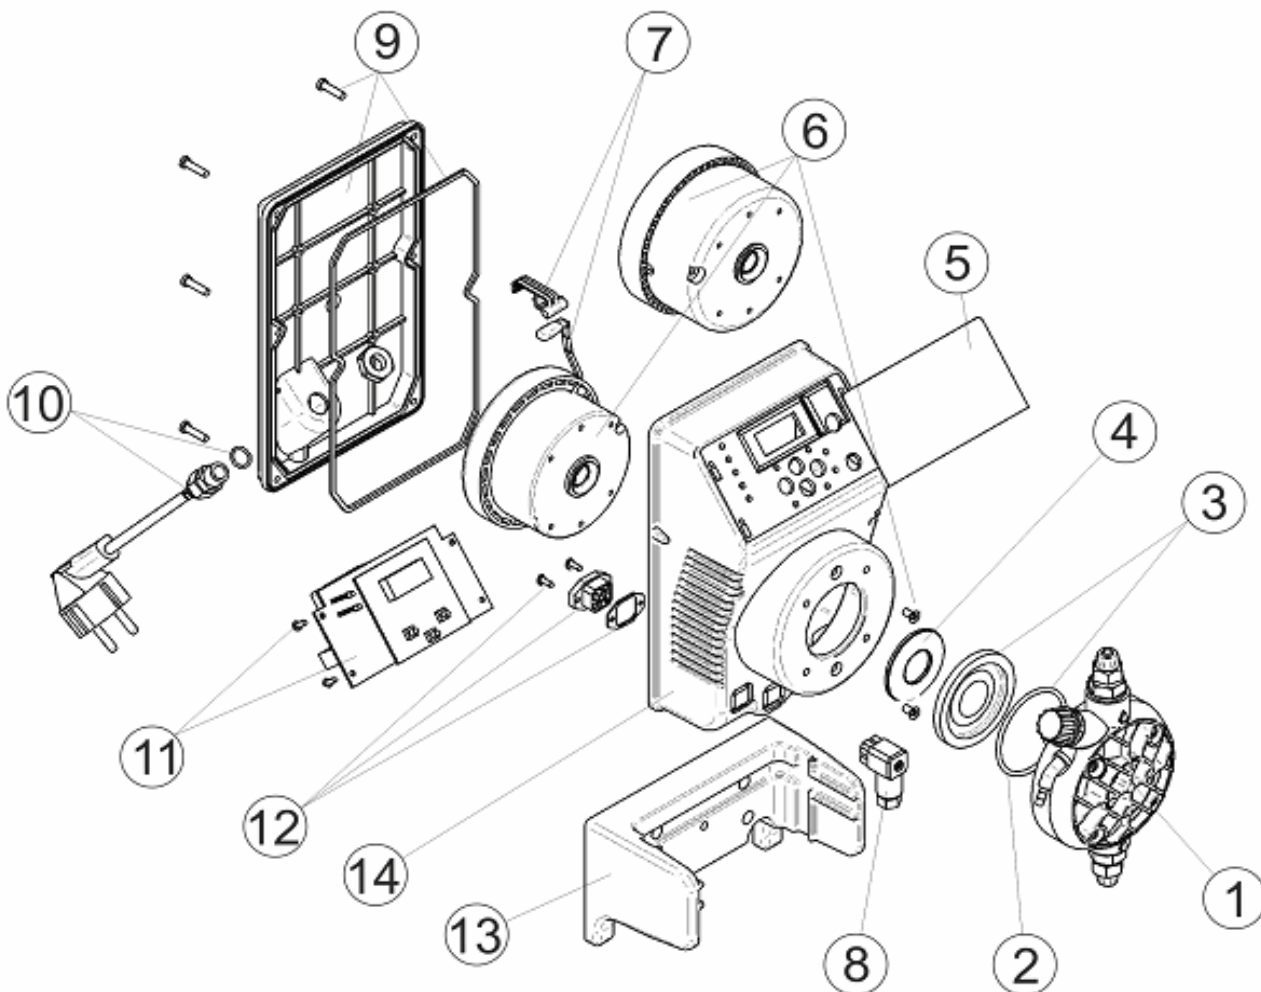

CODE **57159, 57160, 57161, 57162, 57163**

DESCRIPTION: **POMPE EXACTUS MA/MB**

**OBSERVATIONS**

POSICIÓN	PIEZA	OBSERVACIÓN
1	4408031205	PARA 57159, 57160, 57161, 57162
1	4408030409	PARA 57163
2	4408030111	PARA 57159, 57160, 57161, 57162
2	4408030413	PARA 57163
3	4408030119	PARA 57159, 57160, 57161, 57162
3	4408030429	PARA 57163
4	4408031119	PARA 57159, 57161
4	4408030531	PARA 57160
4	4408031121	PARA 57162
4	4408031122	PARA 57163
6	4408030921	PARA 57159
6	4408030118	PARA 57160
6	4408031114	PARA 57161
6	4408030517	PARA 57162
6	4408032309	PARA 57163
11	4408031708	PARA 57159, 57160, 57161, 57162
11	4408030030	PARA 57163

CODICE **57159, 57160, 57161, 57162, 57163**

DESCRIZIONE: **POMPA EXACTUS MA/MB**

**ITALIANO**

POS	CODICE	DESCRIZIONE	POS	CODICE	DESCRIZIONE
1	* 4408031205	TESTA COMPLETA	6	* 4408031114	ELETTROCALAMITA 5L 10KG
1	* 4408030409	TESTA COMPLETA 20L 5KG.	6	* 4408030517	ELETTROCALAMITA 10L 5KG
2	* 4408030111	O-RING PER TESTA	6	* 4408032309	ELETTROCALAMITA 20L 5KG.
2	* 4408030413	O-RING TESTA 20L 5KG	7	4408032305	SUPPORTO + TERMOSTATO 110°
3	* 4408030119	MEMBRANA COMPLETA	8	4408031729	CONNETTORE DI LIVELLO
3	* 4408030429	MEMBRANA COMPLETA 20L 5KG	9	4408030025	COPRIVENTOLA POMPA EXACTUS
4	* 4408031119	RONDELLA PISTONE 2L 5KG - 2L 10KG - 5L 10KG	10	4408031221	CAVO DI ALIMENTAZIONE
4	* 4408030531	RONDELLA PISTONE 5L 7KG	11	* 4408031708	CIRCUITO ELETTRONICO M.A.M. 230V
4	* 4408031121	RONDELLA PISTONE 10L 5KG	11	* 4408030030	CIRCUITO ELETTRONICO 20L-5KG
4	* 4408031122	RONDELLA PISTONE 20L 5KG	12	4408031405	CONNETTORE MASCHIO
5	4408030024	PANNELLO DIGITALE VFT/MB	13	4408032303	SUPPORTO POMPA EXACTUS 2009
6	* 4408030921	ELETTROCALAMITA 2 L. 5KG	14	57174R0001	CASSA POMPA EXACTUS
6	* 4408030118	ELETTROCALAMITA COMPLETA 5L 7KG			