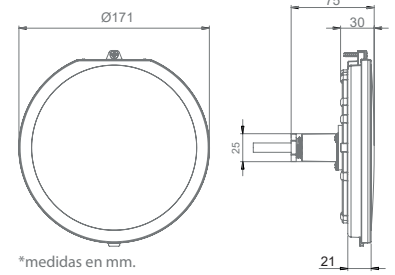

1 LÁMPARA

DIMENSIONES

*medidas en mm.

	76573	76573WW	71201	71201WW	71202	71202WW	71236
TIPO DE LUZ	BLANCA	BLANCA CÁLIDA	BLANCA	BLANCA CÁLIDA	BLANCA	BLANCA CÁLIDA	BLANCA
VOLTAJE	12V AC	12V AC	24V DC	24V DC	24V DC	24V DC	24V DC
POTENCIA	28 W	28 W	14 W	14 W	32 W	32 W	8,7 W
CONSUMO	40 VA	40 VA	14 VA	14 VA	32 VA	32 VA	8,7 VA
FLUJO LUMINOSO	2750 lm	2750 lm	1485 lm	1485 lm	4300 lm	4300 lm	1485 lm
TEMP. DE COLOR	5.700K	3.000K	5.700K	3.000K	5.700K	3.000K	5.700K
CRI >	70	80	70	80	70	80	70
ÁNGULO DE FLUJO	100°	100°	100°	100°	100°	100°	100°
PROTECCIÓN TÉRMICA	Auto-regulación		Intermitente	Intermitente	Intermitente	Intermitente	Intermitente
CLASE ENERGÉTICA <small>Según UE 2019/2015</small>							
INSTALACIÓN EN AGUA SALADA	Si	Si	Si	Si	Si	Si	Si
SISTEMAS DE CONTROL COMPATIBLES	ON/OFF	ON/OFF	ON/OFF	ON/OFF	ON/OFF	ON/OFF	ON/OFF

DIMENSIONES SISTEMAS DE FIJACIÓN EMBELLECEDORES

FLEXINICHE (71209) : se adapta a cualquier nicho con un Ø interno entre 180 y 230mm.

FLEXISLIM (71210) : se monta en superficie a la pared de piscinas nuevas o sujetarse en las conexiones de superficie existentes.

* Cualquier boquilla de rosca interior 1" 1/2

EMBALAJE Y PALETIZADO

CAJA
PUNTO DE LUZ

SISTEMA DE FIJACION
Y EMBELLECEDOR

CAJA
STANDARD

Código	76573, 76573WW	71201, 71201WW, 71202, 71202WW, 71236	76576, 76576WW 76577, 76577WW 76578, 76578WW 71213, 71215, 71217
Medidas caja unitaria (mm)	215 x 205 x 110	225 x 245 x 110	340 x 115x 315
Volumen / Caja unitaria (m ³)	0,005	0,006	0,012
Peso / Caja unitaria (Kg)	0,73	0,89	1,33
Unidades / Caja standard	4	4	5
Volumen / Caja standard (m ³)	0,03		0,06
Peso / Caja standard (Kg)	3,42	4,11	7,15
Unidades / Palet	224		150
Volumen / Palet (m3)	2,16		2,52
Peso / Palet (Kg)	206,52	245,16	234,50