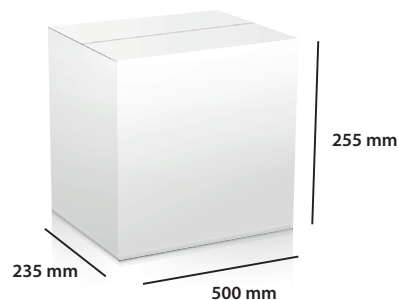

1 LÁMPARA

DIMENSIONES

*medidas en mm.

	76573	76573WW	71201	71201WW	71202	71202WW	71236
TIPO DE LUZ	BLANCA	BLANCA CÁLIDA	BLANCA	BLANCA CÁLIDA	BLANCA	BLANCA CÁLIDA	BLANCA
VOLTAJE	12V AC	12V AC	24V DC	24V DC	24V DC	24V DC	24V DC
POTENCIA	28 W	28 W	14 W	14 W	32 W	32 W	8,7 W
CONSUMO	40 VA	40 VA	14 VA	14 VA	32 VA	32 VA	8,7 VA
FLUJO LUMINOSO	2750 lm	2750 lm	1485 lm	1485 lm	4300 lm	4300 lm	1485 lm
TEMP. DE COLOR	5.700K	3.000K	5.700K	3.000K	5.700K	3.000K	5.700K
CRI >	70	80	70	80	70	80	70
ÁNGULO DE FLUJO	100°	100°	100°	100°	100°	100°	100°
PROTECCIÓN TÉRMICA	Auto-regulación		Intermitente	Intermitente	Intermitente	Intermitente	Intermitente
CLASE ENERGÉTICA <small>Según UE 2019/2015</small>							
INSTALACIÓN EN AGUA SALADA	Si	Si	Si	Si	Si	Si	Si
SISTEMAS DE CONTROL COMPATIBLES	ON/OFF	ON/OFF	ON/OFF	ON/OFF	ON/OFF	ON/OFF	ON/OFF

* Cualquier boquilla de rosca interior 1" 1/2

EMBALAJE Y PALETIZADO

CAJA
PUNTO DE LUZ

SISTEMA DE FIJACION
Y EMBELLECEDOR

CAJA
STANDARD

Código	76573, 76573WW	71201, 71201WW, 71202, 71202WW, 71236	76576, 76576WW 76577, 76577WW 76578, 76578WW 71213, 71215, 71217
Medidas caja unitaria (mm)	215 x 205 x 110	225 x 245 x 110	340 x 115x 315
Volumen / Caja unitaria (m ³)	0,005	0,006	0,012
Peso / Caja unitaria (Kg)	0,73	0,89	1,33
Unidades / Caja standard	4	4	5
Volumen / Caja standard (m ³)	0,03		0,06
Peso / Caja standard (Kg)	3,42	4,11	7,15
Unidades / Palet	224		150
Volumen / Palet (m3)	2,16		2,52
Peso / Palet (Kg)	206,52	245,16	234,50