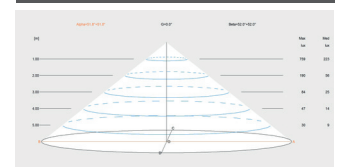

FOTOMETRÍA

BLANCA / BLANCA CÁLIDA