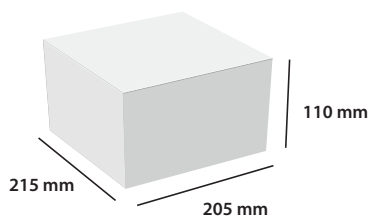

1 LÁMPARA

DIMENSIONES

*medidas en mm.

	76573	76573WW	71201	71201WW	71202	71202WW	71236
TIPO DE LUZ	BLANCA	BLANCA CÁLIDA	BLANCA	BLANCA CÁLIDA	BLANCA	BLANCA CÁLIDA	BLANCA
VOLTAJE	12V AC	12V AC	24V DC	24V DC	24V DC	24V DC	24V DC
POTENCIA	28 W	28 W	14 W	14 W	32 W	32 W	8,7 W
CONSUMO	40 VA	40 VA	14 VA	14 VA	32 VA	32 VA	8,7 VA
FLUJO LUMINOSO	2750 lm	2750 lm	1485 lm	1485 lm	4300 lm	4300 lm	1485 lm
TEMP. DE COLOR	5.700K	3.000K	5.700K	3.000K	5.700K	3.000K	5.700K
CRI >	70	80	70	80	70	80	70
ÁNGULO DE FLUJO	100°	100°	100°	100°	100°	100°	100°
PROTECCIÓN TÉRMICA	Auto-regulación		Intermitente	Intermitente	Intermitente	Intermitente	Intermitente
CLASE ENERGÉTICA <small>Según UE 2019/2015</small>							
INSTALACIÓN EN AGUA SALADA	Si	Si	Si	Si	Si	Si	Si
SISTEMAS DE CONTROL COMPATIBLES	ON/OFF	ON/OFF	ON/OFF	ON/OFF	ON/OFF	ON/OFF	ON/OFF

FOTOMETRÍA

BLANCA / BLANCA CÁLIDA

SOPORTES DE INSTALACIÓN

TIPO DE PISCINA	EMBELLECEDOR FLEXINICHO	EMBELLECEDOR FLEXISLIM	EMBELLECEDOR FLEXIRAPID*
HORMIGÓN	00349, 59813, 54102	✓	35418
HORMIGÓN + LINER	17805, 54103, 59814 59815, 72261	59983	59983, 17382, 06544
PANELES	23670, 23671	✓	00332, 27084
POLIÉSTER	00364, 2887, 54103, 59814, 59815, 72261	✓	74179

* Cualquier boquilla de rosca interior 1" 1/2

EMBALAJE Y PALETIZADO

CAJA
PUNTO DE LUZ

SISTEMA DE FIJACION
Y EMBELLECEDOR

CAJA
STANDARD

Código	76573, 76573WW	71201, 71201WW, 71202, 71202WW, 71236	76576, 76576WW 76577, 76577WW 76578, 76578WW 71213, 71215, 71217
Medidas caja unitaria (mm)	215 x 205 x 110	225 x 245 x 110	340 x 115x 315
Volumen / Caja unitaria (m ³)	0,005	0,006	0,012
Peso / Caja unitaria (Kg)	0,73	0,89	1,33
Unidades / Caja standard	4	4	5
Volumen / Caja standard (m ³)	0,03		0,06
Peso / Caja standard (Kg)	3,42	4,11	7,15
Unidades / Palet	224		150
Volumen / Palet (m3)	2,16		2,52
Peso / Palet (Kg)	206,52	245,16	234,50