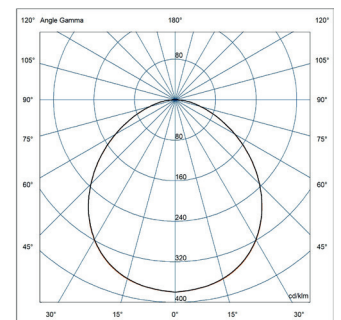

FOTOMETRÍA

BLANCA / BLANCA CÁLIDA