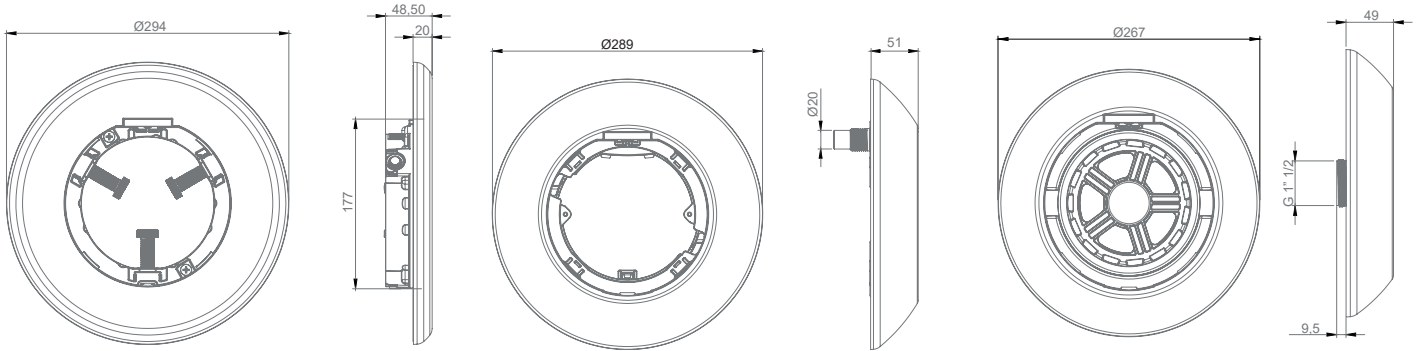

1 LÁMPARA

DIMENSIONES

*medidas en mm.

	76573	76573WW	71201	71201WW	71202	71202WW	71236
TIPO DE LUZ	BLANCA	BLANCA CÁLIDA	BLANCA	BLANCA CÁLIDA	BLANCA	BLANCA CÁLIDA	BLANCA
VOLTAJE	12V AC	12V AC	24V DC	24V DC	24V DC	24V DC	24V DC
POTENCIA	28 W	28 W	14 W	14 W	32 W	32 W	8,7 W
CONSUMO	40 VA	40 VA	14 VA	14 VA	32 VA	32 VA	8,7 VA
FLUJO LUMINOSO	2750 lm	2750 lm	1485 lm	1485 lm	4300 lm	4300 lm	1485 lm
TEMP. DE COLOR	5.700K	3.000K	5.700K	3.000K	5.700K	3.000K	5.700K
CRI >	70	80	70	80	70	80	70
ÁNGULO DE FLUJO	100°	100°	100°	100°	100°	100°	100°
PROTECCIÓN TÉRMICA	Auto-regulación		Intermitente	Intermitente	Intermitente	Intermitente	Intermitente
CLASE ENERGÉTICA <small>Según UE 2019/2015</small>							
INSTALACIÓN EN AGUA SALADA	Si	Si	Si	Si	Si	Si	Si
SISTEMAS DE CONTROL COMPATIBLES	ON/OFF	ON/OFF	ON/OFF	ON/OFF	ON/OFF	ON/OFF	ON/OFF

DIMENSIONES SISTEMAS DE FIJACIÓN EMBELLECEDORES

FLEXINICHE (71209) : se adapta a cualquier nicho con un Ø interno entre 180 y 230mm.

FLEXISLIM (71210) : se monta en superficie a la pared de piscinas nuevas o sujetarse en las conexiones de superficie existentes.

* Cualquier boquilla de rosca interior 1" 1/2

EMBALAJE Y PALETIZADO

CAJA
PUNTO DE LUZ

SISTEMA DE FIJACION
Y EMBELLECEDOR

CAJA
STANDARD

Código	76573, 76573WW	71201, 71201WW, 71202, 71202WW, 71236	76576, 76576WW 76577, 76577WW 76578, 76578WW 71213, 71215, 71217
Medidas caja unitaria (mm)	215 x 205 x 110	225 x 245 x 110	340 x 115x 315
Volumen / Caja unitaria (m ³)	0,005	0,006	0,012
Peso / Caja unitaria (Kg)	0,73	0,89	1,33
Unidades / Caja standard	4	4	5
Volumen / Caja standard (m ³)	0,03		0,06
Peso / Caja standard (Kg)	3,42	4,11	7,15
Unidades / Palet	224		150
Volumen / Palet (m3)	2,16		2,52
Peso / Palet (Kg)	206,52	245,16	234,50