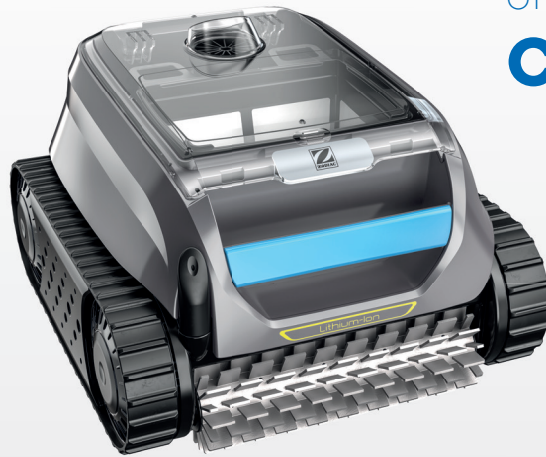

**FREEDOM
TO
MOVE** UN GRAN RENDIMIENTO
**CON ABSOLUTA
LIBERTAD****OF 42 iQ****FREEDOM**

1 UNA EFICACIA IMPECABLE

Sin que la eficacia de limpieza se vea comprometida, el limpiafondos sin cables Freedom disfruta de libertad de movimiento. Descubra un resultado impecable después de cada uso gracias a **su aspiración ciclónica patentada**. Cuenta con **dos motores de tracción**, que le proporcionan una gran agilidad en cualquier tipo de piscina. Además, cubre perfectamente todas las zonas del vaso. Báñese en un agua impoluta gracias a la **filtración fina y al cepillo activo** que no dan tregua a ningún residuo, incluso a los más pequeños.

2 TRANQUILIDAD DURANTE MÁS TIEMPO

Confíe en la duración de la **batería de iones de litio** de Freedom, que permite realizar un ciclo completo de 2 horas. Ha sido diseñada para durar, por lo que proporcionará al limpiafondos la potencia necesaria para una gran cantidad de ciclos. Cuando llegue al final de su vida útil, la podrá **sustituir fácilmente**. Puede recargar el limpiafondos tanto en interiores como en exteriores, **ya que su sistema de carga es resistente a la lluvia**.

CARACTERÍSTICAS

TAP & LIFT™

Dé golpecitos en la tapa con una vara que tenga un gancho para que el limpiafondos suba solo hasta la línea de agua.

BATERÍA REEMPLAZABLE

Batería de iones de litio de larga duración, fácilmente reemplazable por un profesional.

Doble filtro de 60 μ y 150 μ

Carrito

Cubierta protectora

Un robot sin cable dotado de una batería de iones de litio de alto rendimiento que ofrece una gran autonomía. **Eficaz, práctico e inalámbrico**, es **excepcionalmente ágil** y permite llegar a todos los rincones en cualquier tipo de superficie. La aplicación **iAqualink™** permite un mejor control y una mejor visibilidad del nivel de carga de la batería.