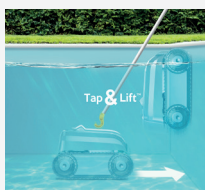

2 TRANQUILIDAD DURANTE MÁS TIEMPO

Confíe en la duración de la **batería de iones de litio** de Freedom, que permite realizar un ciclo completo de 2 horas. Ha sido diseñada para durar, por lo que proporcionará al limpiafondos la potencia necesaria para una gran cantidad de ciclos. Cuando llegue al final de su vida útil, la podrá **sustituir fácilmente**. Puede recargar el limpiafondos tanto en interiores como en exteriores, **ya que su sistema de carga es resistente a la lluvia**.

3 FACILIDAD EN CADA ETAPA

La puesta en marcha y el inicio de ciclo son muy sencillos e intuitivos. Además, una vez finalizado el ciclo de limpieza de la piscina, recibirá un aviso mediante una **notificación de la aplicación iAquaLink™**. Si no encuentra su limpiafondos Freedom, puede encontrarlo fácilmente cuando lo desee, gracias a su **funcionalidad patentada « Tap&Lift™ »**: dé golpecitos en la tapa con una vara que tenga un gancho para que el limpiafondos suba solo hasta la línea de agua. Abra la tapa para acceder directamente a la cesta del filtro. Es fácil de limpiar, así podrá poner a punto el limpiafondos de manera práctica y rápida.

CARACTERÍSTICAS

TAP & LIFT™

Dé golpecitos en la tapa con una vara que tenga un gancho para que el limpiafondos suba solo hasta la línea de agua.

BATERÍA REEMPLAZABLE

Batería de iones de litio de larga duración, fácilmente reemplazable por un profesional.

RECARGA SENCILLA

Tanto en interiores como en exteriores, gracias a su toma de corriente impermeable.

¿PARA QUÉ TIPO DE PISCINAS?

1 PARA PISCINAS ENTERRADAS Y FUERA DE SUELO CON PAREDES RÍGIDAS

2 TODO TIPO DE FORMAS