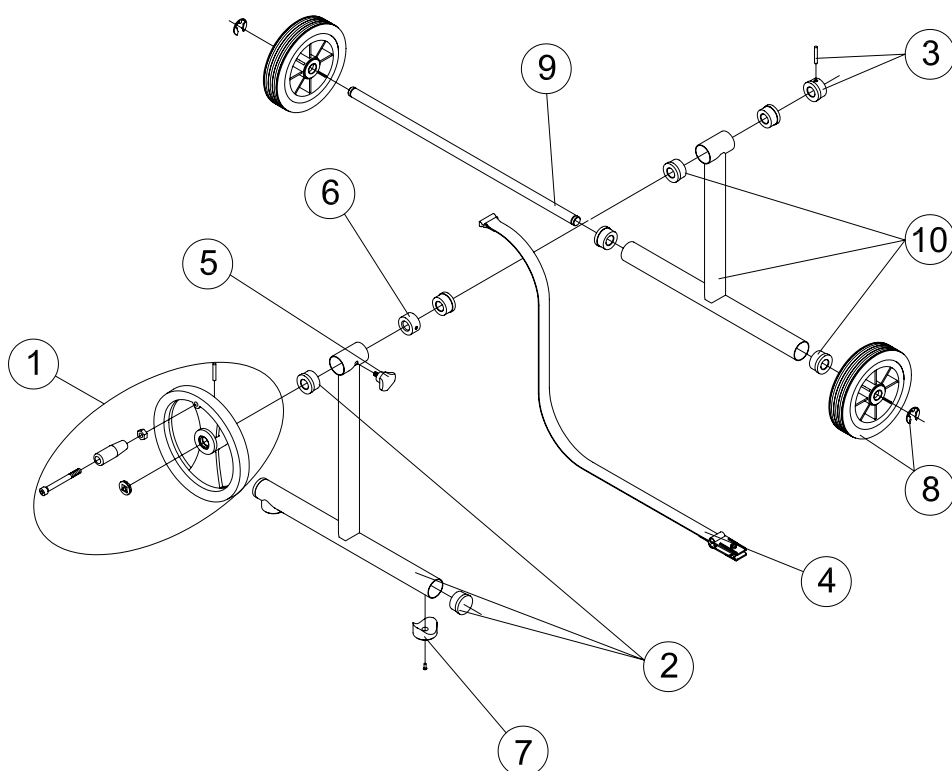

CÓDIGOS: 07628
DESCRIPCIÓN: SOPORTE ENROLLADOR MOVIL

POS.	CÓDIGO	DESCRIPCIÓN	POS.	CÓDIGO	DESCRIPCIÓN
1	4401050101	VOLANTE D. 250	6	07628R0012	FRENO PARA ENROLLADOR
2	4401050102	SOPORTE FIJO	7	00127R0403	ANILLO CONCAVO
3	4401050106	CASQUILLO Y PASADOR	8	4401050103	RUEDA ENROLLADOR
4	4401050108	CINTA SUJECCION ENROLLADOR	9	4401050104	EJE RUEDAS
5	4401050109	POMO FRENO ENROLLADOR	10	4401050105	SOPORTE PARA RUEDAS

CODES: 07628

DESCRIPTION: MOBILE SUPPORT WITH WHEELS

POS.	CODE	DESCRIPTION	POS.	CODE	DESCRIPTION
1	4401050101	HAND WHEEL	6	07628R0012	BRAKE
2	4401050102	FIXED SUPPORT	7	00127R0403	CONCAVE RING
3	4401050106	BUSHES AND PIN	8	4401050103	ROLLER WHEEL
4	4401050108	ROLLER FIXING STRAPS	9	4401050104	WHEEL SHAFT
5	4401050109	ROLLER BRAKE KNOB	10	4401050105	WHEEL SUPPORT

CODICI: 07628
DESCRIZIONE: SUPPORTO RULLO AVVOLGITORE MOVIBILE

POS.	CODICE	DESCRIZIONE	POS.	CODICE	DESCRIZIONE
1	4401050101	VOLANTE	6	07628R0012	FRENO PER AVVOLGITORE
2	4401050102	SUPPORTO FISSO	7	00127R0403	ANELLO CONCAVO
3	4401050106	BUSSOLE E PASSANTE	8	4401050103	RUOTA RULLO
4	4401050108	CINGHIA PER RULLO	9	4401050104	ASSE RUOTE
5	4401050109	POMELLO FRENO RULLO	10	4401050105	SUPPORTO RUOTE

CÓDIGOS: 07628
DESCRIÇÃO: SUPORTE ENROLADOR MOVEL

POS.	CÓDIGO	DESCRIÇÃO	POS.	CÓDIGO	DESCRIÇÃO
1	4401050101	VOLANTE	6	07628R0012	FRENO PARA ENROLADOR
2	4401050102	SUPORTE FIXO	7	00127R0403	ANEL CONCAVO
3	4401050106	CASQUILHOS E PASSADOR	8	4401050103	RODA ENROLADOR
4	4401050108	CINTA FIXAÇÃO ENROLADOR	9	4401050104	EIXO RODAS
5	4401050109	MANIPULO TRAVÃO ENROLADOR	10	4401050105	SUPORTE PARA RODAS