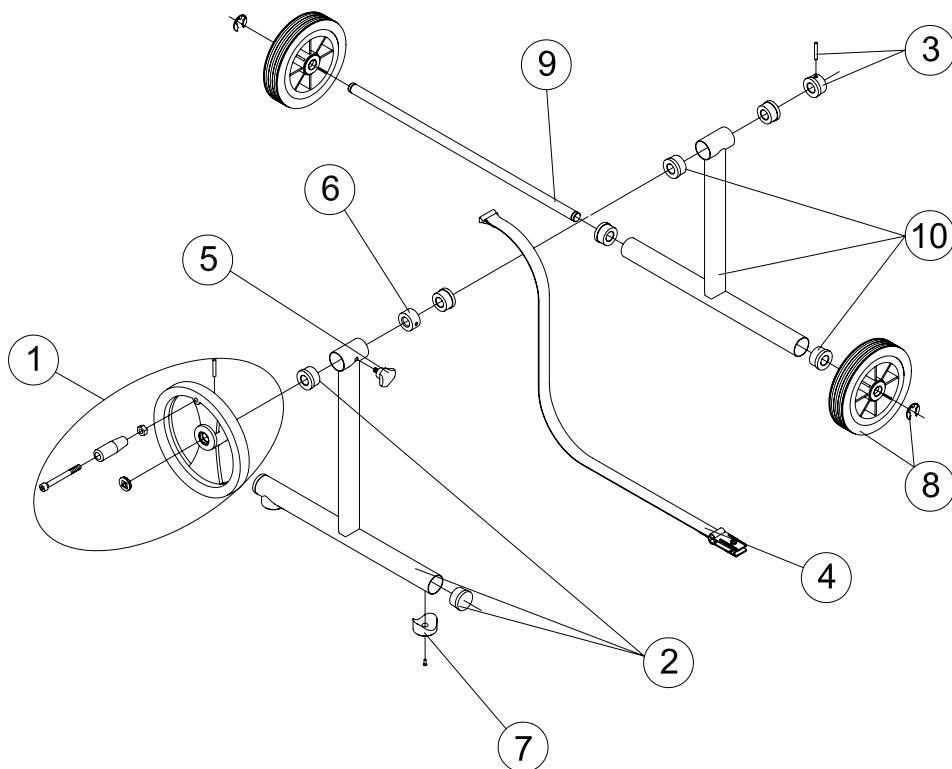

CÓDIGOS: 07628
DESCRIPCIÓN: SOPORTE ENROLLADOR MOVIL

POS.	CÓDIGO	DESCRIPCIÓN	POS.	CÓDIGO	DESCRIPCIÓN
1	4401050101	VOLANTE D. 250	6	07628R0012	FRENO PARA ENROLLADOR
2	4401050102	SOPORTE FIJO	7	00127R0403	ANILLO CONCAVO
3	4401050106	CASQUILLO Y PASADOR	8	4401050103	RUEDA ENROLLADOR
4	4401050108	CINTA SUJECCION ENROLLADOR	9	4401050104	EJE RUEDAS
5	4401050109	POMO FRENO ENROLLADOR	10	4401050105	SOPORTE PARA RUEDAS

CODES: 07628

DESCRIPTION: MOBILE SUPPORT WITH WHEELS

POS.	CODE	DESCRIPTION	POS.	CODE	DESCRIPTION
1	4401050101	HAND WHEEL	6	07628R0012	BRAKE
2	4401050102	FIXED SUPPORT	7	00127R0403	CONCAVE RING
3	4401050106	BUSHES AND PIN	8	4401050103	ROLLER WHEEL
4	4401050108	ROLLER FIXING STRAPS	9	4401050104	WHEEL SHAFT
5	4401050109	ROLLER BRAKE KNOB	10	4401050105	WHEEL SUPPORT

CODICI: 07628
DESCRIZIONE: SUPPORTO RULLO AVVOLGITORE MOVIBILE

POS.	CODICE	DESCRIZIONE	POS.	CODICE	DESCRIZIONE
1	4401050101	VOLANTE	6	07628R0012	FRENO PER AVVOLGITORE
2	4401050102	SUPPORTO FISSO	7	00127R0403	ANELLO CONCAVO
3	4401050106	BUSSOLE E PASSANTE	8	4401050103	RUOTA RULLO
4	4401050108	CINGHIA PER RULLO	9	4401050104	ASSE RUOTE
5	4401050109	POMELLO FRENO RULLO	10	4401050105	SUPPORTO RUOTE

CÓDIGOS: 07628
DESCRIÇÃO: SUPORTE ENROLADOR MOVEL

POS.	CÓDIGO	DESCRIÇÃO	POS.	CÓDIGO	DESCRIÇÃO
1	4401050101	VOLANTE	6	07628R0012	FRENO PARA ENROLADOR
2	4401050102	SUPORTE FIXO	7	00127R0403	ANEL CONCAVO
3	4401050106	CASQUILHOS E PASSADOR	8	4401050103	RODA ENROLADOR
4	4401050108	CINTA FIXAÇÃO ENROLADOR	9	4401050104	EIXO RODAS
5	4401050109	MANIPULO TRAVÃO ENROLADOR	10	4401050105	SUPORTE PARA RODAS