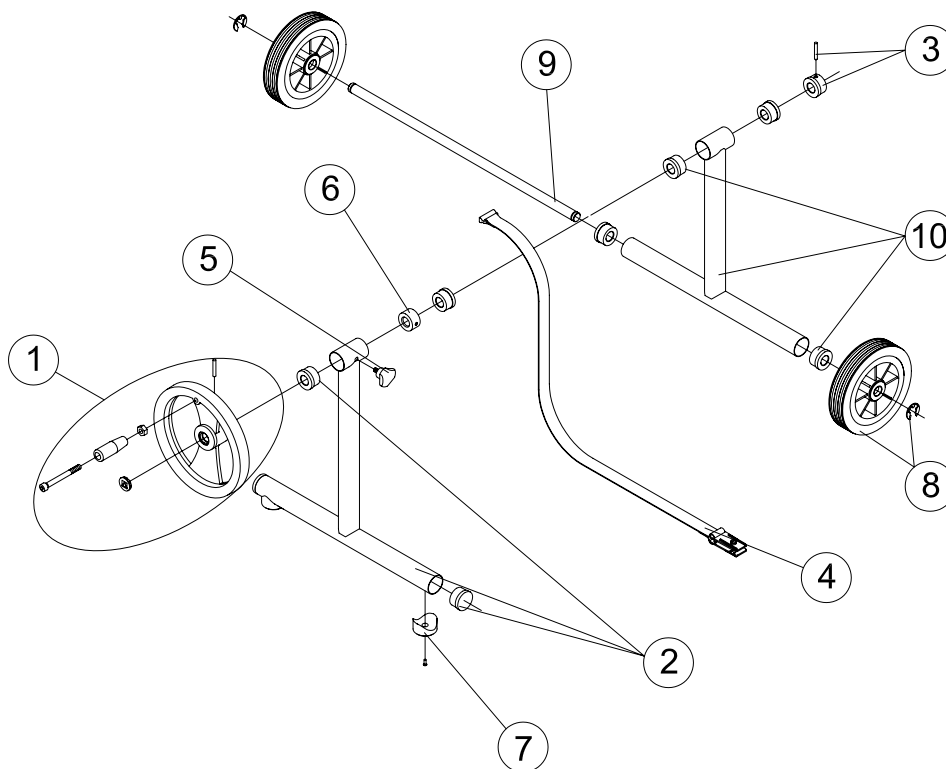

CÓDIGOS: 07628
DESCRIPCIÓN: SOPORTE ENROLLADOR MOVIL

POS.	CÓDIGO	DESCRIPCIÓN	POS.	CÓDIGO	DESCRIPCIÓN
1	4401050101	VOLANTE D. 250	6	07628R0012	FRENO PARA ENROLLADOR
2	4401050102	SOPORTE FIJO	7	00127R0403	ANILLO CONCAVO
3	4401050106	CASQUILLO Y PASADOR	8	4401050103	RUEDA ENROLLADOR
4	4401050108	CINTA SUJECCION ENROLLADOR	9	4401050104	EJE RUEDAS
5	4401050109	POMO FRENO ENROLLADOR	10	4401050105	SOPORTE PARA RUEDAS

CODES: 07628

DESCRIPTION: MOBILE SUPPORT WITH WHEELS

POS.	CODE	DESCRIPTION	POS.	CODE	DESCRIPTION
1	4401050101	HAND WHEEL	6	07628R0012	BRAKE
2	4401050102	FIXED SUPPORT	7	00127R0403	CONCAVE RING
3	4401050106	BUSHES AND PIN	8	4401050103	ROLLER WHEEL
4	4401050108	ROLLER FIXING STRAPS	9	4401050104	WHEEL SHAFT
5	4401050109	ROLLER BRAKE KNOB	10	4401050105	WHEEL SUPPORT

CODICI: 07628
DESCRIZIONE: SUPPORTO RULLO AVVOLGITORE MOVIBILE

POS.	CODICE	DESCRIZIONE	POS.	CODICE	DESCRIZIONE
1	4401050101	VOLANTE	6	07628R0012	FRENO PER AVVOLGITORE
2	4401050102	SUPPORTO FISSO	7	00127R0403	ANELLO CONCAVO
3	4401050106	BUSSOLE E PASSANTE	8	4401050103	RUOTA RULLO
4	4401050108	CINGHIA PER RULLO	9	4401050104	ASSE RUOTE
5	4401050109	POMELLO FRENO RULLO	10	4401050105	SUPPORTO RUOTE

CÓDIGOS: 07628
DESCRIÇÃO: SUPORTE ENROLADOR MOVEL

POS.	CÓDIGO	DESCRIÇÃO	POS.	CÓDIGO	DESCRIÇÃO
1	4401050101	VOLANTE	6	07628R0012	FRENO PARA ENROLADOR
2	4401050102	SUPORTE FIXO	7	00127R0403	ANEL CONCAVO
3	4401050106	CASQUILHOS E PASSADOR	8	4401050103	RODA ENROLADOR
4	4401050108	CINTA FIXAÇÃO ENROLADOR	9	4401050104	EIXO RODAS
5	4401050109	MANIPULO TRAVÃO ENROLADOR	10	4401050105	SUPORTE PARA RODAS