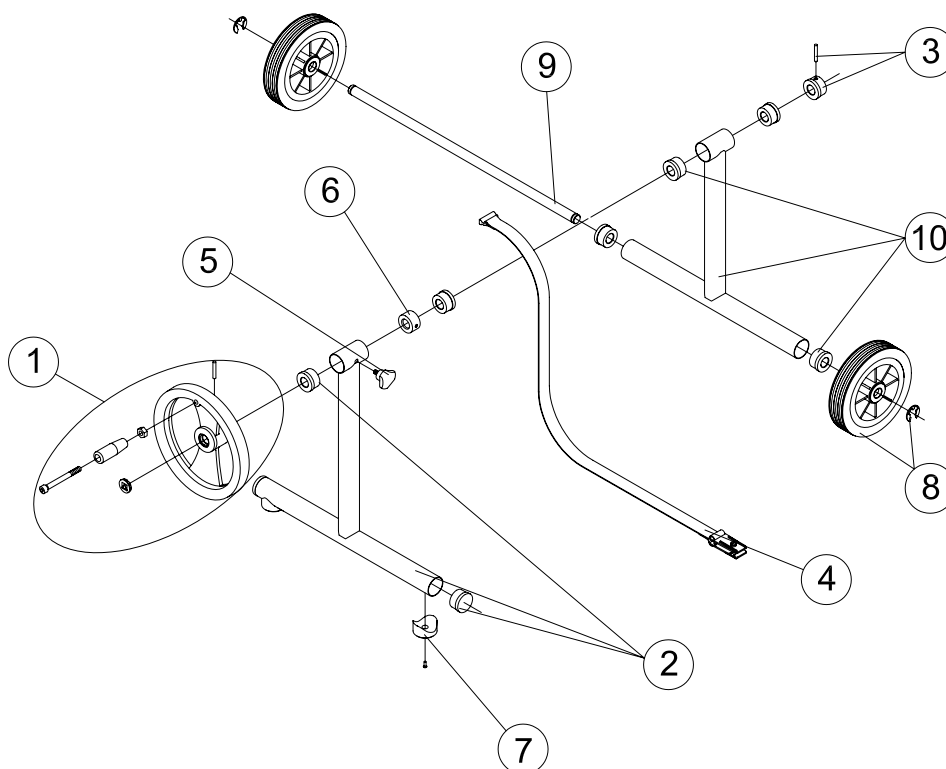

CÓDIGOS: 07628
DESCRIPCIÓN: SOPORTE ENROLLADOR MOVIL

POS.	CÓDIGO	DESCRIPCIÓN	POS.	CÓDIGO	DESCRIPCIÓN
1	4401050101	VOLANTE D. 250	6	07628R0012	FRENO PARA ENROLLADOR
2	4401050102	SOPORTE FIJO	7	00127R0403	ANILLO CONCAVO
3	4401050106	CASQUILLO Y PASADOR	8	4401050103	RUEDA ENROLLADOR
4	4401050108	CINTA SUJECCION ENROLLADOR	9	4401050104	EJE RUEDAS
5	4401050109	POMO FRENO ENROLLADOR	10	4401050105	SOPORTE PARA RUEDAS

CODES: 07628

DESCRIPTION: MOBILE SUPPORT WITH WHEELS

POS.	CODE	DESCRIPTION	POS.	CODE	DESCRIPTION
1	4401050101	HAND WHEEL	6	07628R0012	BRAKE
2	4401050102	FIXED SUPPORT	7	00127R0403	CONCAVE RING
3	4401050106	BUSHES AND PIN	8	4401050103	ROLLER WHEEL
4	4401050108	ROLLER FIXING STRAPS	9	4401050104	WHEEL SHAFT
5	4401050109	ROLLER BRAKE KNOB	10	4401050105	WHEEL SUPPORT

CODICI: 07628
DESCRIZIONE: SUPPORTO RULLO AVVOLGITORE MOVIBILE

POS.	CODICE	DESCRIZIONE	POS.	CODICE	DESCRIZIONE
1	4401050101	VOLANTE	6	07628R0012	FRENO PER AVVOLGITORE
2	4401050102	SUPPORTO FISSO	7	00127R0403	ANELLO CONCAVO
3	4401050106	BUSSOLE E PASSANTE	8	4401050103	RUOTA RULLO
4	4401050108	CINGHIA PER RULLO	9	4401050104	ASSE RUOTE
5	4401050109	POMELLO FRENO RULLO	10	4401050105	SUPPORTO RUOTE

CÓDIGOS: 07628
DESCRIÇÃO: SUPORTE ENROLADOR MOVEL

POS.	CÓDIGO	DESCRIÇÃO	POS.	CÓDIGO	DESCRIÇÃO
1	4401050101	VOLANTE	6	07628R0012	FRENO PARA ENROLADOR
2	4401050102	SUPORTE FIXO	7	00127R0403	ANEL CONCAVO
3	4401050106	CASQUILHOS E PASSADOR	8	4401050103	RODA ENROLADOR
4	4401050108	CINTA FIXAÇÃO ENROLADOR	9	4401050104	EIXO RODAS
5	4401050109	MANIPULO TRAVÃO ENROLADOR	10	4401050105	SUPORTE PARA RODAS