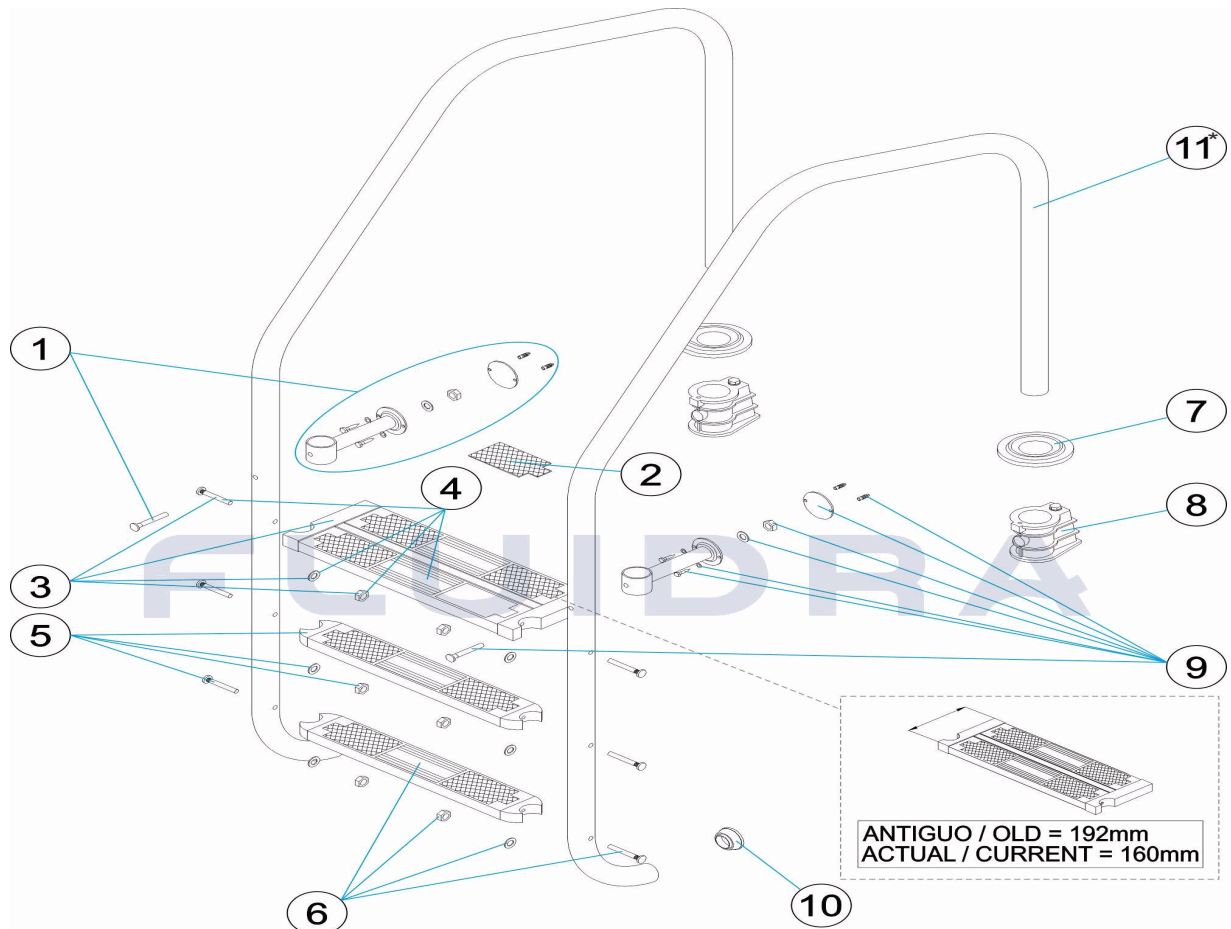

CODICE **07514, 07515, 07516, 07517**

DESCRIZIONE: **SCALA MODELLO LUNGO 1000 CON SCALINO DI SICUREZZA**

OSSERVAZIONI

POS	CODICE	OSSERVAZIONI
1	* 4401011003	PER: MODELO ANTIGUO / OLD MODEL
1	* 4401010029	PER: MODELO ACTUAL / CURRENT MODEL
3	* 4401010807	PER: MODELO ANTIGUO / OLD MODEL
3	* 4401010028	PER: MODELO ACTUAL / CURRENT MODEL
4	* 4401010805	PER: MIRAR COMENTARIOS * / SEE COMMENTS *
4	* 70662	PER: MIRAR COMENTARIOS * / SEE COMMENTS *
11	* 07514R0200	PER: 07514 MIRAR COMENTARIOS * / SEE COMMENTS *
11	* 07515R0200	PER: 07515 MIRAR COMENTARIOS * / SEE COMMENTS *
11	* 07516R0200	PER: 07516 MIRAR COMENTARIOS * / SEE COMMENTS *
11	* 07517R0200	PER: 07517 MIRAR COMENTARIOS * / SEE COMMENTS *

CODE **07514, 07515, 07516, 07517**

BESCHREIBUNG: **TREPPE MODELL LANG 1000 SICHERHEITSTUFE**

*

 Si D=25cm: Pasamanos modelo antiguo (no se fabrica). Hay que comprar 2 uds. de pasamano del modelo actual (D=26cm) y 1 ud. peldaño 70662.
 If D=25cm: Old handrail (obsolete). You have to buy 2 uts. of current handrail (D=26cm) and 1 ut. of tread 70662.
 Si D=26cm: Pasamanos modelo actual.
 If D=26cm: Current handrail.