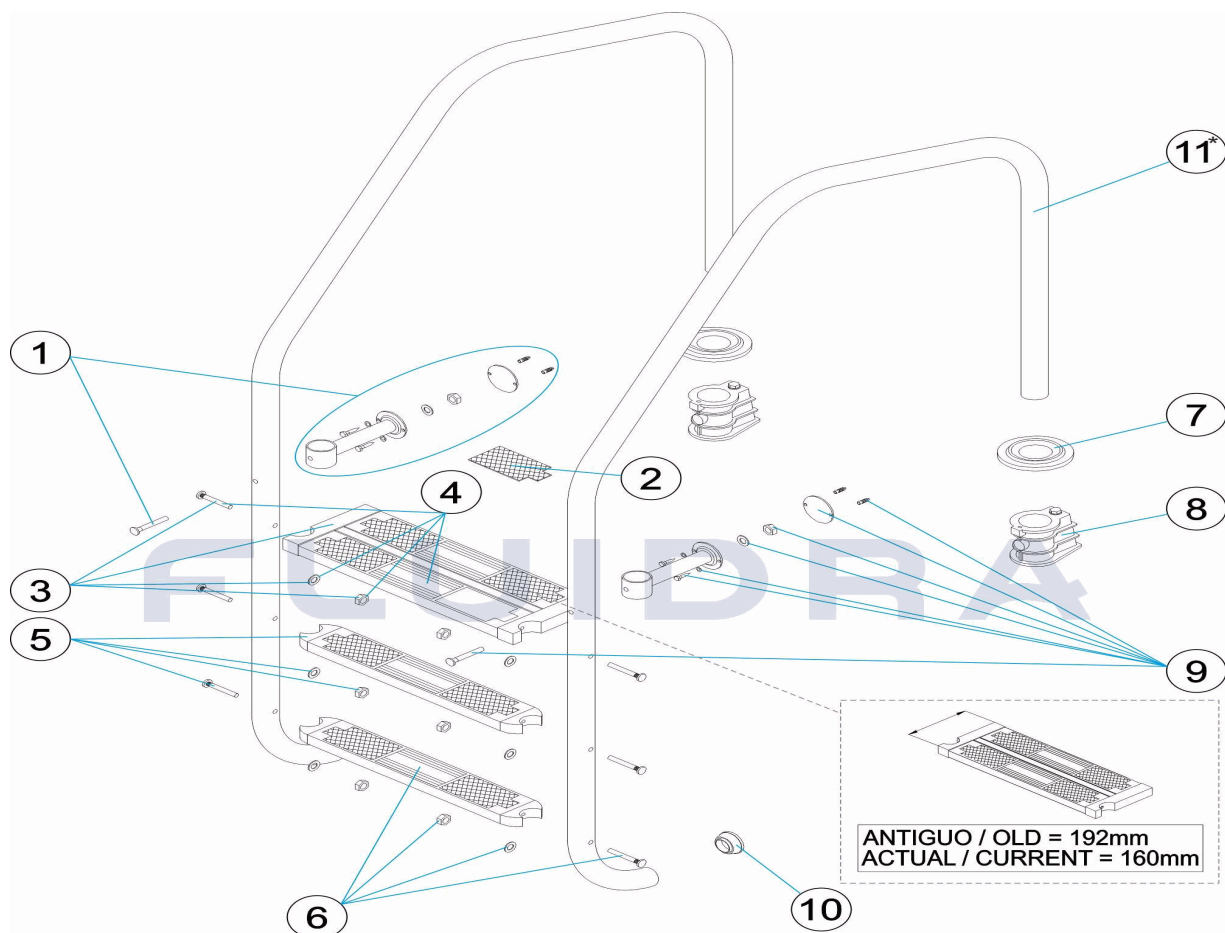

CODE 07514, 07515, 07516, 07517

DESCRIPTION: ÉCHELLE MODÈLE LONG 1000 AVEC MARCHE SÉCURITÉ

*

Si D=25cm: Pasamanos modelo antiguo (no se fabrica). Hay que comprar 2 uds. de pasamano del modelo actual (D=26cm) y 1 ud. peldaño 70662.
If D=25cm: Old handrail (obsolete). You have to buy 2 uts. of current handrail (D=26cm) and 1 ut. of tread 70662.
Si D=26cm: Pasamanos modelo actual.
If D=26cm: Current handrail.

FRANCAIS

POS	CODE	DESCRIPTION	QUANTITE	POS	CODE	DESCRIPTION	QUANTITE
1	* 4401011003	SUPPORT MAIN COURANTE		7	4401010103	ENJOLIVEUR AISI 316	
1	* 4401010029	SUPPORT MAIN COURANTE		8	4401010101	ANCRAGE D'ÉCHELLE	
2	4401010108	PLAQUE NOIRE POUR MARCHE LUXE		9	4401011004	VISSERIE POUR SUPPORT	
3	* 4401010807	SUPPORT LATÉRAL DE SECURITE		10	4401010112	TAMPON D'ÉCHELLE	
3	* 4401010028	SUPPORT LATÉRAL DE SECURITE		11	* 07514R0200	MAIN COURANTE ECHELLE 2 MARCHES	
4	* 4401010805	MARCHE DE SECURITE AISI 316		11	* 07515R0200	MAIN COURANTE ECHELLE 3 MARCHES	
4	* 70662	MARCHE DE SECURITE		11	* 07516R0200	MAIN COURANTE ECHELLE 4 MARCHES	
5	4401013203	SUPPORT LATÉRAL DE MARCHE		11	* 07517R0200	MAIN COURANTE ECHELLE 5 MARCHES	
6	4401010104	MARCHE LUXE AISI 316