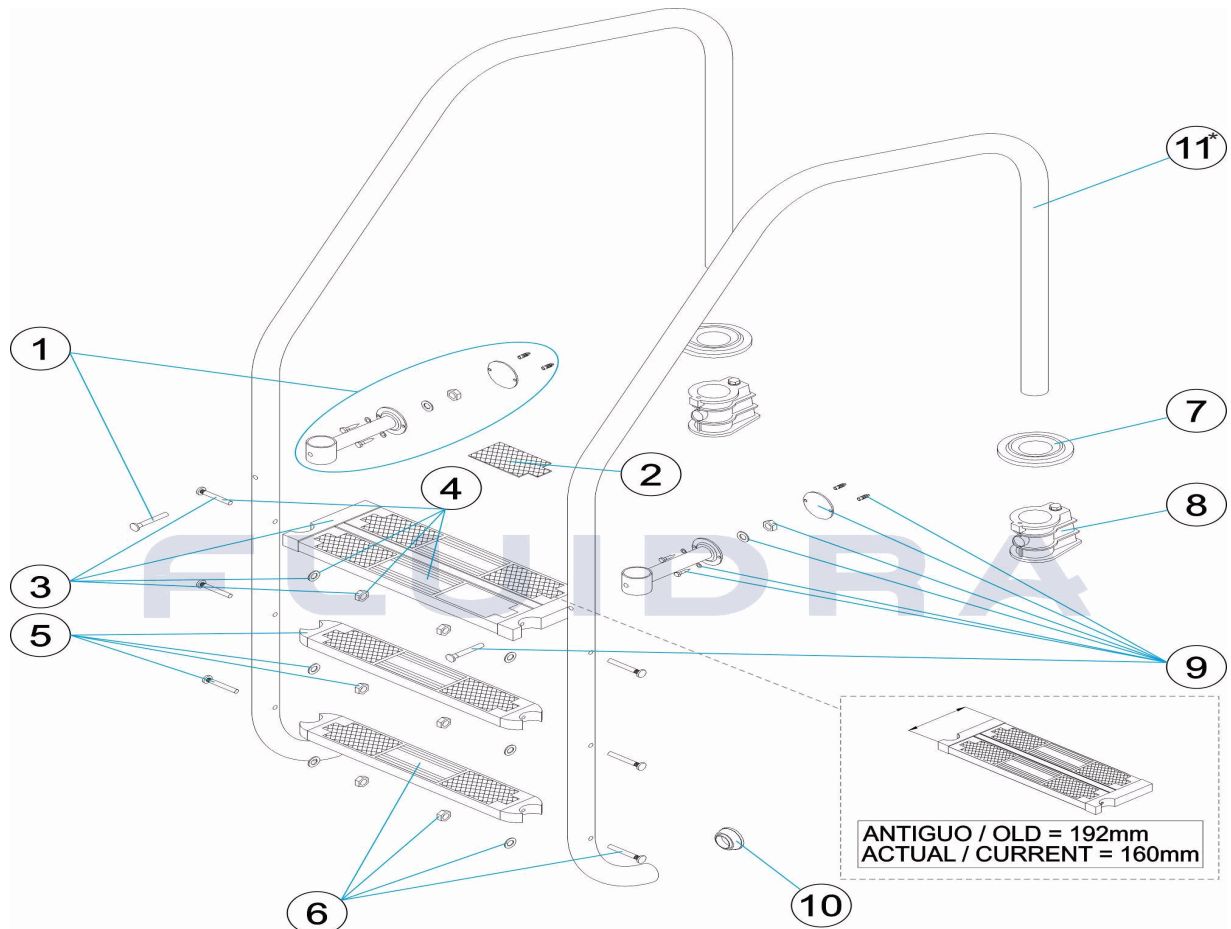

CODE **07514, 07515, 07516, 07517**

BESCHREIBUNG: **TREPPE MODELL LANG 1000 SICHERHEITSSTUFE**

HINWEISE

POS	CODE	HINWEISE
1	* 4401011003	FÜR: MODELO ANTIGUO / OLD MODEL
1	* 4401010029	FÜR: MODELO ACTUAL / CURRENT MODEL
3	* 4401010807	FÜR: MODELO ANTIGUO / OLD MODEL
3	* 4401010028	FÜR: MODELO ACTUAL / CURRENT MODEL
4	* 4401010805	FÜR: MIRAR COMENTARIOS * / SEE COMMENTS *
4	* 70662	FÜR: MIRAR COMENTARIOS * / SEE COMMENTS *
11	* 07514R0200	FÜR: 07514 MIRAR COMENTARIOS * / SEE COMMENTS *
11	* 07515R0200	FÜR: 07515 MIRAR COMENTARIOS * / SEE COMMENTS *
11	* 07516R0200	FÜR: 07516 MIRAR COMENTARIOS * / SEE COMMENTS *
11	* 07517R0200	FÜR: 07517 MIRAR COMENTARIOS * / SEE COMMENTS *

CODIGO **07514, 07515, 07516, 07517**

DESCRICÃO: **ESCALA MODELO COMPRIDO 1000 COM DEGRAU SEGURANÇA**

PORTUGUES

POS	CODIGO	DESCRICÃO	JANTIDADE	POS	CODIGO	DESCRICÃO	JANTIDADE
1	* 4401011003	SUPORTE CORRIMÃO		7	4401010103	ESPELHO 316	
1	* 4401010029	SUPORTE CORRIMÃO		8	4401010101	ÂNCORA	
2	4401010108	ANTI DERRAPANTE DEGRAU LUXE		9	4401011004	PARAFUSOS SUPORTE	
3	* 4401010807	SUPORTE LATERAL SEGURANÇA		10	4401010112	BATENTE ESCADA	
3	* 4401010028	SUPORTE LATERAL SEGURANÇA		11	* 07514R0200	CORRIMÃO ESCADA 2 DEGR./HANDRALL	
4	* 4401010805	DEGRAU SEGURANÇA 316		11	* 07515R0200	CORRIMÃO ESCADA 3 DEGR./HANDRALL	
4	* 70662	DEGRAU SEGURANÇA		11	* 07516R0200	CORRIMÃO ESCADA 4 DEGR./HANDRALL	
5	4401013203	SUPORTE LATERAL DEGRAU		11	* 07517R0200	CORRIMÃO ESCADA 5 DEGR./HANDRALL	
6	4401010104	DEGRAU LUXE 316					