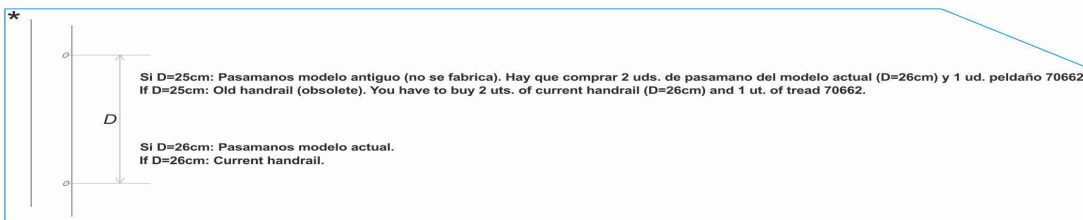

CODIGO **07514, 07515, 07516, 07517**

DESCRICÃO: **ESCALA MODELO COMPRIDO 1000 COM DEGRAU SEGURANÇA**

PORTUGUES

POS	CODIGO	DESCRICÃO	JANTIDADE	POS	CODIGO	DESCRICÃO	JANTIDADE
1	* 4401011003	SUPORTE CORRIMÃO		7	4401010103	ESPELHO 316	
1	* 4401010029	SUPORTE CORRIMÃO		8	4401010101	ÂNCORA	
2	4401010108	ANTI DERRAPANTE DEGRAU LUXE		9	4401011004	PARAFUSOS SUPORTE	
3	* 4401010807	SUPORTE LATERAL SEGURANÇA		10	4401010112	BATENTE ESCADA	
3	* 4401010028	SUPORTE LATERAL SEGURANÇA		11	* 07514R0200	CORRIMÃO ESCADA 2 DEGR./HANDRALL	
4	* 4401010805	DEGRAU SEGURANÇA 316		11	* 07515R0200	CORRIMÃO ESCADA 3 DEGR./HANDRALL	
4	* 70662	DEGRAU SEGURANÇA		11	* 07516R0200	CORRIMÃO ESCADA 4 DEGR./HANDRALL	
5	4401013203	SUPORTE LATERAL DEGRAU		11	* 07517R0200	CORRIMÃO ESCADA 5 DEGR./HANDRALL	
6	4401010104	DEGRAU LUXE 316