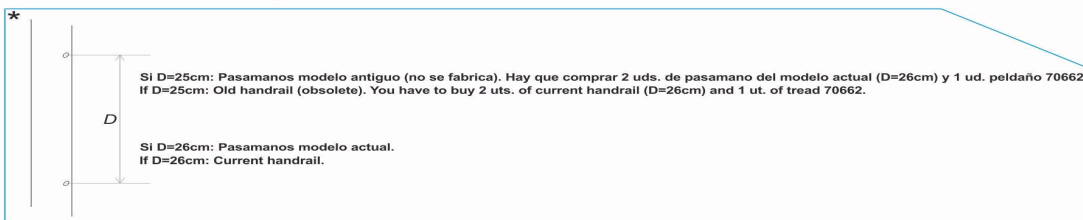

CODIGO **07514, 07515, 07516, 07517**

DESCRIPCION: **ESCALERA MODELO LARGO 1000 CON PELDAÑO SEGURIDAD**

ESPAÑOL

POS	CODIGO	DESCRIPCION	CANTIDAD	POS	CODIGO	DESCRIPCION	CANTIDAD
1	* 4401011003	SOPORTE PASAMANO		7	4401010103	TAPETA EMBELLECEDORA 316	
1	* 4401010029	SOPORTE PASAMANO		8	4401010101	ANCLAJE ESCALERA	
2	4401010108	TAPETA PELDAÑO LUXE		9	4401011004	TORNILLERIA SOPORTE	
3	* 4401010807	SOPORTE LATERAL SEGURIDAD		10	4401010112	TOPE ESCALERA	
3	* 4401010028	SOPORTE LATERAL SEGURIDAD		11	* 07514R0200	PASAMANO ESCALERA 2 PELD./HANDRALL	
4	* 4401010805	PELDAÑO SEGURIDAD 316		11	* 07515R0200	PASAMANO ESCALERA 3 PELD./HANDRALL	
4	* 70662	PELDAÑO SEGURIDAD		11	* 07516R0200	PASAMANO ESCALERA 4 PELD./HANDRALL	
5	4401013203	SOPORTE LATERAL PELDAÑO		11	* 07517R0200	PASAMANO ESCALERA 5 PELD./HANDRALL	
6	4401010104	PELDAÑO LUXE 316					

CODIGO 07514, 07515, 07516, 07517

DESCRIPCION: ESCALERA MODELO LARGO 1000 CON PELDAÑO SEGURIDAD

OBSERVACIONES

POS	CODIGO	OBSERVACIONES
1	* 4401011003	PARA: MODELO ANTIGUO / OLD MODEL
1	* 4401010029	PARA: MODELO ACTUAL / CURRENT MODEL
3	* 4401010807	PARA: MODELO ANTIGUO / OLD MODEL
3	* 4401010028	PARA: MODELO ACTUAL / CURRENT MODEL
4	* 4401010805	PARA: MIRAR COMENTARIOS * / SEE COMMENTS *
4	* 70662	PARA: MIRAR COMENTARIOS * / SEE COMMENTS *
11	* 07514R0200	PARA: 07514 MIRAR COMENTARIOS * / SEE COMMENTS *
11	* 07515R0200	PARA: 07515 MIRAR COMENTARIOS * / SEE COMMENTS *
11	* 07516R0200	PARA: 07516 MIRAR COMENTARIOS * / SEE COMMENTS *
11	* 07517R0200	PARA: 07517 MIRAR COMENTARIOS * / SEE COMMENTS *

CODE 07514, 07515, 07516, 07517

DESCRIPTION: ÉCHELLE MODÈLE LONG 1000 AVEC MARCHE SÉCURITÉ

*

 Si D=25cm: Pasamanos modelo antiguo (no se fabrica). Hay que comprar 2 uds. de pasamano del modelo actual (D=26cm) y 1 ud. peldaño 70662.
 If D=25cm: Old handrail (obsolete). You have to buy 2 uts. of current handrail (D=26cm) and 1 ut. of tread 70662.
 Si D=26cm: Pasamanos modelo actual.
 If D=26cm: Current handrail.