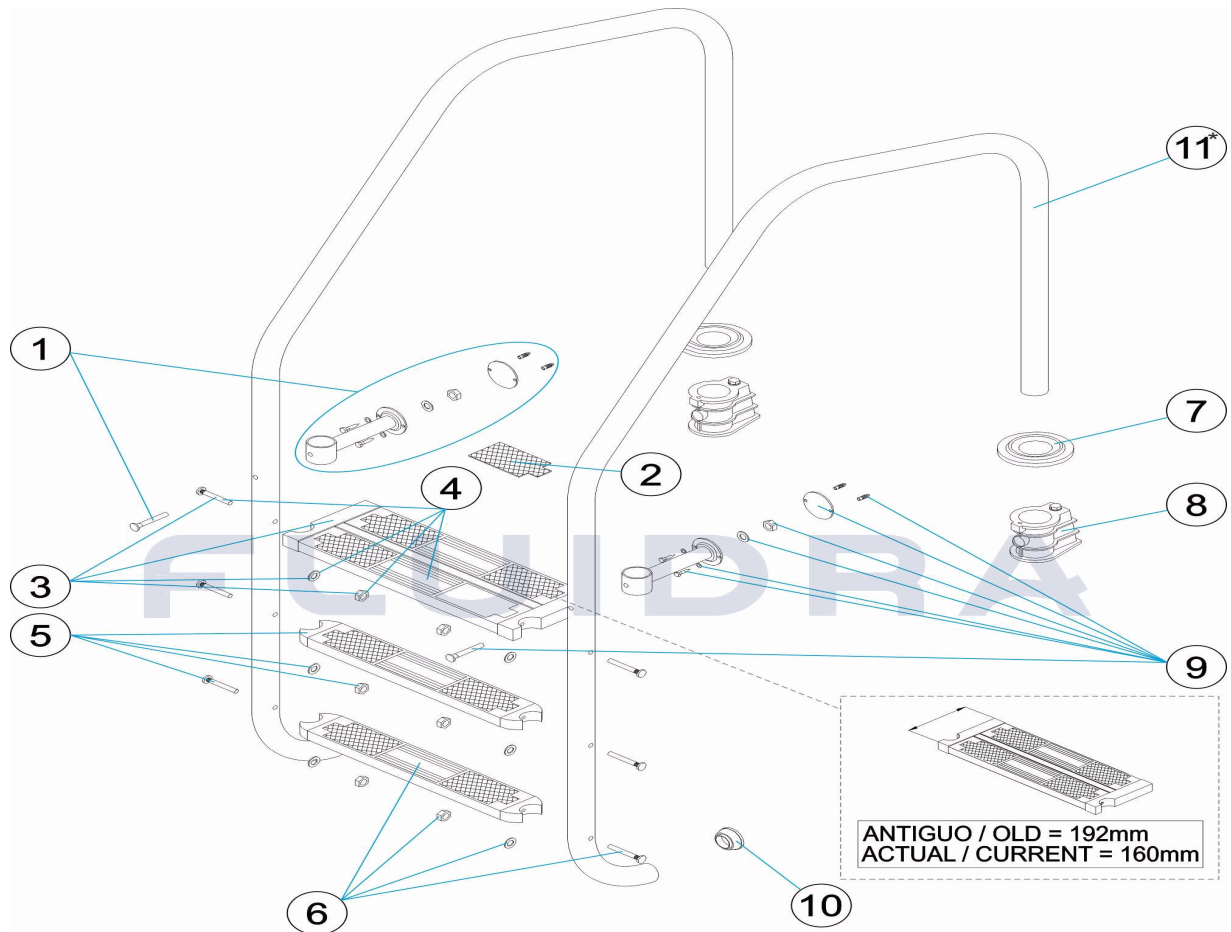

FRANCAIS

POS	CODE	DESCRIPTION	QUANTITE	POS	CODE	DESCRIPTION	QUANTITE
1	* 4401011003	SUPPORT MAIN COURANTE		7	4401010103	ENJOLIVEUR AISI 316	
1	* 4401010029	SUPPORT MAIN COURANTE		8	4401010101	ANCRAGE D'ÉCHELLE	
2	4401010108	PLAQUE NOIRE POUR MARCHE LUXE		9	4401011004	VISSERIE POUR SUPPORT	
3	* 4401010807	SUPPORT LATÉRAL DE SECURITE		10	4401010112	TAMPON D'ÉCHELLE	
3	* 4401010028	SUPPORT LATÉRAL DE SECURITE		11	* 07514R0200	MAIN COURANTE ECHELLE 2 MARCHES	
4	* 4401010805	MARCHE DE SECURITE AISI 316		11	* 07515R0200	MAIN COURANTE ECHELLE 3 MARCHES	
4	* 70662	MARCHE DE SECURITE		11	* 07516R0200	MAIN COURANTE ECHELLE 4 MARCHES	
5	4401013203	SUPPORT LATÉRAL DE MARCHE		11	* 07517R0200	MAIN COURANTE ECHELLE 5 MARCHES	
6	4401010104	MARCHE LUXE AISI 316					

CODE **07514, 07515, 07516, 07517**

DESCRIPTION: **ÉCHELLE MODÈLE LONG 1000 AVEC MARCHE SÉCURITÉ**

OBSERVATIONS

POS	CODE	OBSERVATIONS
1	* 4401011003	POUR: MODELO ANTIGUO / OLD MODEL
1	* 4401010029	POUR: MODELO ACTUAL / CURRENT MODEL
3	* 4401010807	POUR: MODELO ANTIGUO / OLD MODEL
3	* 4401010028	POUR: MODELO ACTUAL / CURRENT MODEL
4	* 4401010805	POUR: MIRAR COMENTARIOS * / SEE COMMENTS *
4	* 70662	POUR: MIRAR COMENTARIOS * / SEE COMMENTS *
11	* 07514R0200	POUR: 07514 MIRAR COMENTARIOS * / SEE COMMENTS *
11	* 07515R0200	POUR: 07515 MIRAR COMENTARIOS * / SEE COMMENTS *
11	* 07516R0200	POUR: 07516 MIRAR COMENTARIOS * / SEE COMMENTS *
11	* 07517R0200	POUR: 07517 MIRAR COMENTARIOS * / SEE COMMENTS *

CODE 07514, 07515, 07516, 07517

DESCRIPTION: LONG 1000 LADDER WITH SAFETY STEP

*

 Si D=25cm: Pasamanos modelo antiguo (no se fabrica). Hay que comprar 2 uds. de pasamano del modelo actual (D=26cm) y 1 ud. peldaño 70662.
 If D=25cm: Old handrail (obsolete). You have to buy 2 uts. of current handrail (D=26cm) and 1 ut. of tread 70662.
 Si D=26cm: Pasamanos modelo actual.
 If D=26cm: Current handrail.