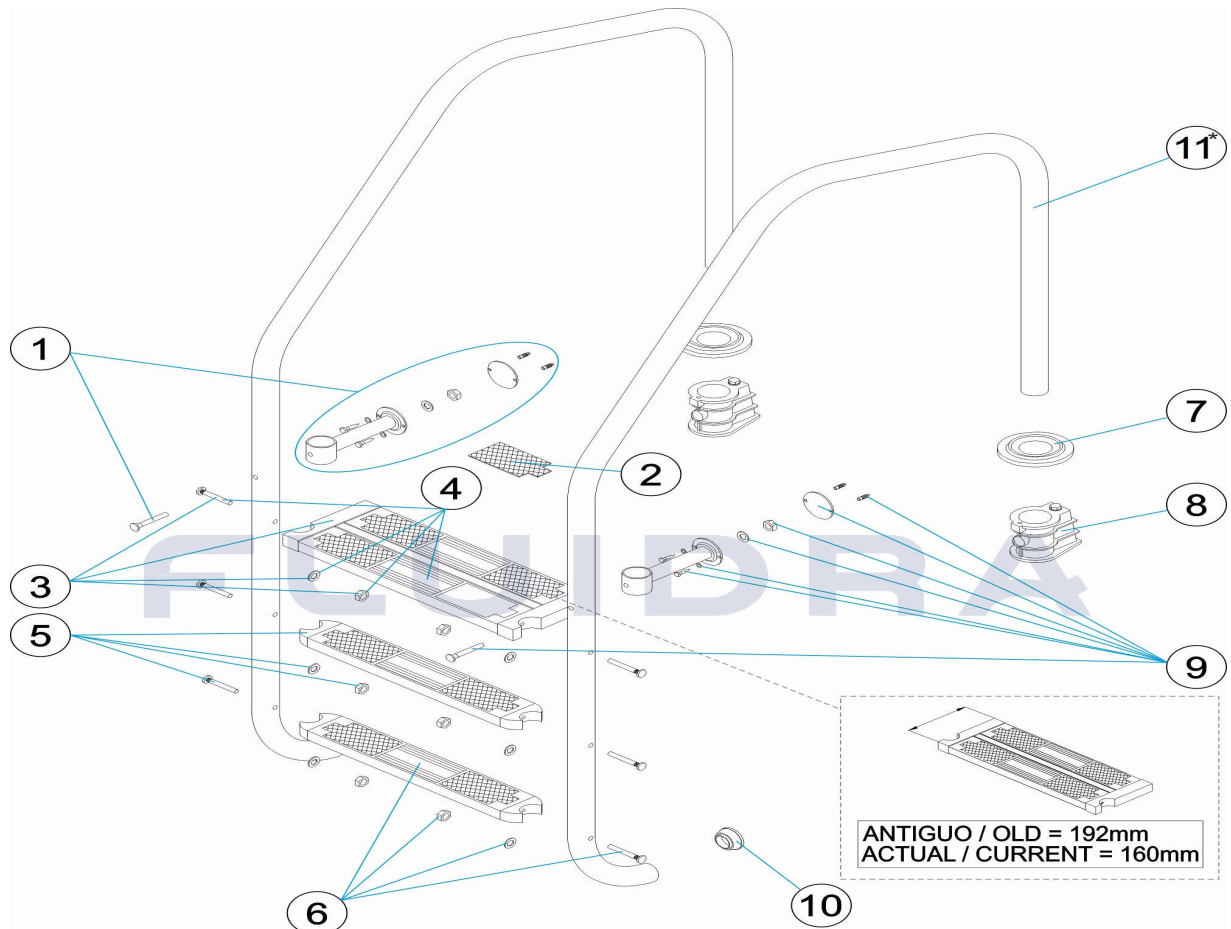

CODIGO **07514, 07515, 07516, 07517**

DESCRIPCION: **ESCALERA MODELO LARGO 1000 CON PELDAÑO SEGURIDAD**

ESPAÑOL

POS	CODIGO	DESCRIPCION	CANTIDAD	POS	CODIGO	DESCRIPCION	CANTIDAD
1	* 4401011003	SOPORTE PASAMANO		7	4401010103	TAPETA EMBELLECEDORA 316	
1	* 4401010029	SOPORTE PASAMANO		8	4401010101	ANCLAJE ESCALERA	
2	4401010108	TAPETA PELDAÑO LUXE		9	4401011004	TORNILLERIA SOPORTE	
3	* 4401010807	SOPORTE LATERAL SEGURIDAD		10	4401010112	TOPE ESCALERA	
3	* 4401010028	SOPORTE LATERAL SEGURIDAD		11	* 07514R0200	PASAMANO ESCALERA 2 PELD./HANDRALL	
4	* 4401010805	PELDAÑO SEGURIDAD 316		11	* 07515R0200	PASAMANO ESCALERA 3 PELD./HANDRALL	
4	* 70662	PELDAÑO SEGURIDAD		11	* 07516R0200	PASAMANO ESCALERA 4 PELD./HANDRALL	
5	4401013203	SOPORTE LATERAL PELDAÑO		11	* 07517R0200	PASAMANO ESCALERA 5 PELD./HANDRALL	
6	4401010104	PELDAÑO LUXE 316					

FRANCAIS

POS	CODE	DESCRIPTION	QUANTITE	POS	CODE	DESCRIPTION	QUANTITE
1	* 4401011003	SUPPORT MAIN COURANTE		7	4401010103	ENJOLIVEUR AISI 316	
1	* 4401010029	SUPPORT MAIN COURANTE		8	4401010101	ANCRAGE D'ÉCHELLE	
2	4401010108	PLAQUE NOIRE POUR MARCHE LUXE		9	4401011004	VISSERIE POUR SUPPORT	
3	* 4401010807	SUPPORT LATÉRAL DE SECURITE		10	4401010112	TAMPON D'ÉCHELLE	
3	* 4401010028	SUPPORT LATÉRAL DE SECURITE		11	* 07514R0200	MAIN COURANTE ECHELLE 2 MARCHES	
4	* 4401010805	MARCHE DE SECURITE AISI 316		11	* 07515R0200	MAIN COURANTE ECHELLE 3 MARCHES	
4	* 70662	MARCHE DE SECURITE		11	* 07516R0200	MAIN COURANTE ECHELLE 4 MARCHES	
5	4401013203	SUPPORT LATÉRAL DE MARCHE		11	* 07517R0200	MAIN COURANTE ECHELLE 5 MARCHES	
6	4401010104	MARCHE LUXE AISI 316					