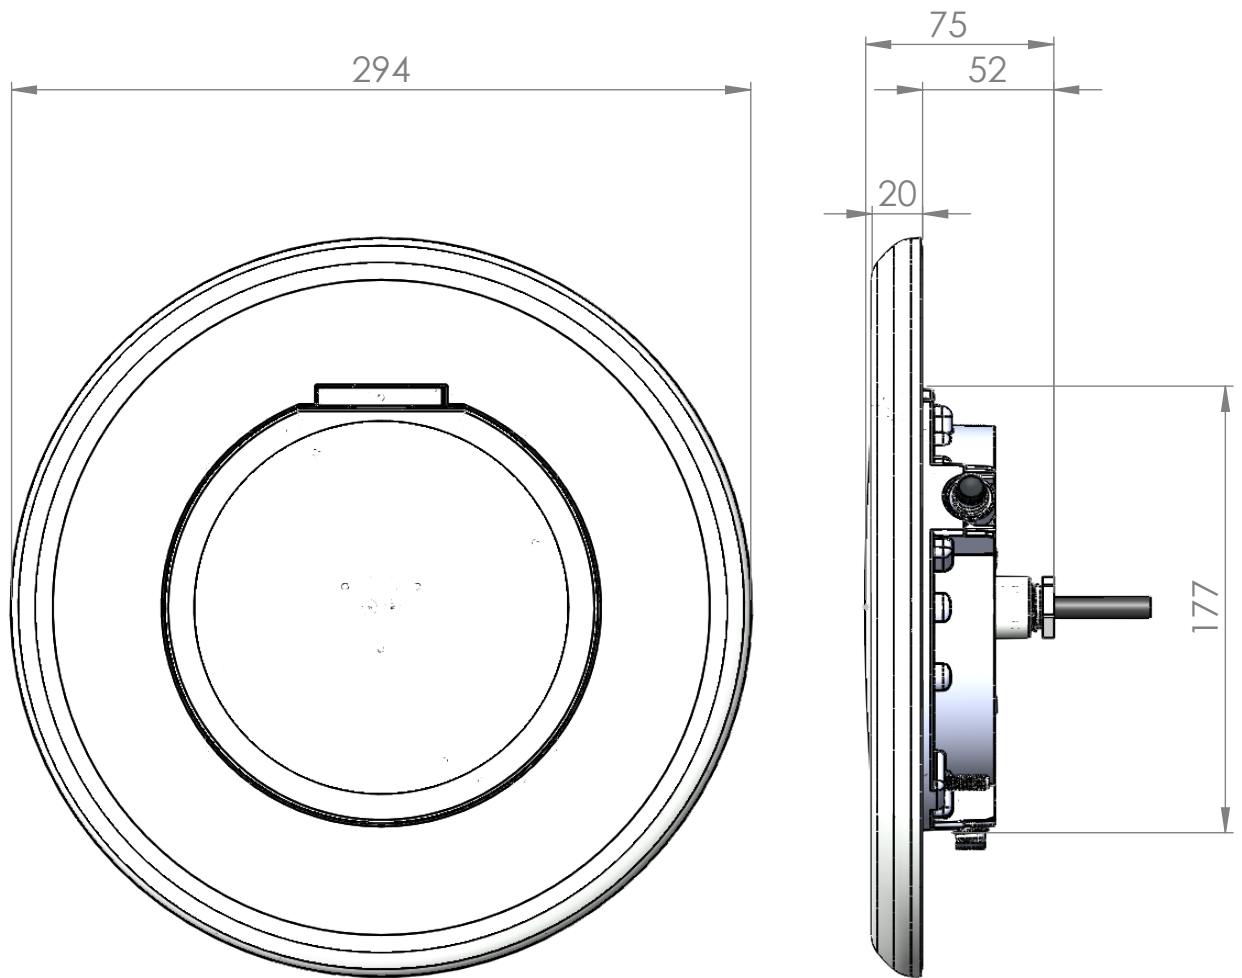

CODIGO / CODE: 76576
DESCRIPCION: 76576 PRLED FLEXINICHO W 2750LM
DESCRIPTION: 76576 PRLED FLEXINICHO W 2750LM

Nota: Unidades en mm
Note: Units in mm