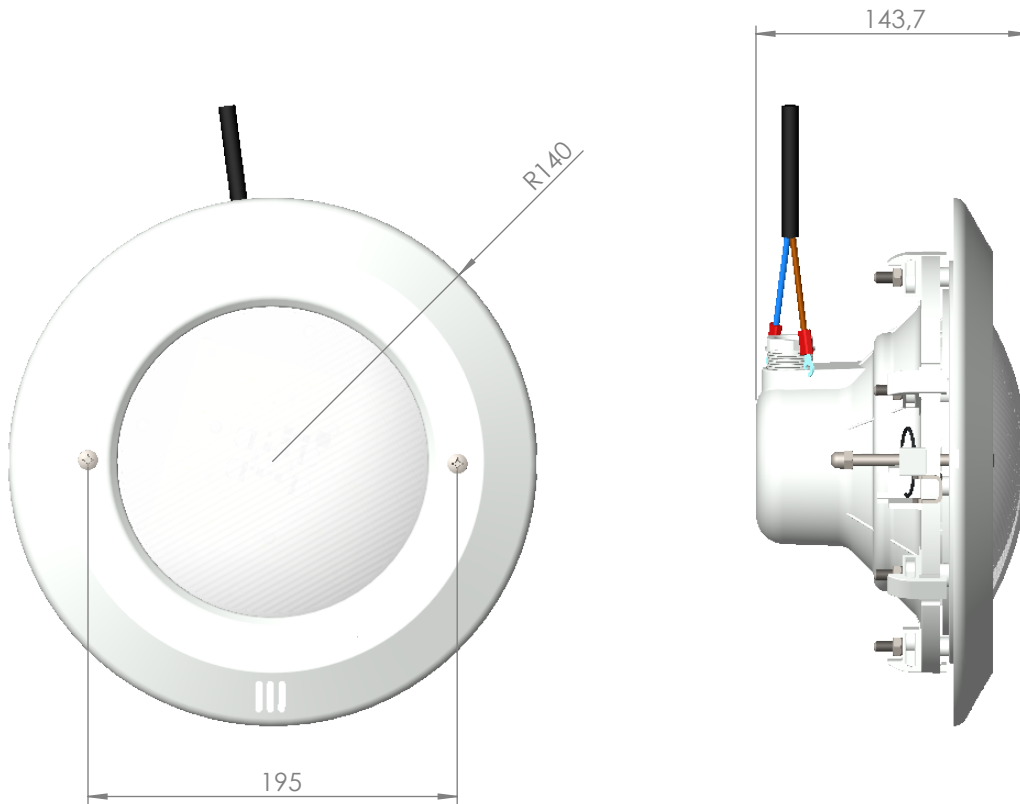

CODIGO / CODE: 70870
DESCRIPCION: PRLED STD ESS. W 1485 SN
DESCRIPTION: PRLED STD ESS. W 1485 SN

Nota: Unidades en mm
Note: Units in mm