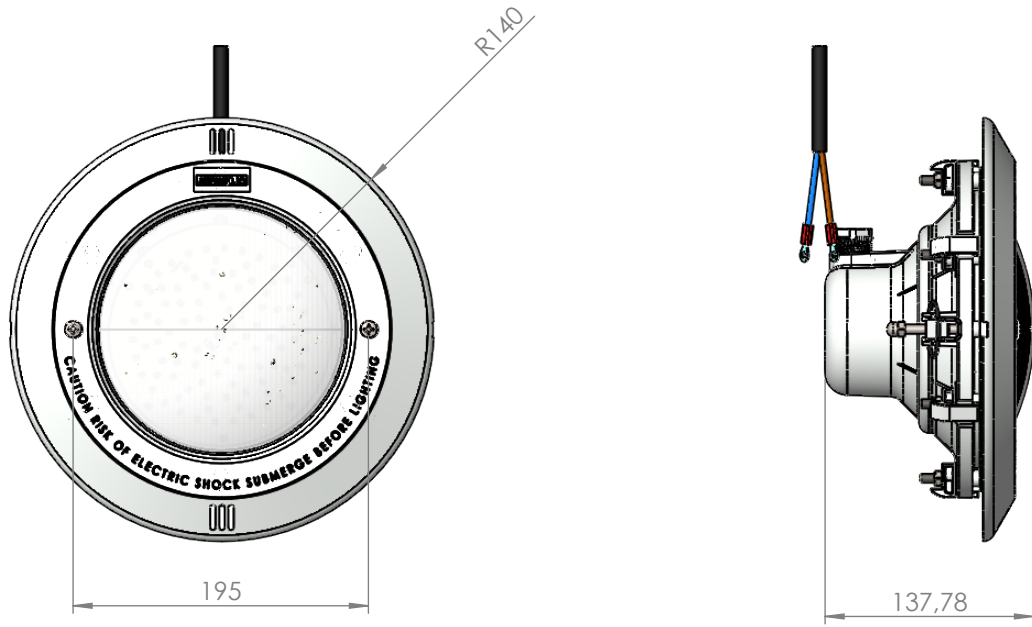

CODIGO / CODE: 75778
DESCRIPCION: PRLED STD ESS.WIR 1100 SN
DESCRIPTION: PRLED STD ESS.WIR 1100 SN

Nota: Unidades en mm
Note: Units in mm